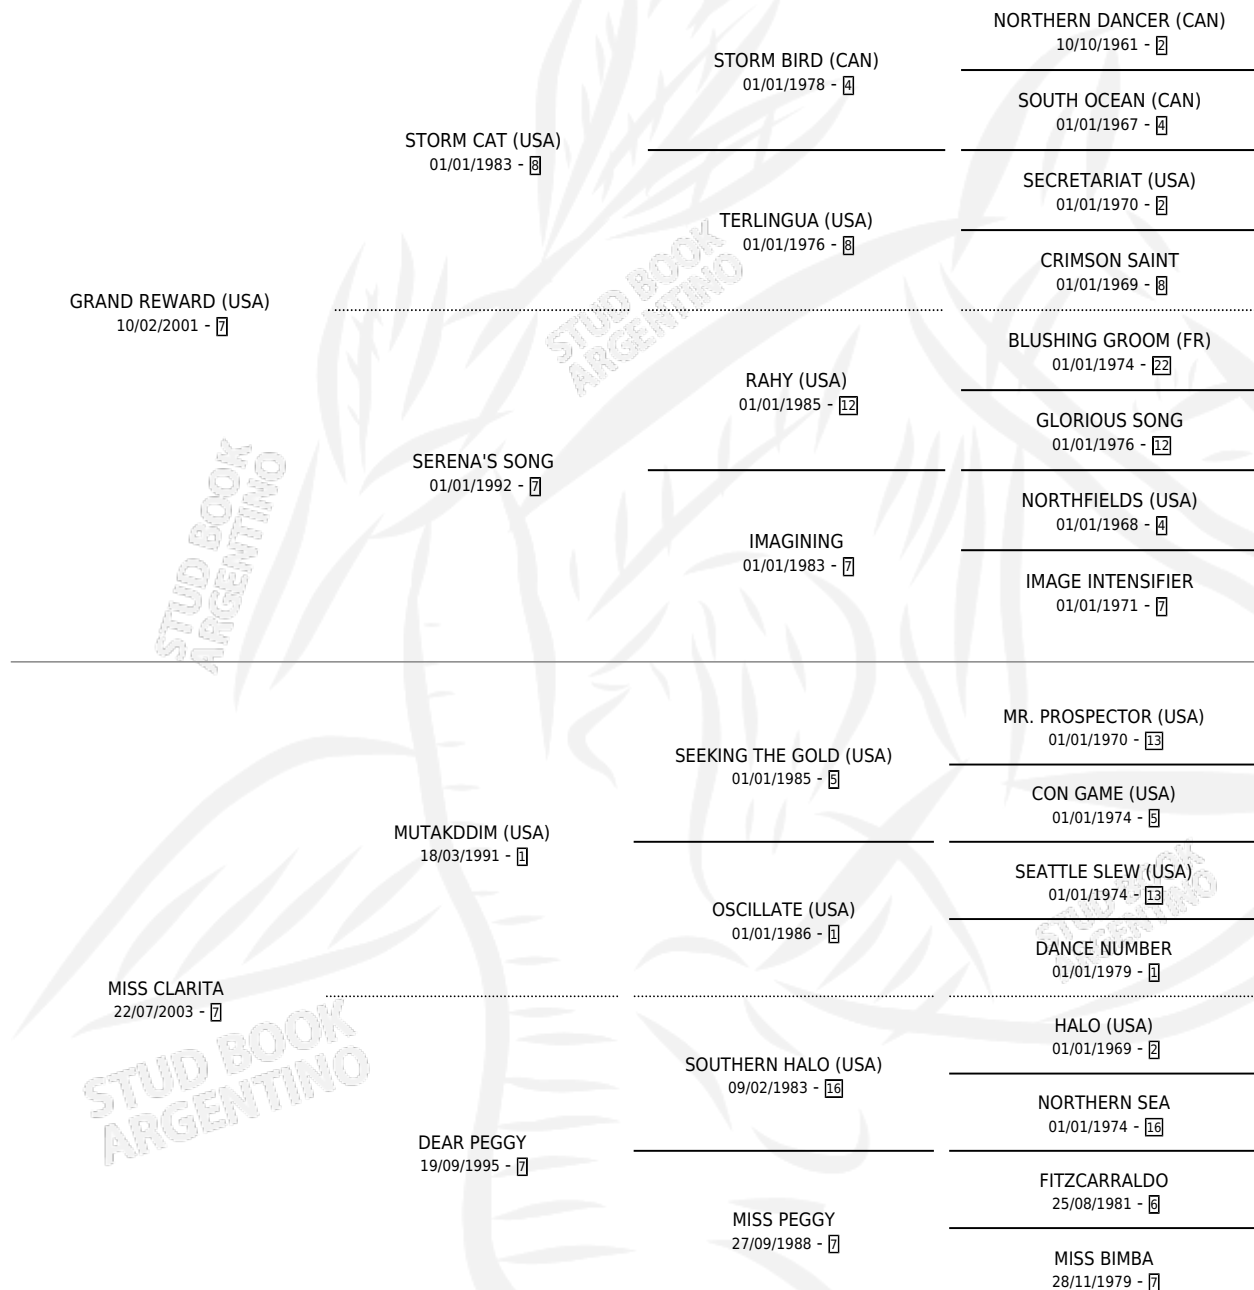

MISS QUINCY

por **GRAND REWARD (USA)** y **MISS CLARITA** por **MUTAKDDIM (USA)**

Argentina · Hembra · Zaino · SP · 04/08/2018
Familia 7 · Volumen 43

ESTADO

TIPIFICACIÓN SANGUÍNEA	X
TIPIFICACIÓN POR ADN	✓
PASAPORTE	✓
IDENTIFICACIÓN POR MICROCHIP	✓
REPRODUCTOR	✓

Lugar de nacimiento: La Quebrada
Criador: La Quebrada

~

HIJOS

	MACHOS	HEMBRAS
2 NACIERON	0	2
SIN ACTUACIONES		

PEDIGREE