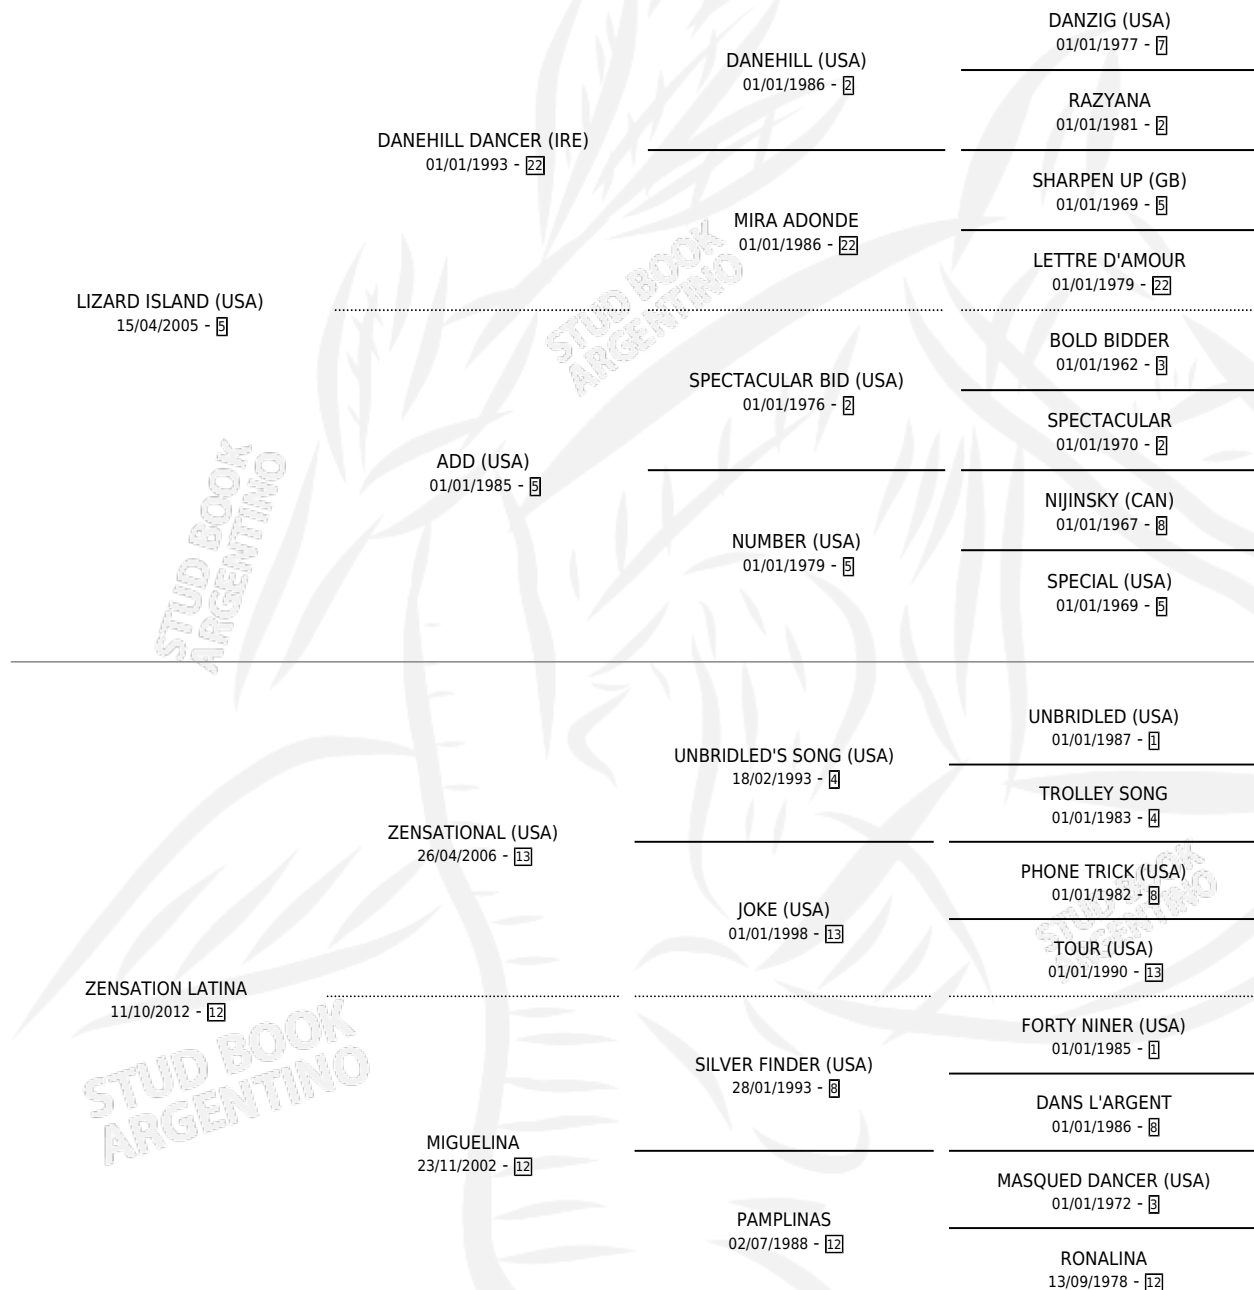

LIZANDRA

por LIZARD ISLAND (USA) y ZENSATION LATINA por ZENSATIONAL (USA)

Argentina · Hembra · Zaino · SP · 22/08/2018
Familia 12 · Volumen 43

ESTADO

| | |
|------------------------------|---|
| TIPIFICACIÓN SANGUÍNEA | X |
| TIPIFICACIÓN POR ADN | ✓ |
| PASAPORTE | ✓ |
| IDENTIFICACIÓN POR MICROCHIP | ✓ |
| REPRODUCTOR | ✓ |

Lugar de nacimiento: La Pesadilla
Criador: Triñanes Gustavo Armando

~

HIJOS

| | MACHOS | HEMBRAS |
|-----------------|--------|---------|
| 1 NACIERON | 0 | 1 |
| SIN ACTUACIONES | | |

PEDIGREE

S

mientos 1 / Efectividad 33.33%