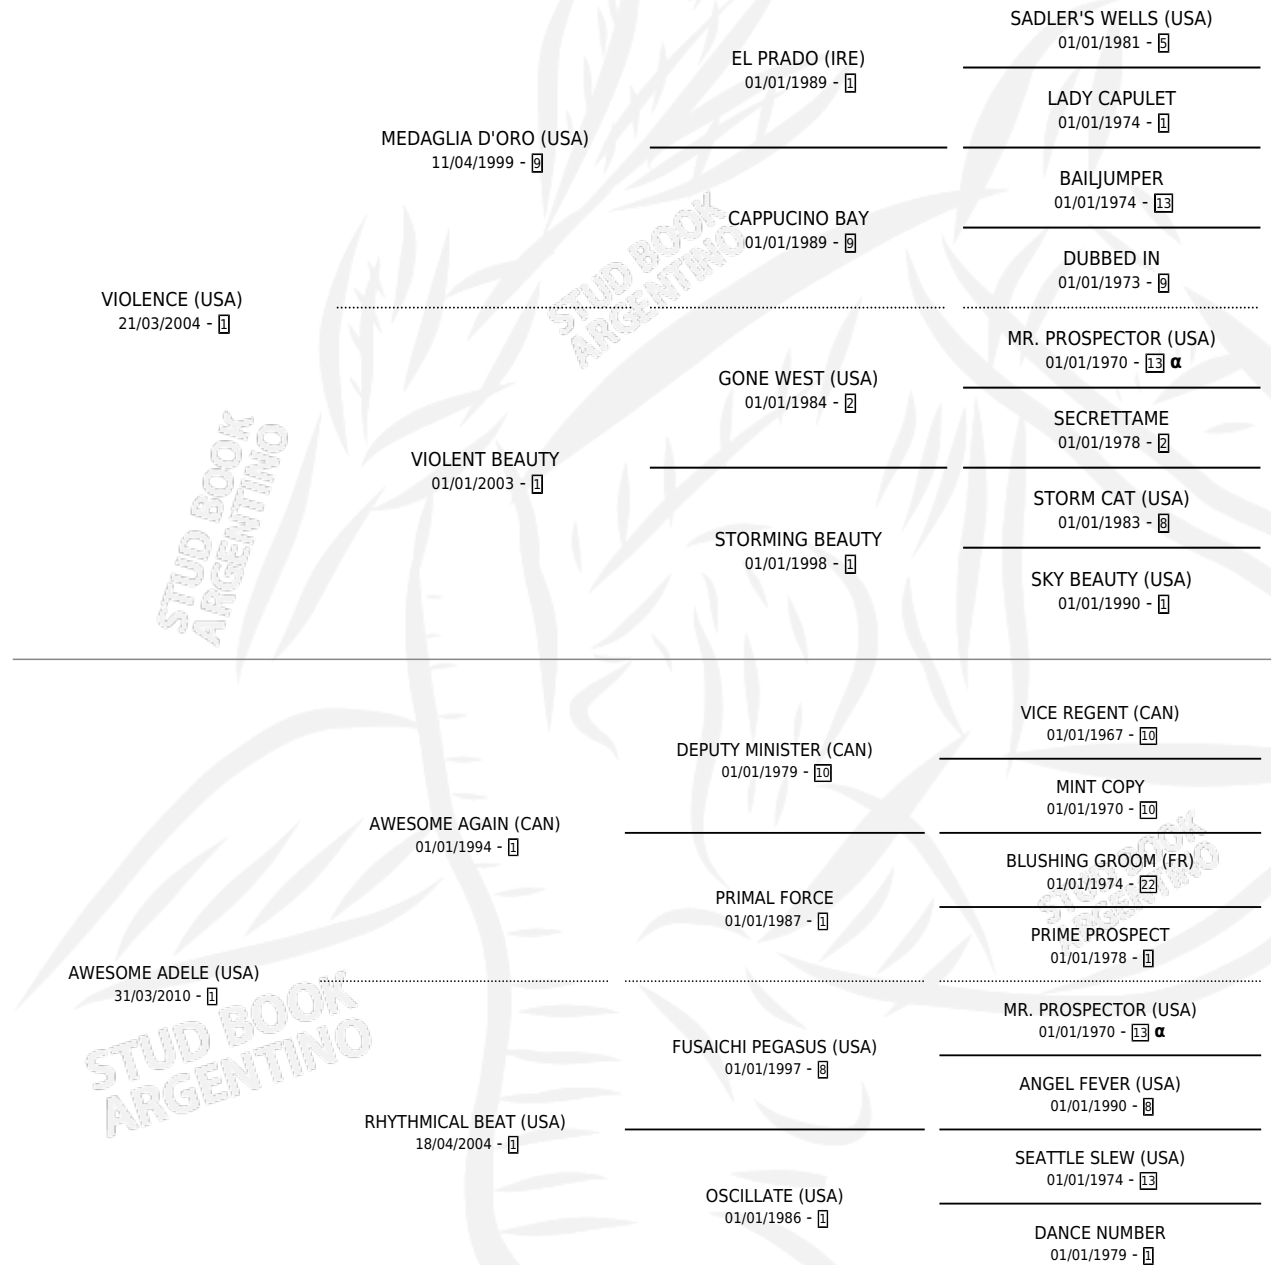

AWESOME ANDY

por **VIOLENCE (USA)** y **AWESOME ADELE (USA)** por
AWESOME AGAIN (CAN)

Argentina · Macho · Zaino · SP · 05/08/2018
Familia 1-x · Volumen 43

ESTADO

TIPIFICACIÓN SANGUÍNEA	X
TIPIFICACIÓN POR ADN	✓
PASAPORTE	✓
IDENTIFICACIÓN POR MICROCHIP	✓
REPRODUCTOR	X

Lugar de nacimiento: Santa Ines
Criador: Santa Ines

PEDIGREE

INBREEDING : α