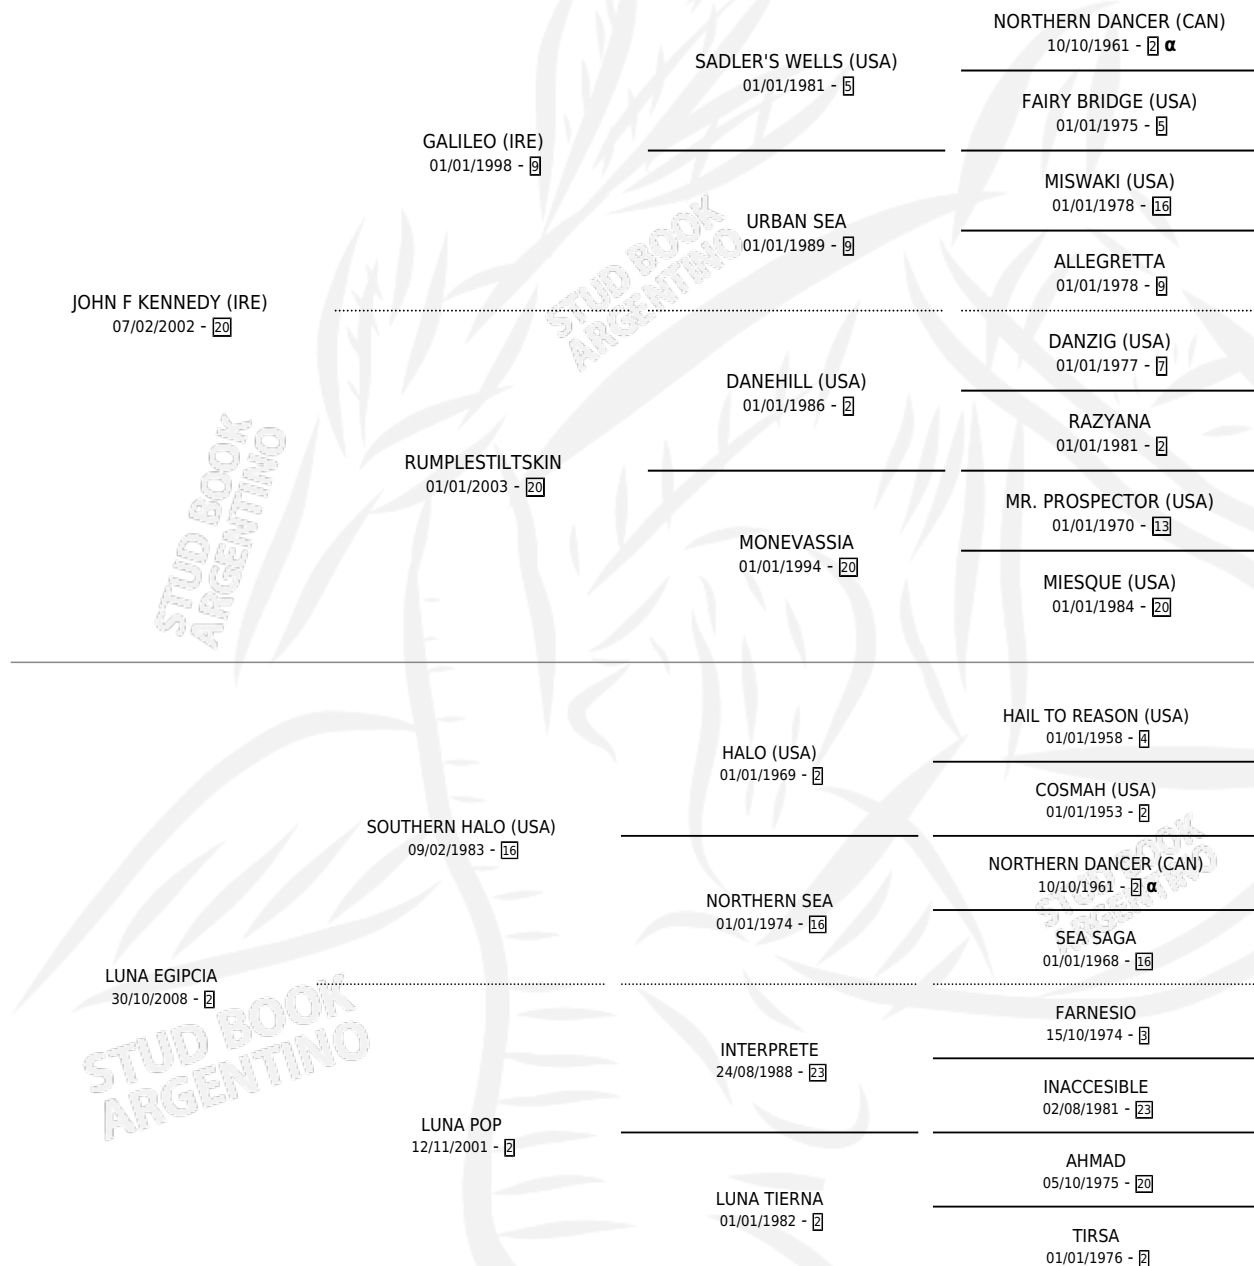

LIVANOS

por JOHN F KENNEDY (IRE) y LUNA EGIPCIA por SOUTHERN HALO (USA)

Argentina · Macho · Zaino · SP · 07/08/2018
Familia 2-u · Volumen 43

ESTADO

TIPIFICACIÓN SANGUÍNEA	X
TIPIFICACIÓN POR ADN	✓
PASAPORTE	✓
IDENTIFICACIÓN POR MICROCHIP	✓
REPRODUCTOR	X

Lugar de nacimiento: Santa Ines
Criador: Santa Ines

PEDIGREE

INBREEDING : α

CAMPAÑA

Solo carreras oficiales de Argentina

POR EDAD

EDAD	CC	1°	2°	3°	4°	5°	NP	CLC	CLG	CLCG1	CLGG1	IMPORTE	GANANCIA / CC
3 AÑOS	5	0	0	1	0	0	4	0	0	0	0	\$71,800	\$14,360
4 AÑOS	1	0	0	0	0	0	1	0	0	0	0	\$0	\$0
TOTALES	6	0	0	1	0	0	5	0	0	0	0	\$71,800	\$11,967
%		0.0%	0.0%	16.7%	0.0%	0.0%	83.3%	0.0%	0.0%	0.0%	0.0%		

Placés en San Isidro en 6 carreras disputadas.

POR DISTANCIA

HIPODROMO	CC	1°	2°	3°	4°	5°	NP	CLC	CLG	CLCG1	CLGG1	IMPORTE
LA PLATA	1	0	0	0	0	0	1	0	0	0	0	\$0
1600 MTS	1	0	0	0	0	0	1	0	0	0	0	\$0
SAN ISIDRO	4	0	0	1	0	0	3	0	0	0	0	\$71,800
1600 MTS	4	0	0	1	0	0	3	0	0	0	0	\$71,800
PALERMO	1	0	0	0	0	0	1	0	0	0	0	\$0
2200 MTS	1	0	0	0	0	0	1	0	0	0	0	\$0