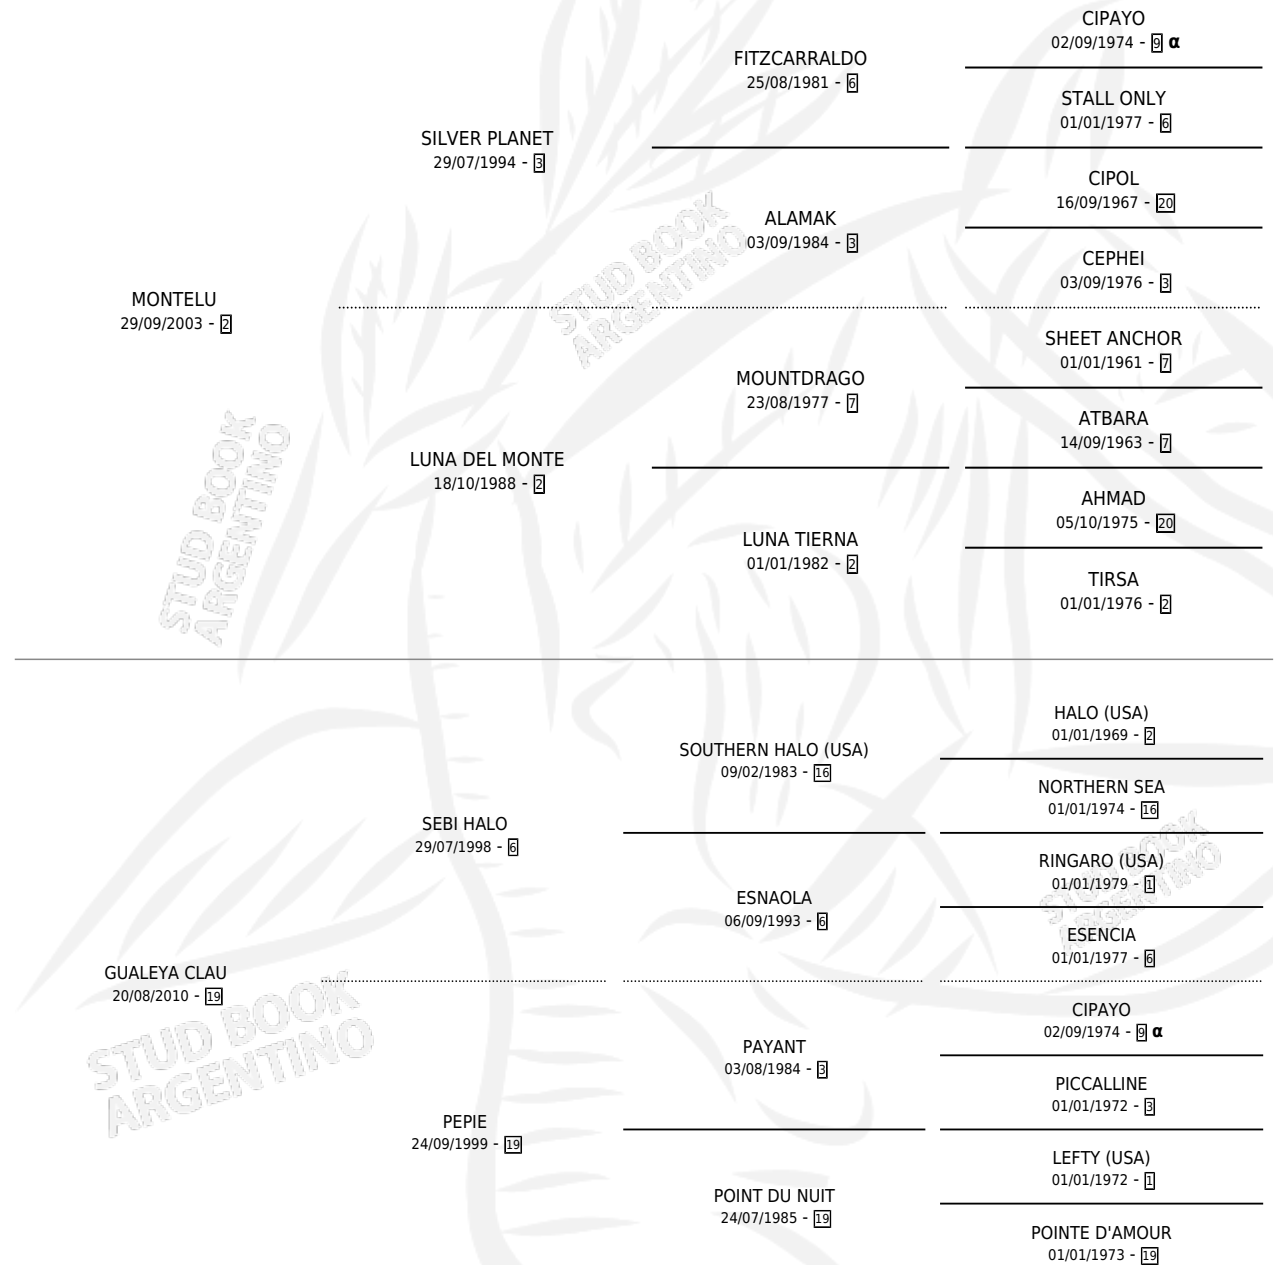

TELUS CHIQUITIN

por MONTELU y GUALEYA CLAU por SEBI HALO

Argentina · Macho · Zaino · SP · 22/08/2018
Familia 19-c · Volumen 43

ESTADO

TIPIFICACIÓN SANGUÍNEA	X
TIPIFICACIÓN POR ADN	✓
PASAPORTE	✓
IDENTIFICACIÓN POR MICROCHIP	✓
REPRODUCTOR	X

Lugar de nacimiento: Chimpay

Criador: Chimpay

PEDIGREE

INBREEDING : α

CAMPAÑA

Solo carreras oficiales de Argentina

POR EDAD

EDAD	CC	1°	2°	3°	4°	5°	NP	CLC	CLG	CLCG1	CLGG1	IMPORTE	GANANCIA / CC
3 AÑOS	1	0	0	0	0	0	1	0	0	0	0	\$0	\$0
4 AÑOS	6	1	0	2	0	2	1	0	0	0	0	\$498,500	\$83,083
5 AÑOS	8	1	3	2	0	0	2	0	0	0	0	\$2,735,500	\$341,938
6 AÑOS	1	1	0	0	0	0	0	0	0	0	0	\$2,400,000	\$2,400,000
TOTALES	16	3	3	4	0	2	4	0	0	0	0	\$5,634,000	\$352,125
%		18.8%	18.8%	25.0%	0.0%	12.5%	25.0%	0.0%	0.0%	0.0%	0.0%		

Ganador de 3 carreras en San Isidro y Palermo - \$5,634,000, a los 4,5 y 6 años.

POR DISTANCIA

HIPODROMO	CC	1°	2°	3°	4°	5°	NP	CLC	CLG	CLCG1	CLGG1	IMPORTE
PALERMO	4	1	2	0	0	0	1	0	0	0	0	\$3,875,000
1400 MTS	1	1	0	0	0	0	0	0	0	0	0	\$2,400,000
1200 MTS	3	0	2	0	0	0	1	0	0	0	0	\$1,475,000
SAN ISIDRO	12	2	1	4	0	2	3	0	0	0	0	\$1,759,000
1200 MTS	10	2	1	3	0	1	3	0	0	0	0	\$1,654,000
1400 MTS	2	0	0	1	0	1	0	0	0	0	0	\$105,000