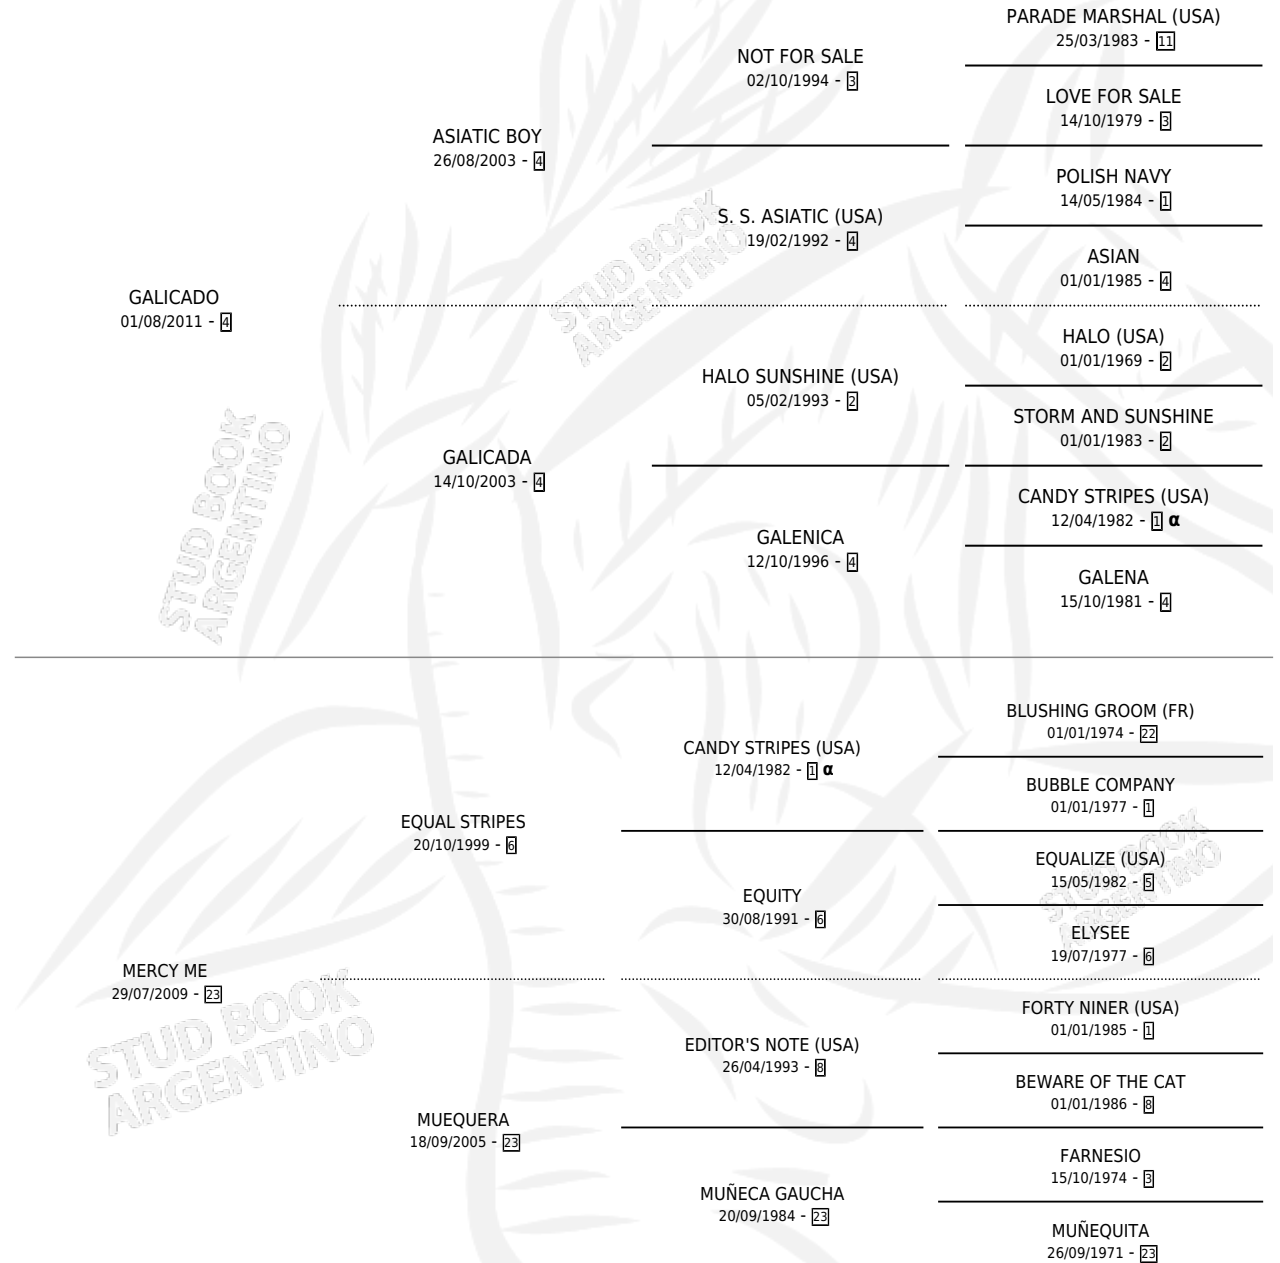

MARVIN SOUL

por GALICADO y MERCY ME por EQUAL STRIPES

Argentina · Macho · Zaino · SP · 11/08/2018
Familia 23-a · Volumen 43

ESTADO

TIPIFICACIÓN SANGUÍNEA	X
TIPIFICACIÓN POR ADN	✓
PASAPORTE	✓
IDENTIFICACIÓN POR MICROCHIP	✓
REPRODUCTOR	X

Lugar de nacimiento: El Turf

Criador: El Turf

PEDIGREE

INBREEDING : α

CAMPAÑA

Solo carreras oficiales de Argentina

POR EDAD

EDAD	CC	1°	2°	3°	4°	5°	NP	CLC	CLG	CLCG1	CLGG1	IMPORTE	GANANCIA / CC
3 AÑOS	3	0	0	0	0	1	2	0	0	0	0	\$15,150	\$5,050
TOTALES	3	0	0	0	0	1	2	0	0	0	0	\$15,150	\$5,050
%		0.0%	0.0%	0.0%	0.0%	33.3%	66.7%	0.0%	0.0%	0.0%	0.0%		