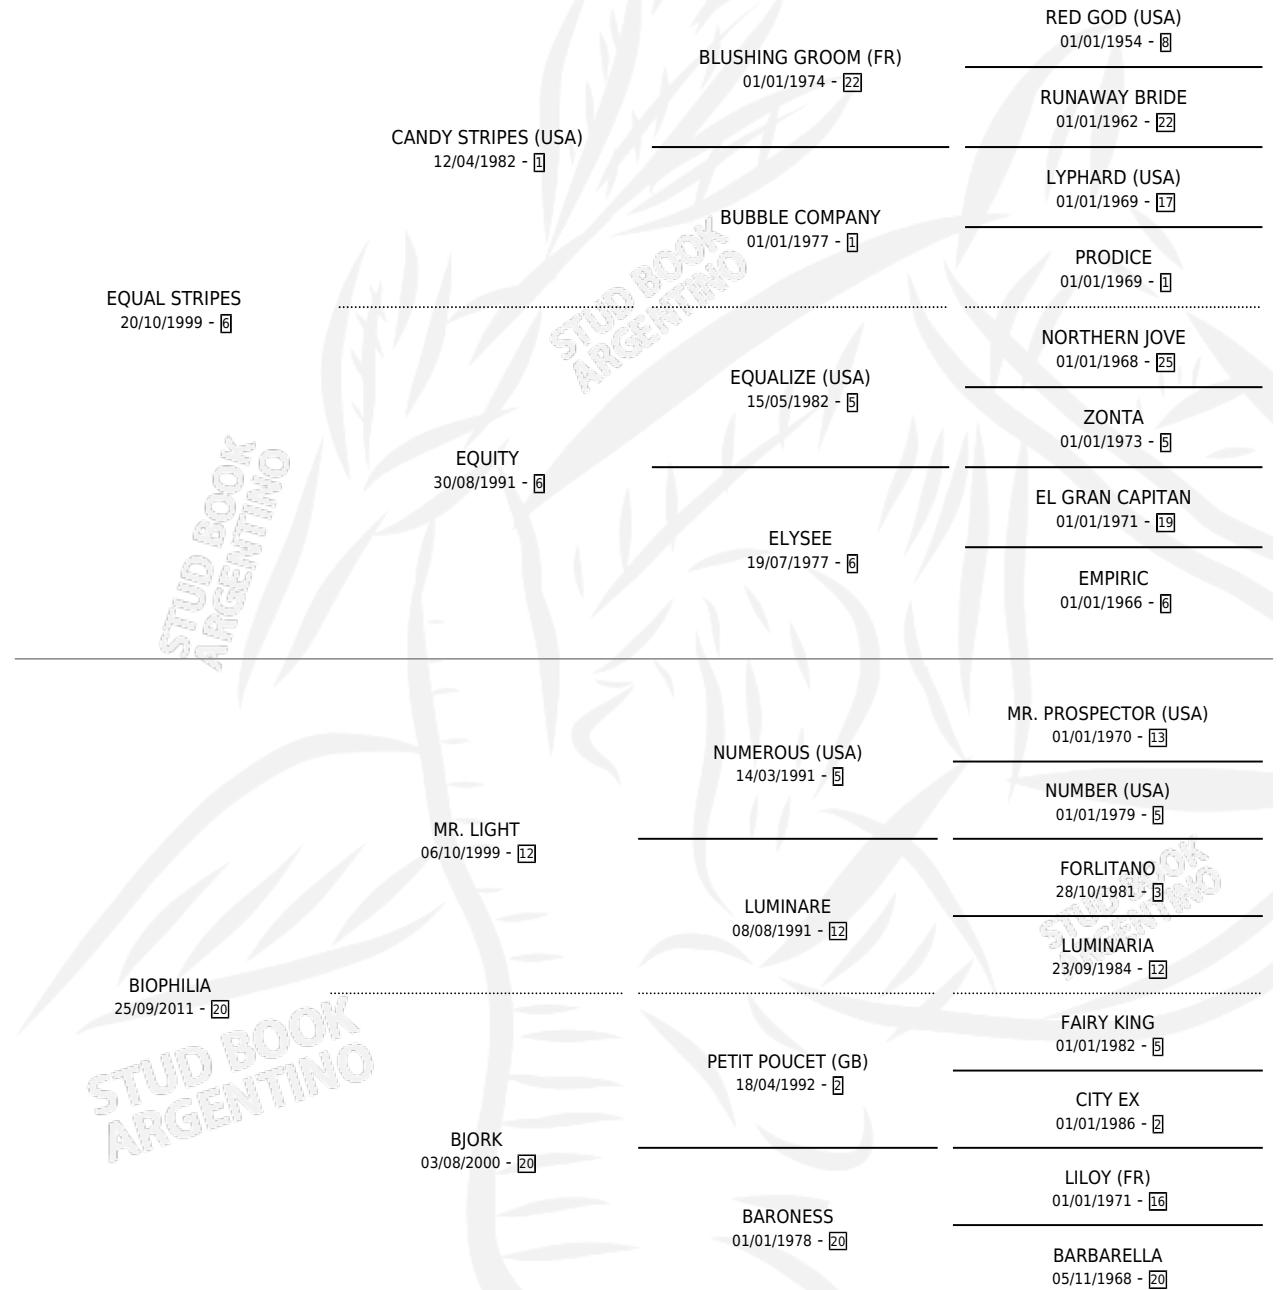

BE STRONG

por EQUAL STRIPES y BIOPHILIA por MR. LIGHT

Argentina · Hembra · Zaino · SP · 11/08/2018
Familia 20 · Volumen 43

ESTADO

TIPIFICACIÓN SANGUÍNEA	X
TIPIFICACIÓN POR ADN	✓
PASAPORTE	✓
IDENTIFICACIÓN POR MICROCHIP	✓
REPRODUCTOR	✓

Lugar de nacimiento: El Turf

Criador: El Turf

PEDIGREE