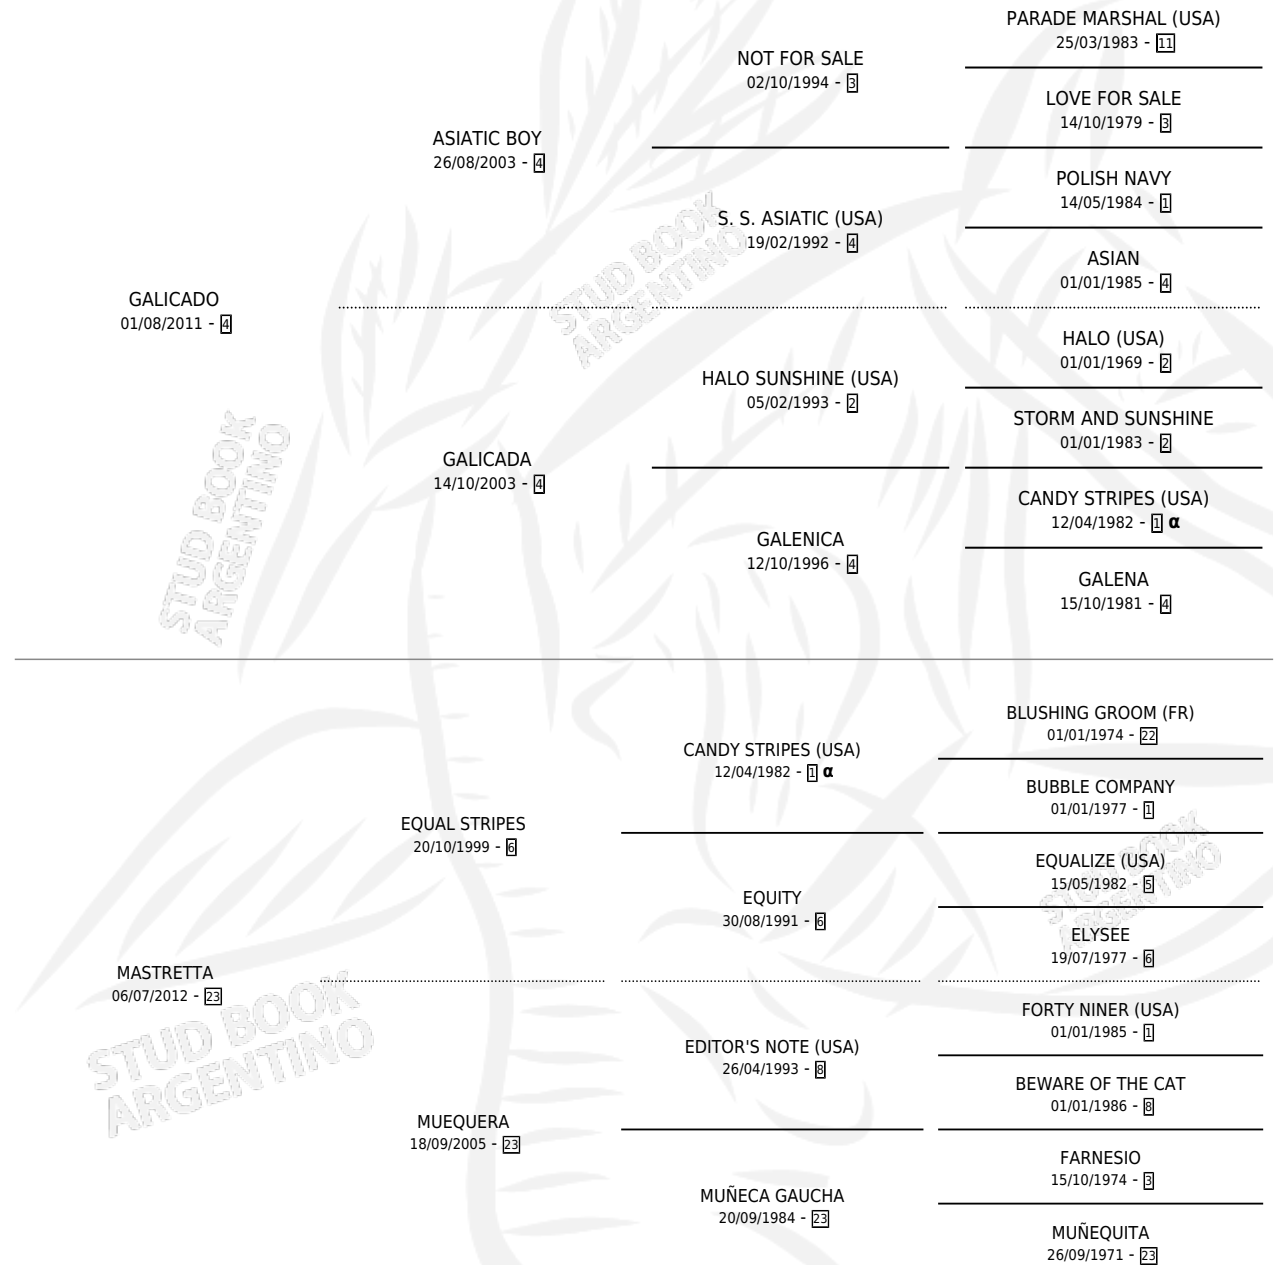

MASTICADO

por GALICADO y MASTRETTA por EQUAL STRIPES

Argentina · Macho · Zaino · SP · 17/08/2018
Familia 23-a · Volumen 43

ESTADO

TIPIFICACIÓN SANGUÍNEA	X
TIPIFICACIÓN POR ADN	✓
PASAPORTE	✓
IDENTIFICACIÓN POR MICROCHIP	✓
REPRODUCTOR	X

Lugar de nacimiento: El Turf

Criador: El Turf

PEDIGREE

INBREEDING : α

CAMPAÑA

Solo carreras oficiales de Argentina

POR EDAD

EDAD	CC	1°	2°	3°	4°	5°	NP	CLC	CLG	CLCG1	CLGG1	IMPORTE	GANANCIA / CC
3 AÑOS	2	0	0	0	0	0	2	0	0	0	0	\$0	\$0
4 AÑOS	1	0	0	0	0	1	0	0	0	0	0	\$0	\$0
TOTALES	3	0	0	0	0	1	2	0	0	0	0	\$0	\$0
%		0.0%	0.0%	0.0%	0.0%	33.3%	66.7%	0.0%	0.0%	0.0%	0.0%		