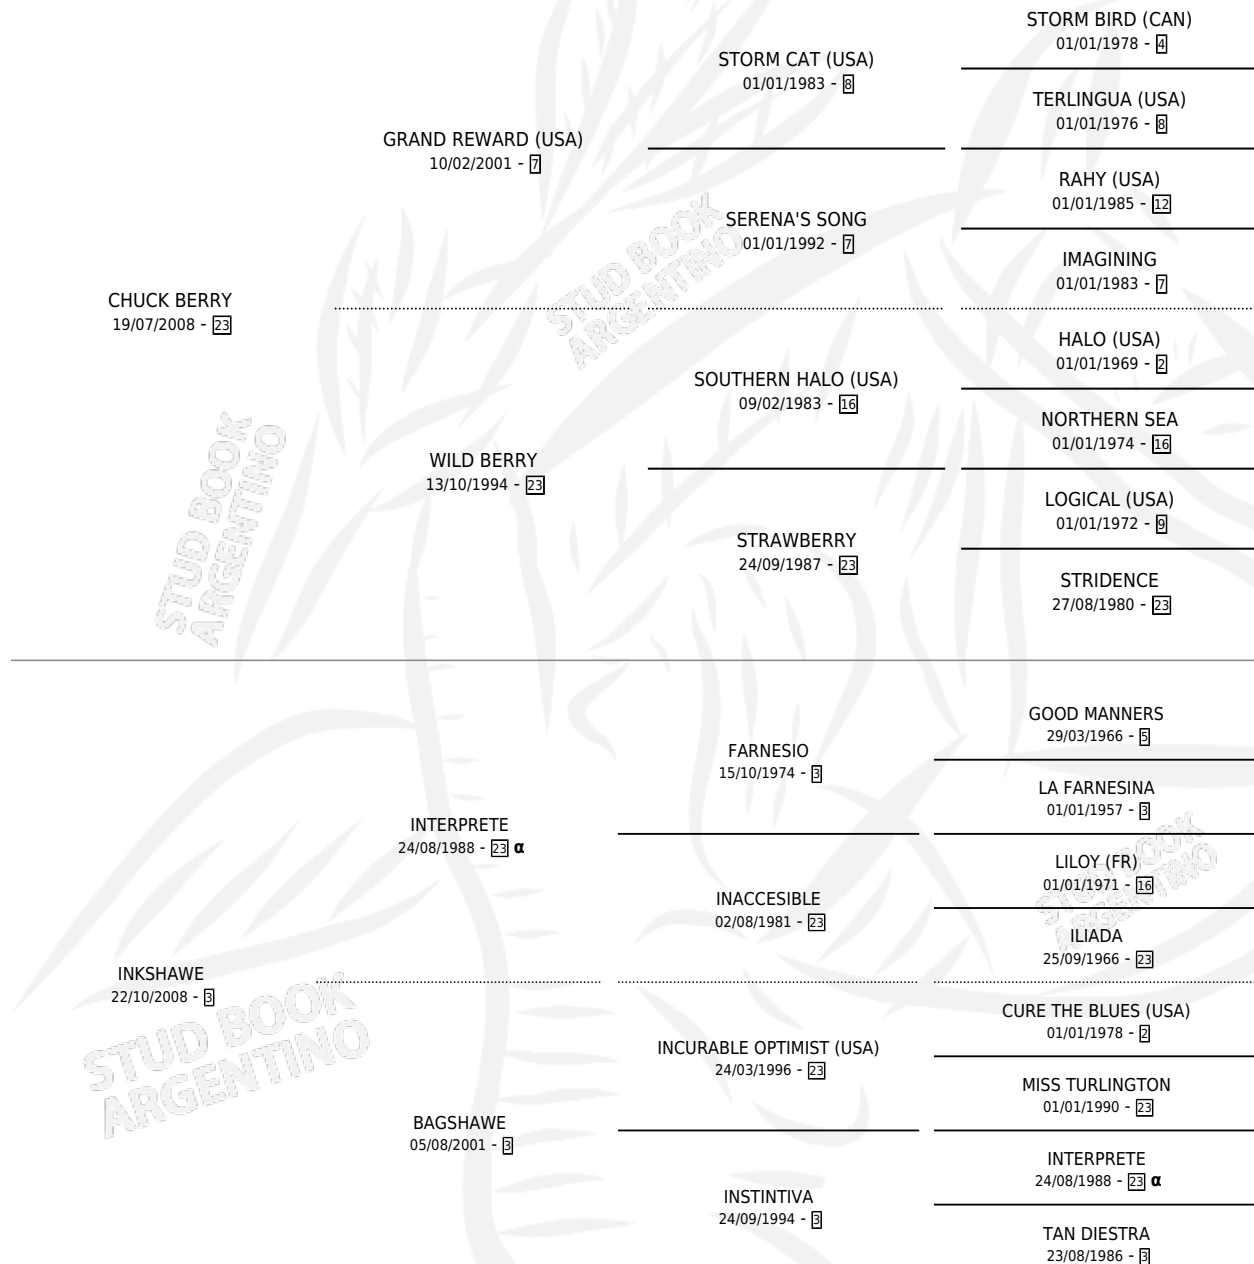

INCA CHUCK

por **CHUCK BERRY** y **INKSHAWE** por **INTERPRETE**

Argentina · Hembra · Zaino · SP · 09/09/2018
Familia 3-n · Volumen 43

ESTADO

TIPIFICACIÓN SANGUÍNEA	X
TIPIFICACIÓN POR ADN	X
PASAPORTE	X
IDENTIFICACIÓN POR MICROCHIP	X
REPRODUCTOR	X

Lugar de nacimiento: La Catedral De Palermo

Criador: La Catedral De Palermo

PEDIGREE

INBREEDING : α

INCA CHUCK

Datos oficiales del Stud Book Argentino

Documento generado el 05/05/2026

studbook.org.ar