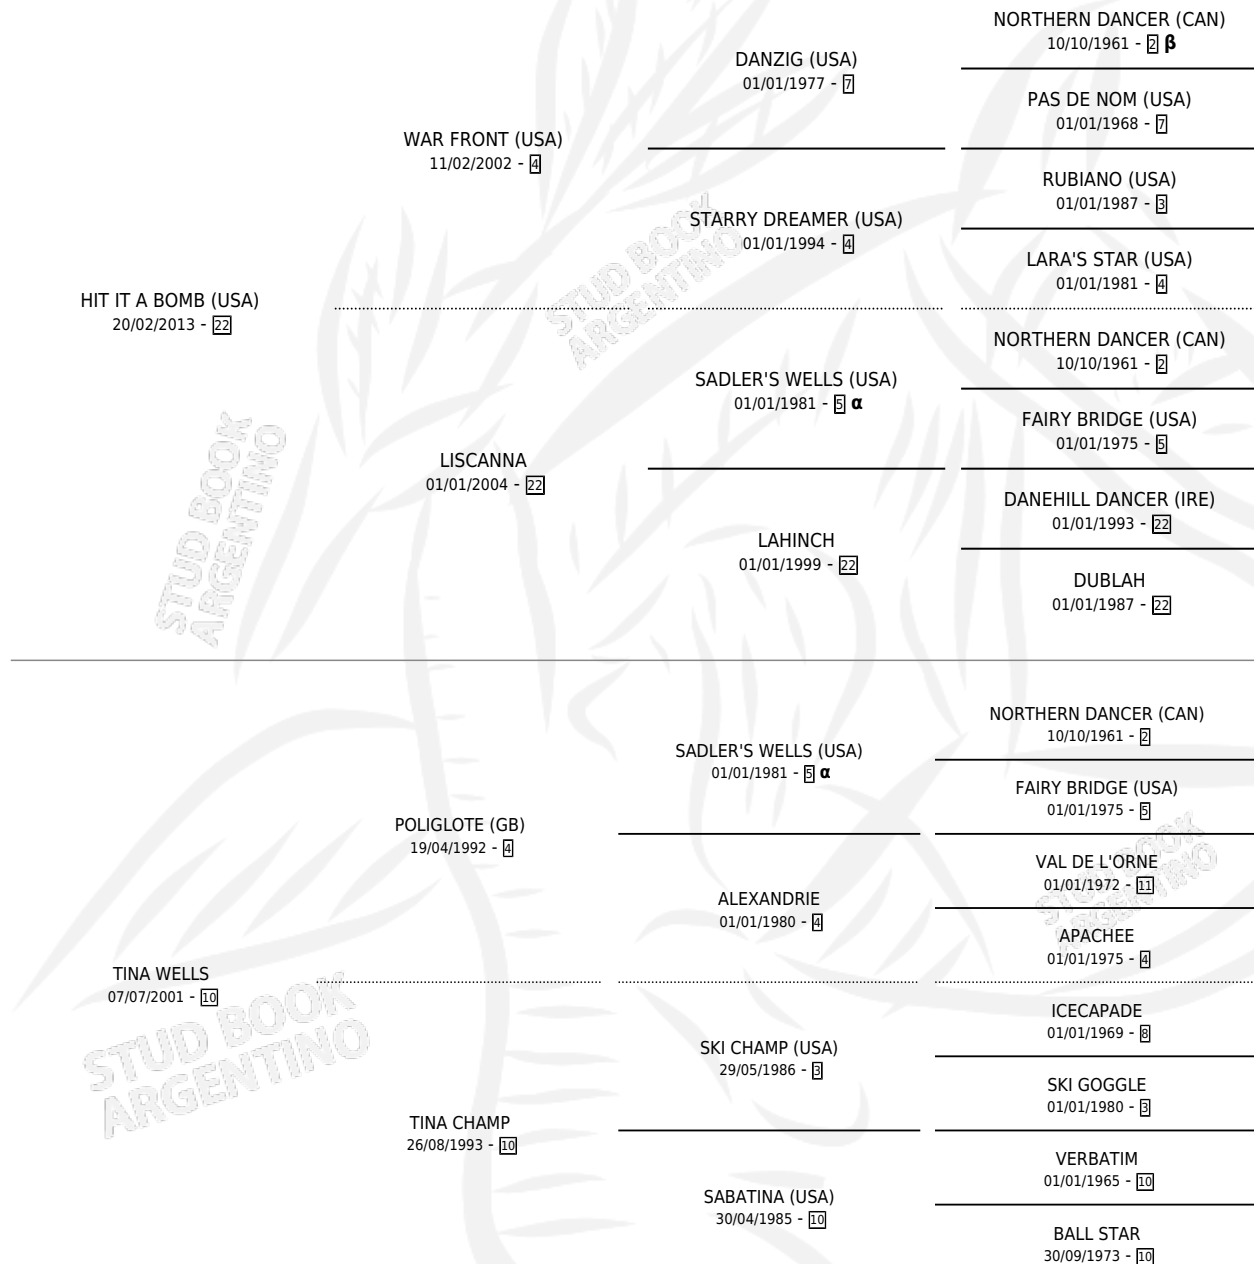

BOM TINA

por HIT IT A BOMB (USA) y TINA WELLS por POLIGLOTE (GB)

Argentina · Hembra · Zaino · SP · 22/08/2018
Familia 10 · Volumen 43

ESTADO

TIPIFICACIÓN SANGUÍNEA	X
TIPIFICACIÓN POR ADN	✓
PASAPORTE	✓
IDENTIFICACIÓN POR MICROCHIP	✓
REPRODUCTOR	✓

Lugar de nacimiento: Firmamento
Criador: Firmamento

~

HIJOS

	MACHOS	HEMBRAS
1 NACIERON	1	0
SIN ACTUACIONES		

PEDIGREE

INBREEDING : **α,β**

CAMPAÑA

Solo carreras oficiales de Argentina