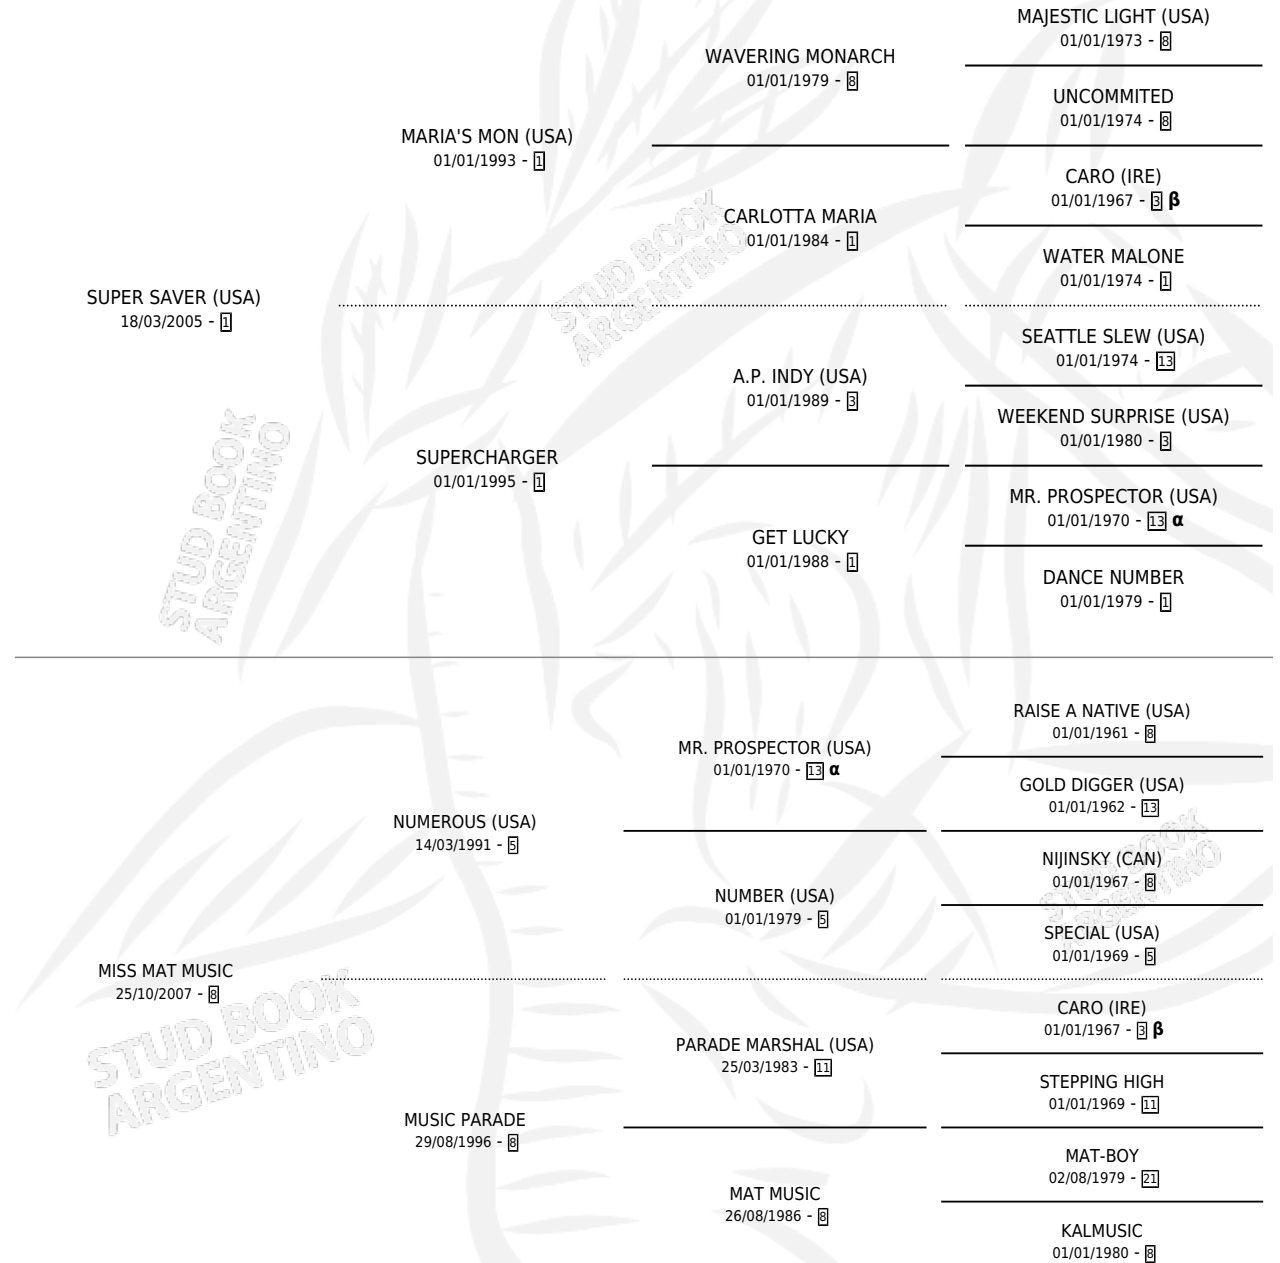

SUPER MUSIC

por SUPER SAVER (USA) y MISS MAT MUSIC por
NUMEROUS (USA)

Argentina · Hembra · Alazan · SP · 25/08/2018
Familia 8-f · Volumen 43

ESTADO

TIPIFICACIÓN SANGUÍNEA	X
TIPIFICACIÓN POR ADN	✓
PASAPORTE	✓
IDENTIFICACIÓN POR MICROCHIP	✓
REPRODUCTOR	✓

Lugar de nacimiento: Firmamento

Criador: Firmamento

PEDIGREE

INBREEDING : α, β

CAMPAÑA

Solo carreras oficiales de Argentina

POR EDAD

EDAD	CC	1°	2°	3°	4°	5°	NP	CLC	CLG	CLCG1	CLGG1	IMPORTE	GANANCIA / CC
2 AÑOS	1	0	0	0	0	0	1	0	0	0	0	\$0	\$0
3 AÑOS	2	0	1	0	0	0	1	0	0	0	0	\$64,000	\$32,000
TOTALES	3	0	1	0	0	0	2	0	0	0	0	\$64,000	\$21,333
%		0.0%	33.3%	0.0%	0.0%	0.0%	66.7%	0.0%	0.0%	0.0%	0.0%		

Placés en La Plata en 3 carreras disputadas.

POR DISTANCIA

HIPODROMO	CC	1°	2°	3°	4°	5°	NP	CLC	CLG	CLCG1	CLGG1	IMPORTE
PALERMO	1	0	0	0	0	0	1	0	0	0	0	\$0
1200 MTS	1	0	0	0	0	0	1	0	0	0	0	\$0
LA PLATA	1	0	1	0	0	0	0	0	0	0	0	\$64,000
1000 MTS	1	0	1	0	0	0	0	0	0	0	0	\$64,000
SAN ISIDRO	1	0	0	0	0	0	1	0	0	0	0	\$0
1000 MTS	1	0	0	0	0	0	1	0	0	0	0	\$0