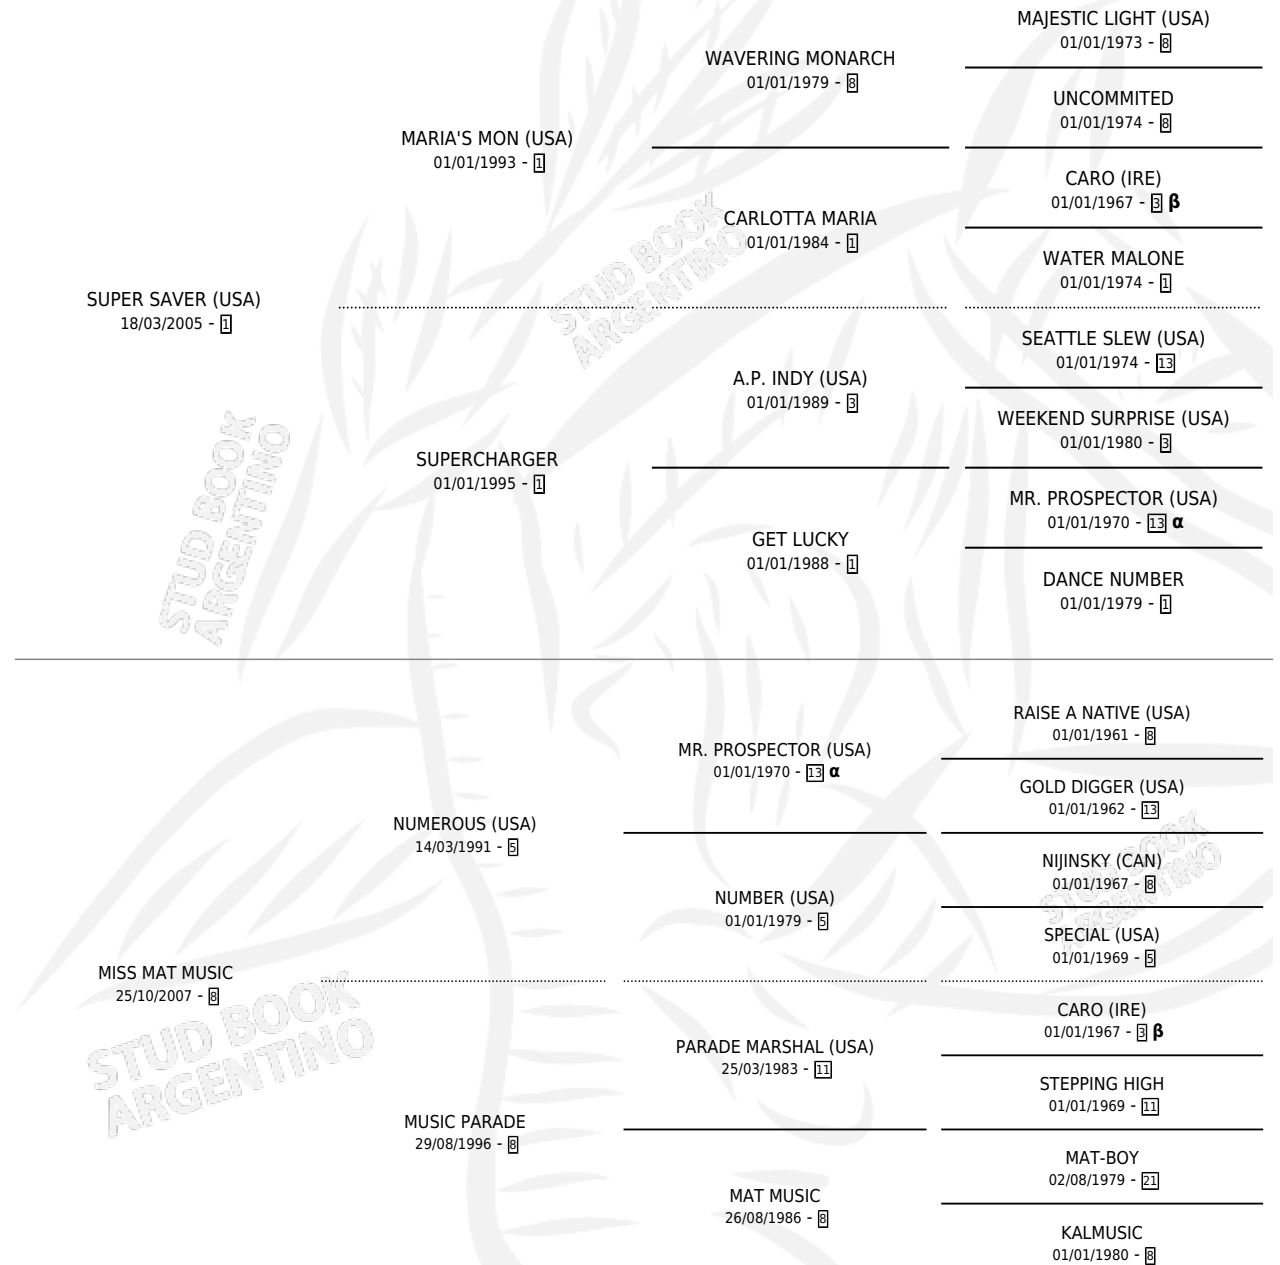

## ESTADO

TIPIFICACIÓN SANGUÍNEA	X
TIPIFICACIÓN POR ADN	✓
PASAPORTE	✓
IDENTIFICACIÓN POR MICROCHIP	✓
REPRODUCTOR	✓

**Lugar de nacimiento:** Firmamento

**Criador:** Firmamento

## PEDIGREE

INBREEDING : **α,β**