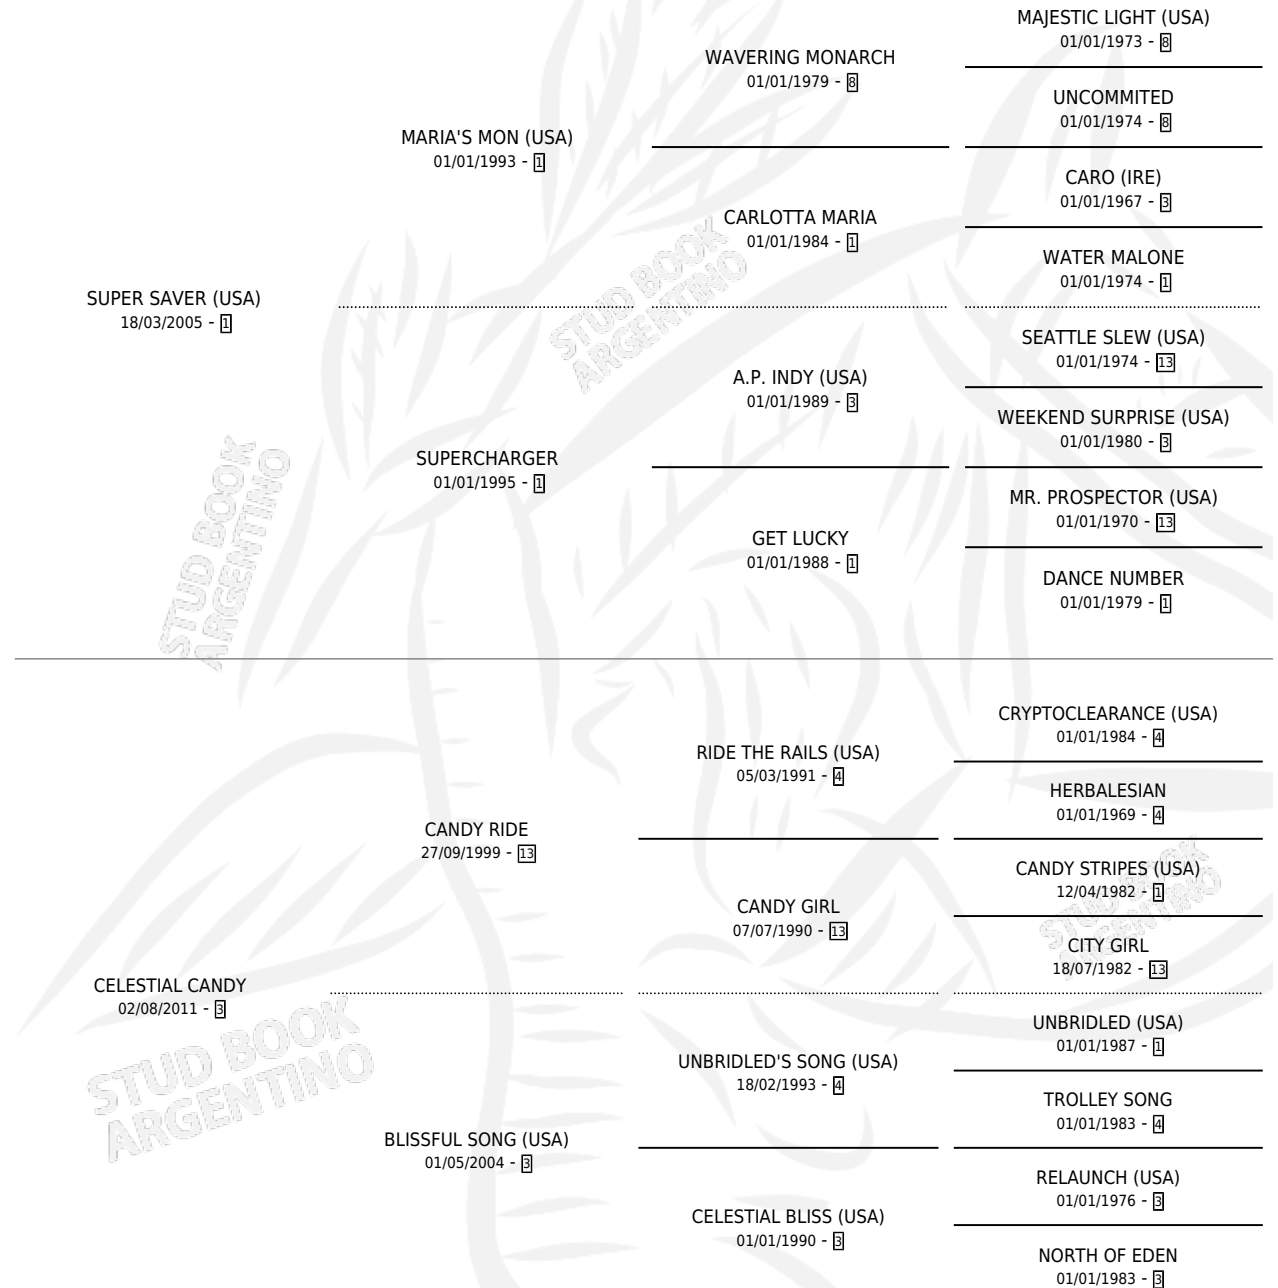

CELESTIAL SEIVER

por **SUPER SAVER (USA)** y **CELESTIAL CANDY** por **CANDY RIDE**

Argentina · Hembra · Alazan · SP · 30/08/2018
Familia 3-h · Volumen 43

ESTADO

TIPIFICACIÓN SANGUÍNEA	X
TIPIFICACIÓN POR ADN	✓
PASAPORTE	✓
IDENTIFICACIÓN POR MICROCHIP	✓
REPRODUCTOR	✓

Lugar de nacimiento: Firmamento

Criador: Firmamento

~

HIJOS

	MACHOS	HEMBRAS
2 NACIERON	1	1
SIN ACTUACIONES		

PEDIGREE