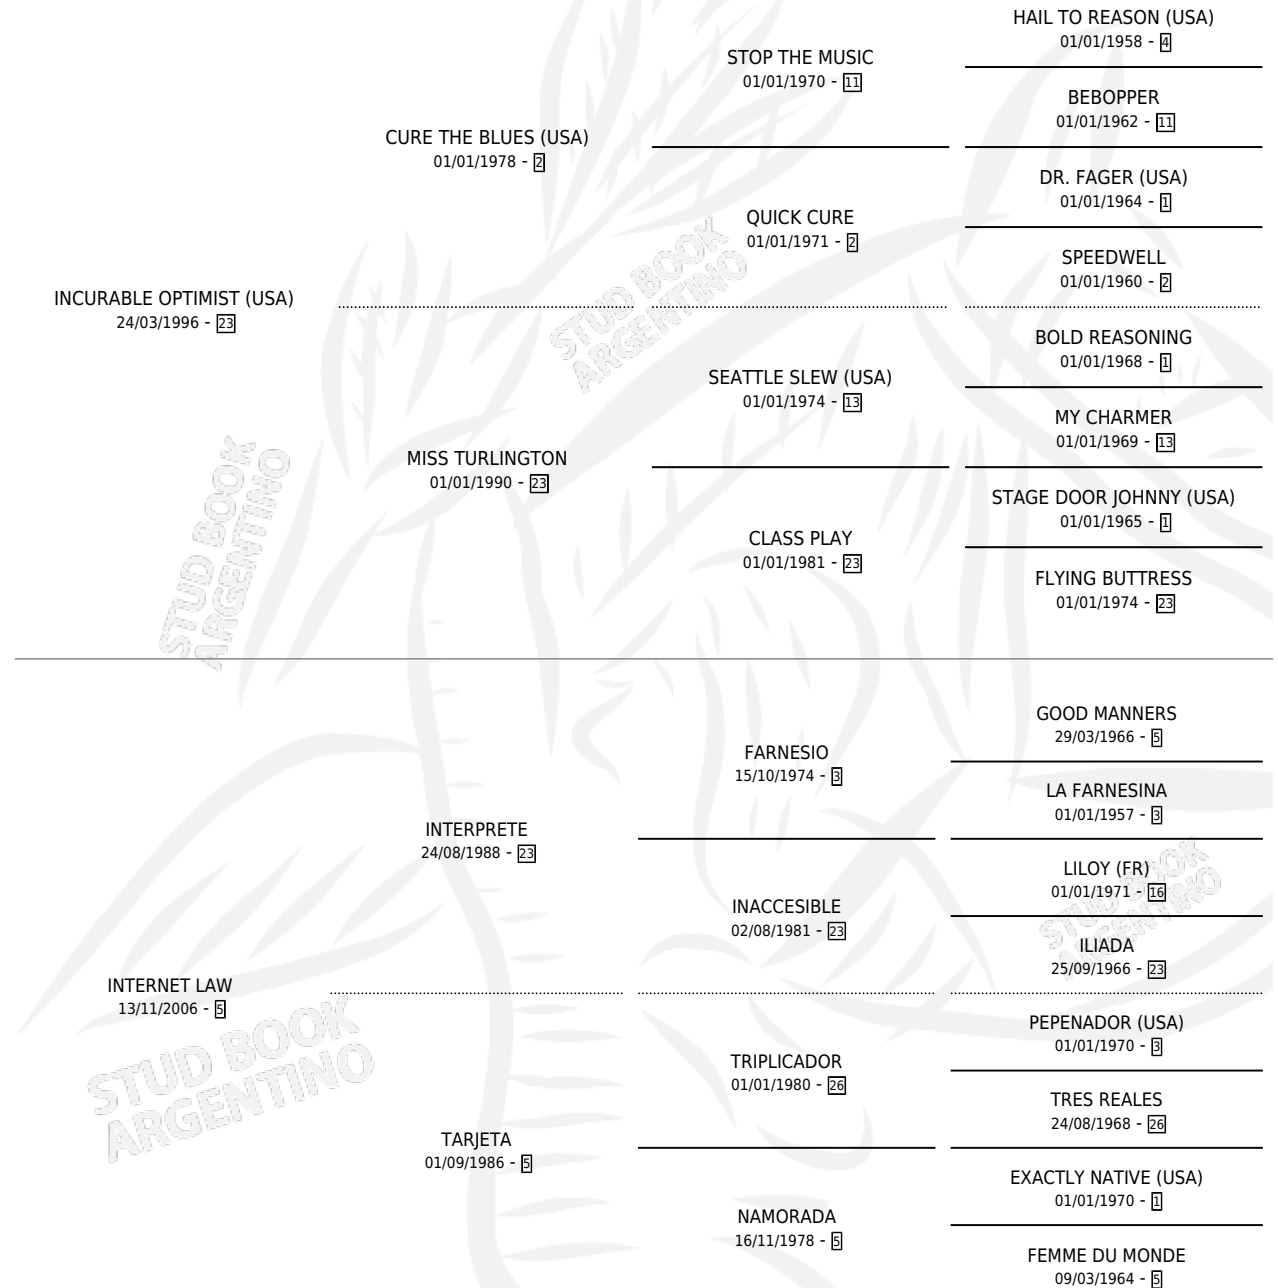

BELLO BEETHOVEN

por INCURABLE OPTIMIST (USA) y INTERNET LAW por INTERPRETE

Argentina · Macho · Alazan · SP · 15/08/2018
Familia 5-c · Volumen 43

ESTADO

TIPIFICACIÓN SANGUÍNEA	X
TIPIFICACIÓN POR ADN	✓
PASAPORTE	✓
IDENTIFICACIÓN POR MICROCHIP	✓
REPRODUCTOR	X

Lugar de nacimiento: El Paraíso

Criador: El Paraíso

PEDIGREE