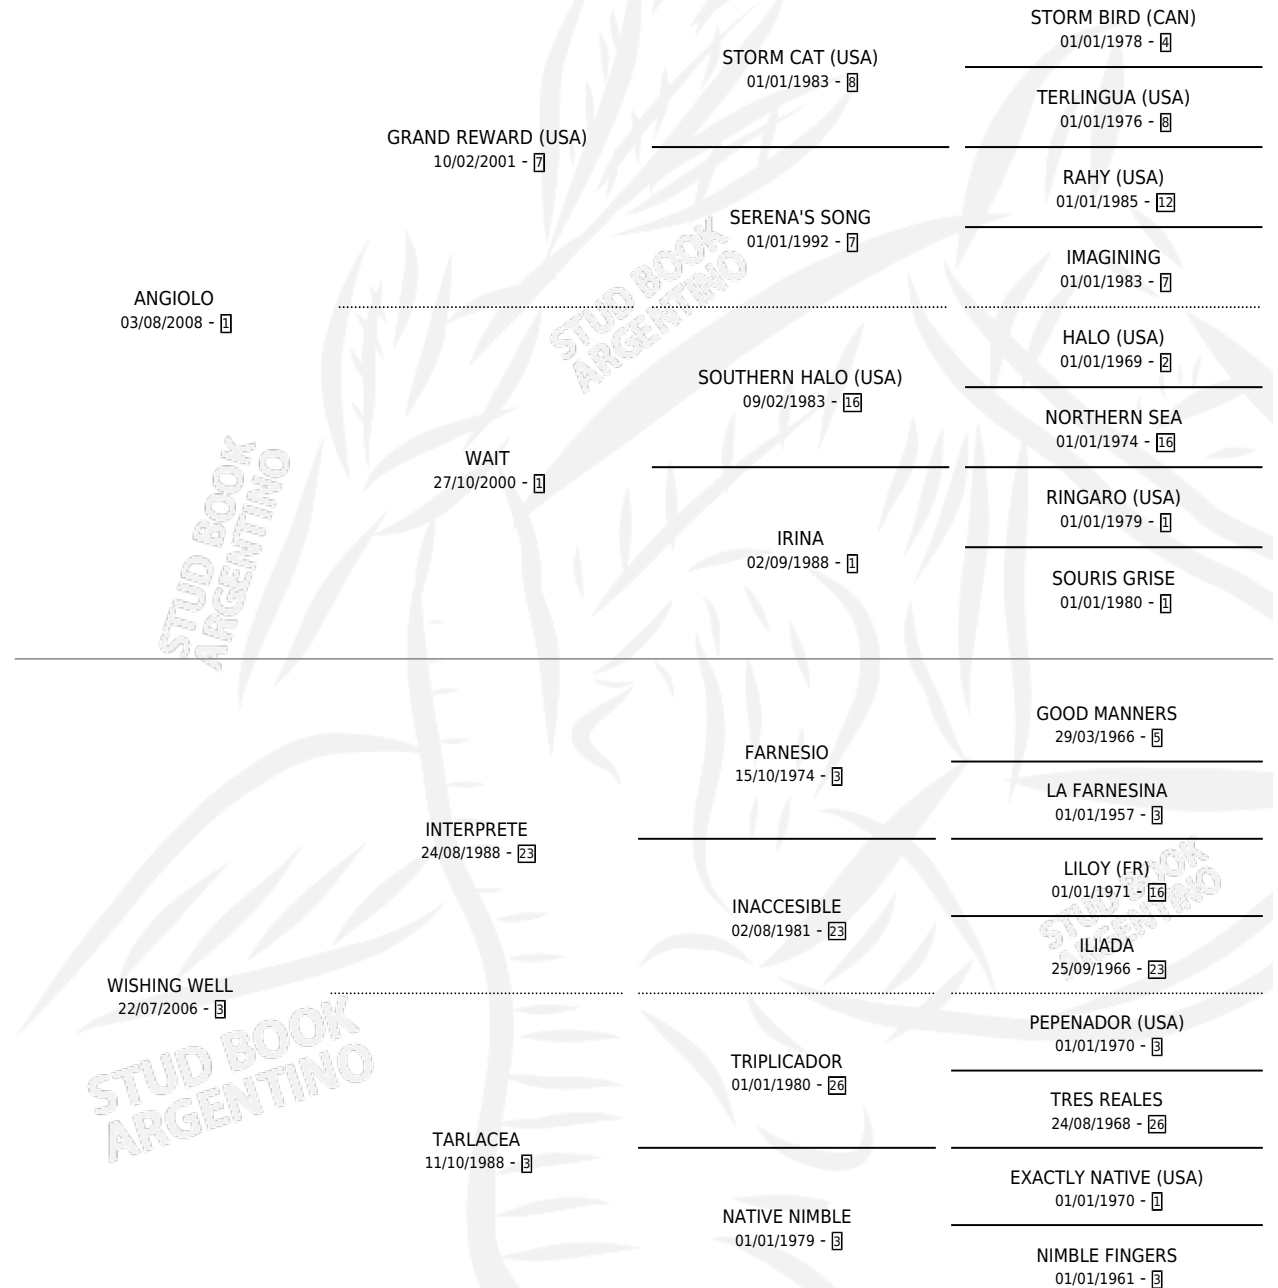

AMO Y SEÑOR

por ANGILO y WISHING WELL por INTERPRETE

Argentina · Macho · Zaino · SP · 18/08/2018
Familia 3-n · Volumen 43

ESTADO

TIPIFICACIÓN SANGUÍNEA	X
TIPIFICACIÓN POR ADN	✓
PASAPORTE	✓
IDENTIFICACIÓN POR MICROCHIP	✓
REPRODUCTOR	X

Lugar de nacimiento: El Paraiso

Criador: El Paraiso

PEDIGREE

CAMPAÑA

Solo carreras oficiales de Argentina

POR EDAD

EDAD	CC	1°	2°	3°	4°	5°	NP	CLC	CLG	CLCG1	CLGG1	IMPORTE	GANANCIA / CC
2 AÑOS	5	2	1	1	0	0	1	3	1	2	0	\$1,533,000	\$306,600
3 AÑOS	1	0	0	0	1	0	0	0	0	0	0	\$106,250	\$106,250
4 AÑOS	8	1	3	0	1	2	1	1	0	0	0	\$1,547,500	\$193,438
5 AÑOS	6	1	0	1	0	1	3	2	0	0	0	\$1,299,000	\$216,500
6 AÑOS	3	2	0	0	1	0	0	0	0	0	0	\$4,315,000	\$1,438,333
TOTALES	23	6	4	2	3	3	5	6	1	2	0	\$8,800,750	\$382,641
%		26.1%	17.4%	8.7%	13.0%	13.0%	21.7%	26.1%	16.7%	33.3%	0.0%		

Ganador de 6 carreras en San Isidro y Palermo - \$8,800,750, a los 2,4,5 y 6 años, incluso Clasico Pedro E. y Manuel A. Crespo **[G3]**, 2do Gran Premio Montevideo **[G1]**, 3ro Handicap Mesa Alvear, 4to Clasico Dia de La Bandera.