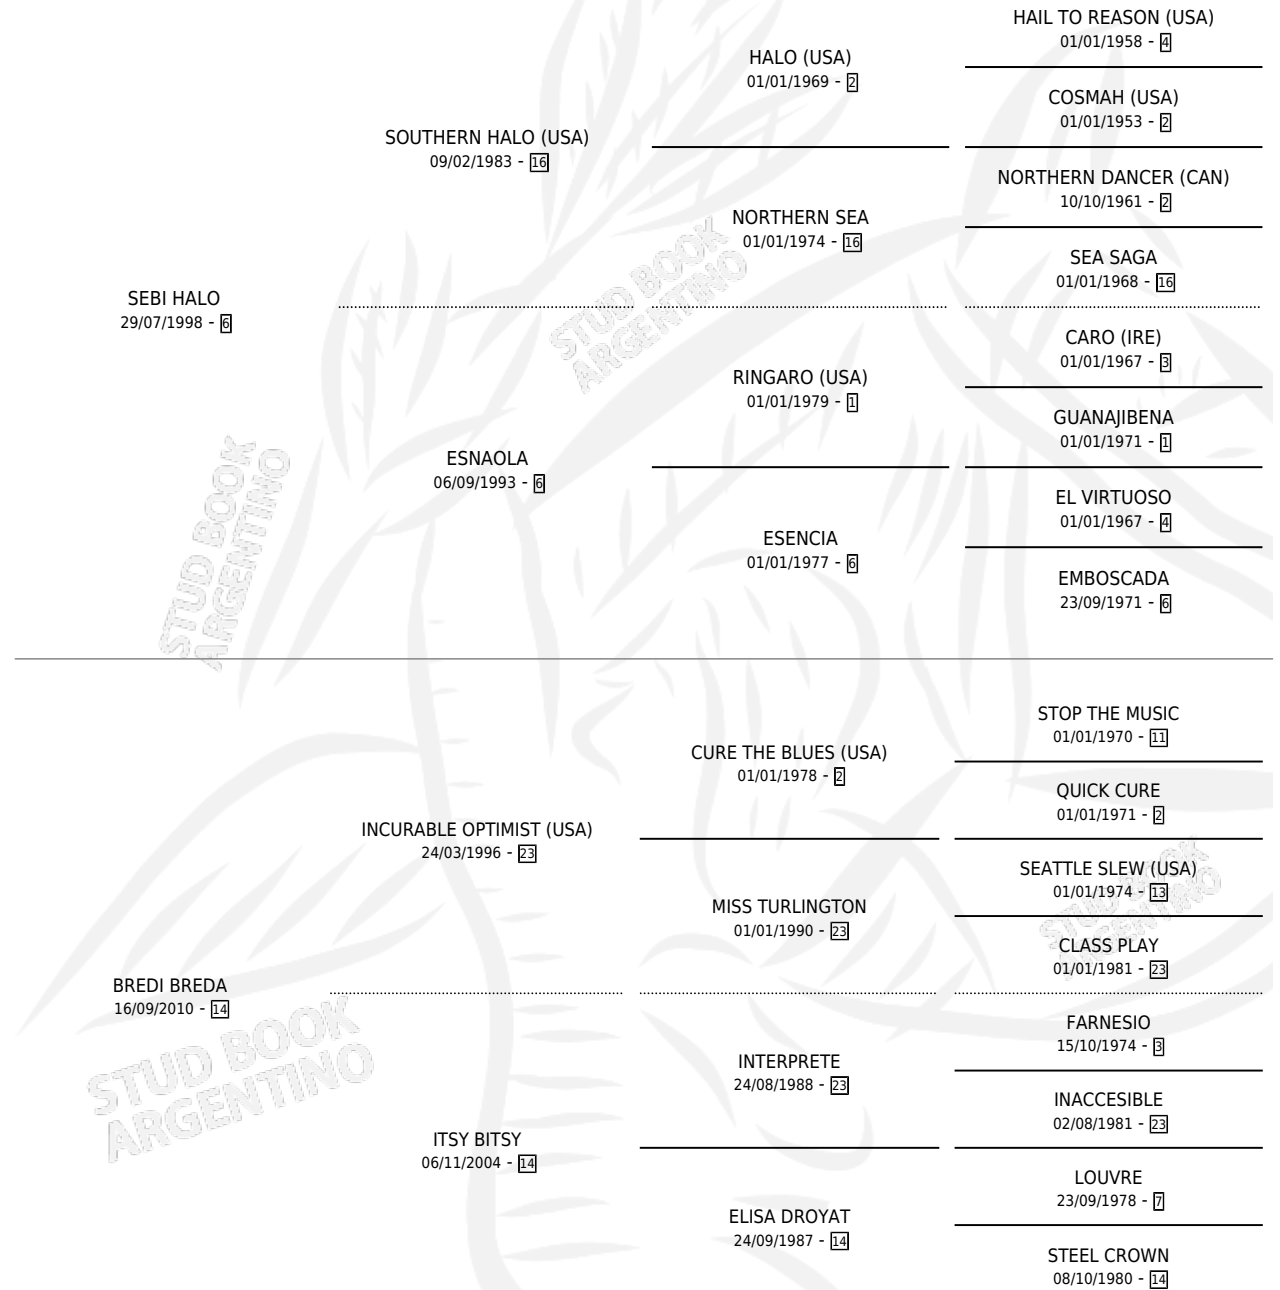

STILL LIFE

por SEBI HALO y BREDI BREDA por INCURABLE OPTIMIST (USA)

Argentina · Hembra · Zaino · SP · 20/08/2018
Familia 14-c · Volumen 43

ESTADO

TIPIFICACIÓN SANGUÍNEA	X
TIPIFICACIÓN POR ADN	✓
PASAPORTE	✓
IDENTIFICACIÓN POR MICROCHIP	✓
REPRODUCTOR	X

Lugar de nacimiento: El Paraiso
Criador: El Paraiso

PEDIGREE

CAMPAÑA

Solo carreras oficiales de Argentina

POR EDAD

EDAD	CC	1°	2°	3°	4°	5°	NP	CLC	CLG	CLCG1	CLGG1	IMPORTE	GANANCIA / CC
2 AÑOS	3	0	1	0	0	0	2	0	0	0	0	\$92,625	\$30,875
3 AÑOS	6	1	0	1	2	0	2	0	0	0	0	\$495,800	\$82,633
4 AÑOS	2	0	0	0	1	0	1	0	0	0	0	\$57,200	\$28,600
5 AÑOS	5	1	2	0	0	0	2	0	0	0	0	\$1,626,750	\$325,350
6 AÑOS	2	1	0	0	0	0	1	0	0	0	0	\$1,189,000	\$594,500
TOTALES	18	3	3	1	3	0	8	0	0	0	0	\$3,461,375	\$192,299
%		16.7%	16.7%	5.6%	16.7%	0.0%	44.4%	0.0%	0.0%	0.0%	0.0%		

Ganadora de 3 carreras en San Isidro, Palermo y La Plata - \$3,461,375, a los 3,5 y 6 años.

POR DISTANCIA

HIPODROMO	CC	1°	2°	3°	4°	5°	NP	CLC	CLG	CLCG1	CLGG1	IMPORTE
LA PLATA	3	1	0	0	0	0	2	0	0	0	0	\$1,189,000
1100 MTS	1	0	0	0	0	0	1	0	0	0	0	\$49,000
1000 MTS	1	1	0	0	0	0	0	0	0	0	0	\$1,140,000
1200 MTS	1	0	0	0	0	0	1	0	0	0	0	\$0
SAN ISIDRO	13	1	3	1	3	0	5	0	0	0	0	\$1,166,375
1000 MTS	7	1	3	0	1	0	2	0	0	0	0	\$948,575
1100 MTS	1	0	0	0	0	0	1	0	0	0	0	\$0
1200 MTS	5	0	0	1	2	0	2	0	0	0	0	\$217,800
PALERMO	2	1	0	0	0	0	1	0	0	0	0	\$1,106,000
1000 MTS	1	1	0	0	0	0	0	0	0	0	0	\$1,100,000
1200 MTS	1	0	0	0	0	0	1	0	0	0	0	\$6,000