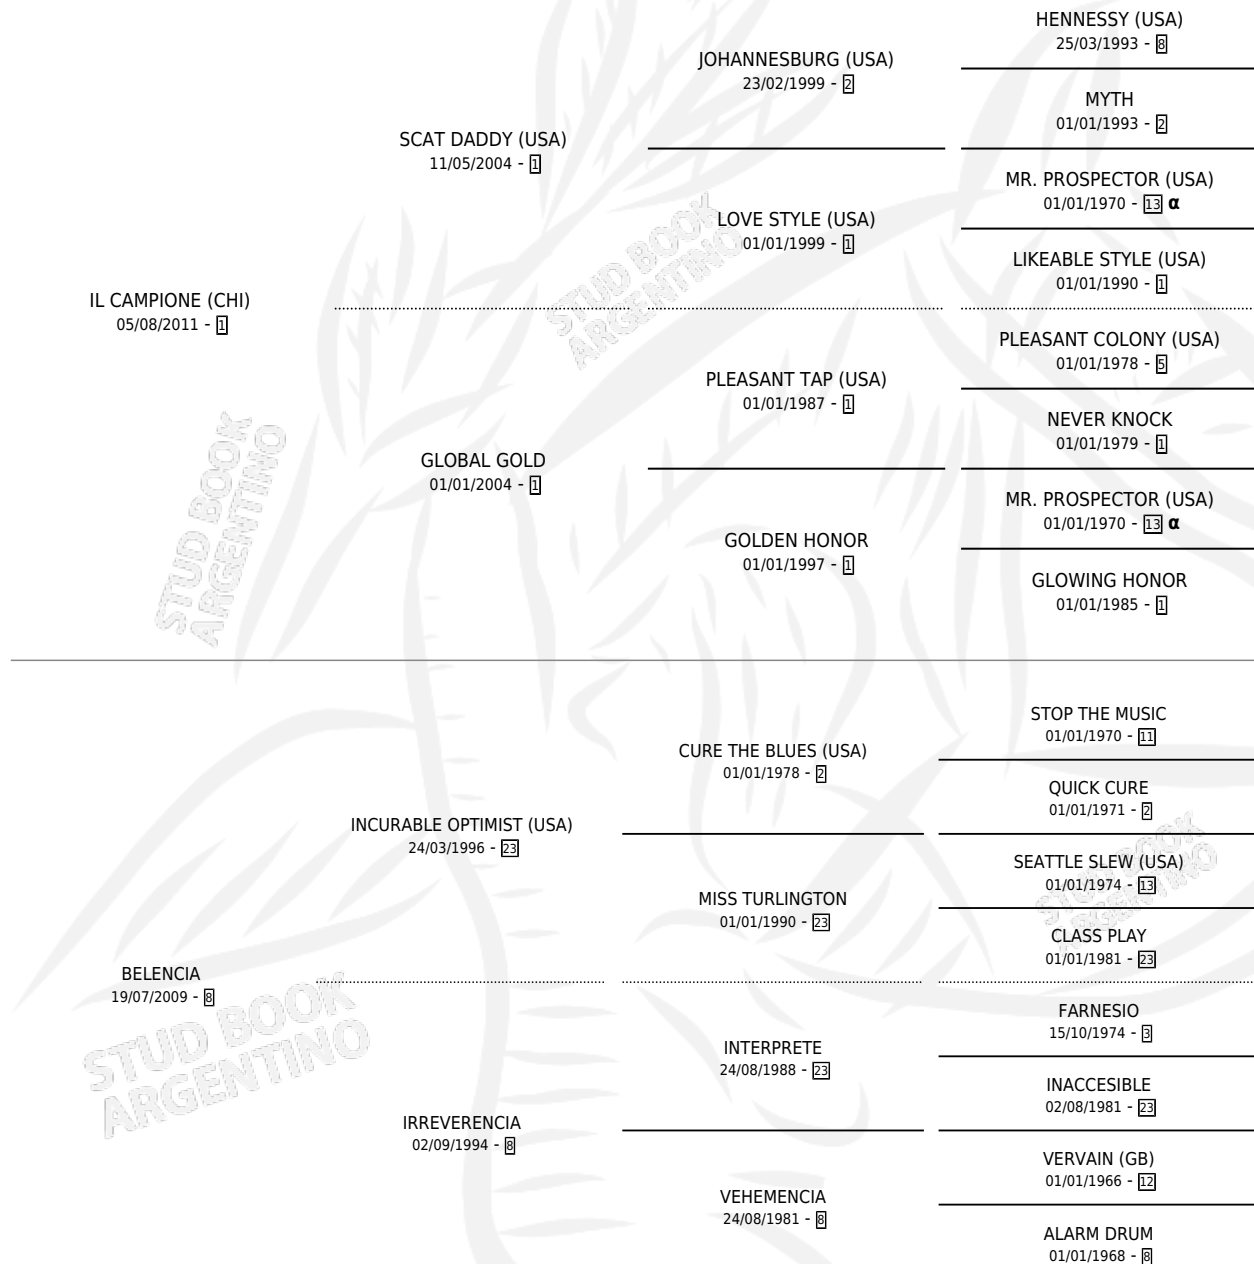

EARLY BLOOM

por **IL CAMPIONE (CHI)** y **BELENCIA** por **INCURABLE OPTIMIST (USA)**

Argentina · Hembra · Alazan · SP · 23/08/2018
Familia 8-d · Volumen 43

ESTADO

TIPIFICACIÓN SANGUÍNEA	X
TIPIFICACIÓN POR ADN	✓
PASAPORTE	✓
IDENTIFICACIÓN POR MICROCHIP	✓
REPRODUCTOR	✓

Lugar de nacimiento: El Paraiso
Criador: El Paraiso

PEDIGREE

INBREEDING : α

CAMPAÑA

Solo carreras oficiales de Argentina

POR EDAD

EDAD	CC	1°	2°	3°	4°	5°	NP	CLC	CLG	CLCG1	CLGG1	IMPORTE	GANANCIA / CC
4 AÑOS	9	1	1	1	1	1	4	0	0	0	0	\$1,281,500	\$142,389
5 AÑOS	10	1	1	2	3	2	1	0	0	0	0	\$3,135,050	\$313,505
6 AÑOS	3	1	0	0	1	0	1	0	0	0	0	\$1,662,000	\$554,000
TOTALES	22	3	2	3	5	3	6	0	0	0	0	\$6,078,550	\$276,298
%		13.6%	9.1%	13.6%	22.7%	13.6%	27.3%	0.0%	0.0%	0.0%	0.0%		

Ganadora de 3 carreras en San Isidro y Palermo - \$6,078,550, a los 4,5 y 6 años.

POR DISTANCIA

HIPODROMO	CC	1°	2°	3°	4°	5°	NP	CLC	CLG	CLCG1	CLGG1	IMPORTE
SAN ISIDRO	16	1	2	1	4	3	4	0	0	0	0	\$2,209,750
1400 MTS	9	1	1	0	3	2	1	0	0	0	0	\$1,535,250
1600 MTS	3	0	1	0	1	1	0	0	0	0	0	\$469,500
1200 MTS	3	0	0	1	0	0	2	0	0	0	0	\$175,000
1100 MTS	1	0	0	0	0	0	1	0	0	0	0	\$30,000
PALERMO	5	2	0	2	0	0	1	0	0	0	0	\$3,740,000
1400 MTS	2	1	0	1	0	0	0	0	0	0	0	\$1,790,000
1600 MTS	3	1	0	1	0	0	1	0	0	0	0	\$1,950,000
LA PLATA	1	0	0	0	1	0	0	0	0	0	0	\$128,800
1400 MTS	1	0	0	0	1	0	0	0	0	0	0	\$128,800