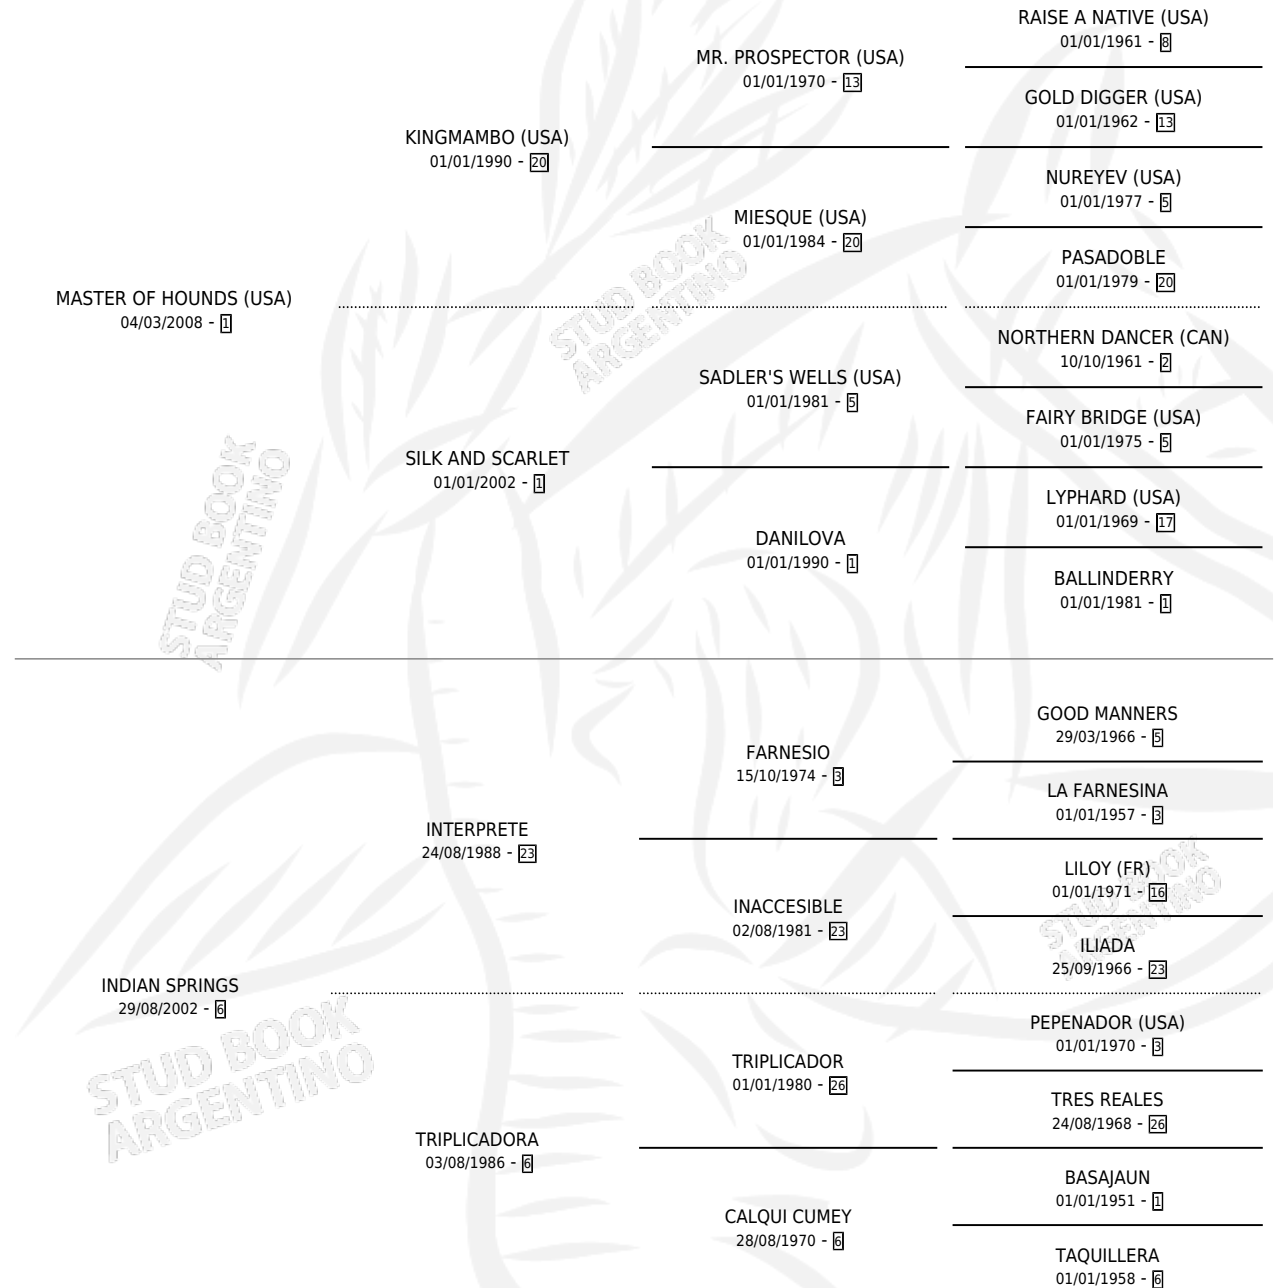

MARCHANTE

por **MASTER OF HOUNDS (USA)** y **INDIAN SPRINGS** por **INTERPRETE**

Argentina · Macho · Zaino · SP · 28/08/2018
Familia 6-e · Volumen 43

ESTADO

TIPIFICACIÓN SANGUÍNEA	X
TIPIFICACIÓN POR ADN	✓
PASAPORTE	✓
IDENTIFICACIÓN POR MICROCHIP	✓
REPRODUCTOR	X

Lugar de nacimiento: El Paraiso

Criador: El Paraiso

PEDIGREE

CAMPAÑA

Solo carreras oficiales de Argentina

POR EDAD

EDAD	CC	1°	2°	3°	4°	5°	NP	CLC	CLG	CLCG1	CLGG1	IMPORTE	GANANCIA / CC
4 AÑOS	8	0	0	1	1	1	5	0	0	0	0	\$286,000	\$35,750
5 AÑOS	10	1	2	1	1	1	4	0	0	0	0	\$1,512,746	\$151,275
6 AÑOS	11	0	1	1	1	4	4	0	0	0	0	\$2,205,500	\$200,500
7 AÑOS	1	0	0	0	1	0	0	0	0	0	0	\$267,400	\$267,400
TOTALES	30	1	3	3	4	6	13	0	0	0	0	\$4,271,646	\$142,388
%		3.3%	10.0%	10.0%	13.3%	20.0%	43.3%	0.0%	0.0%	0.0%	0.0%		