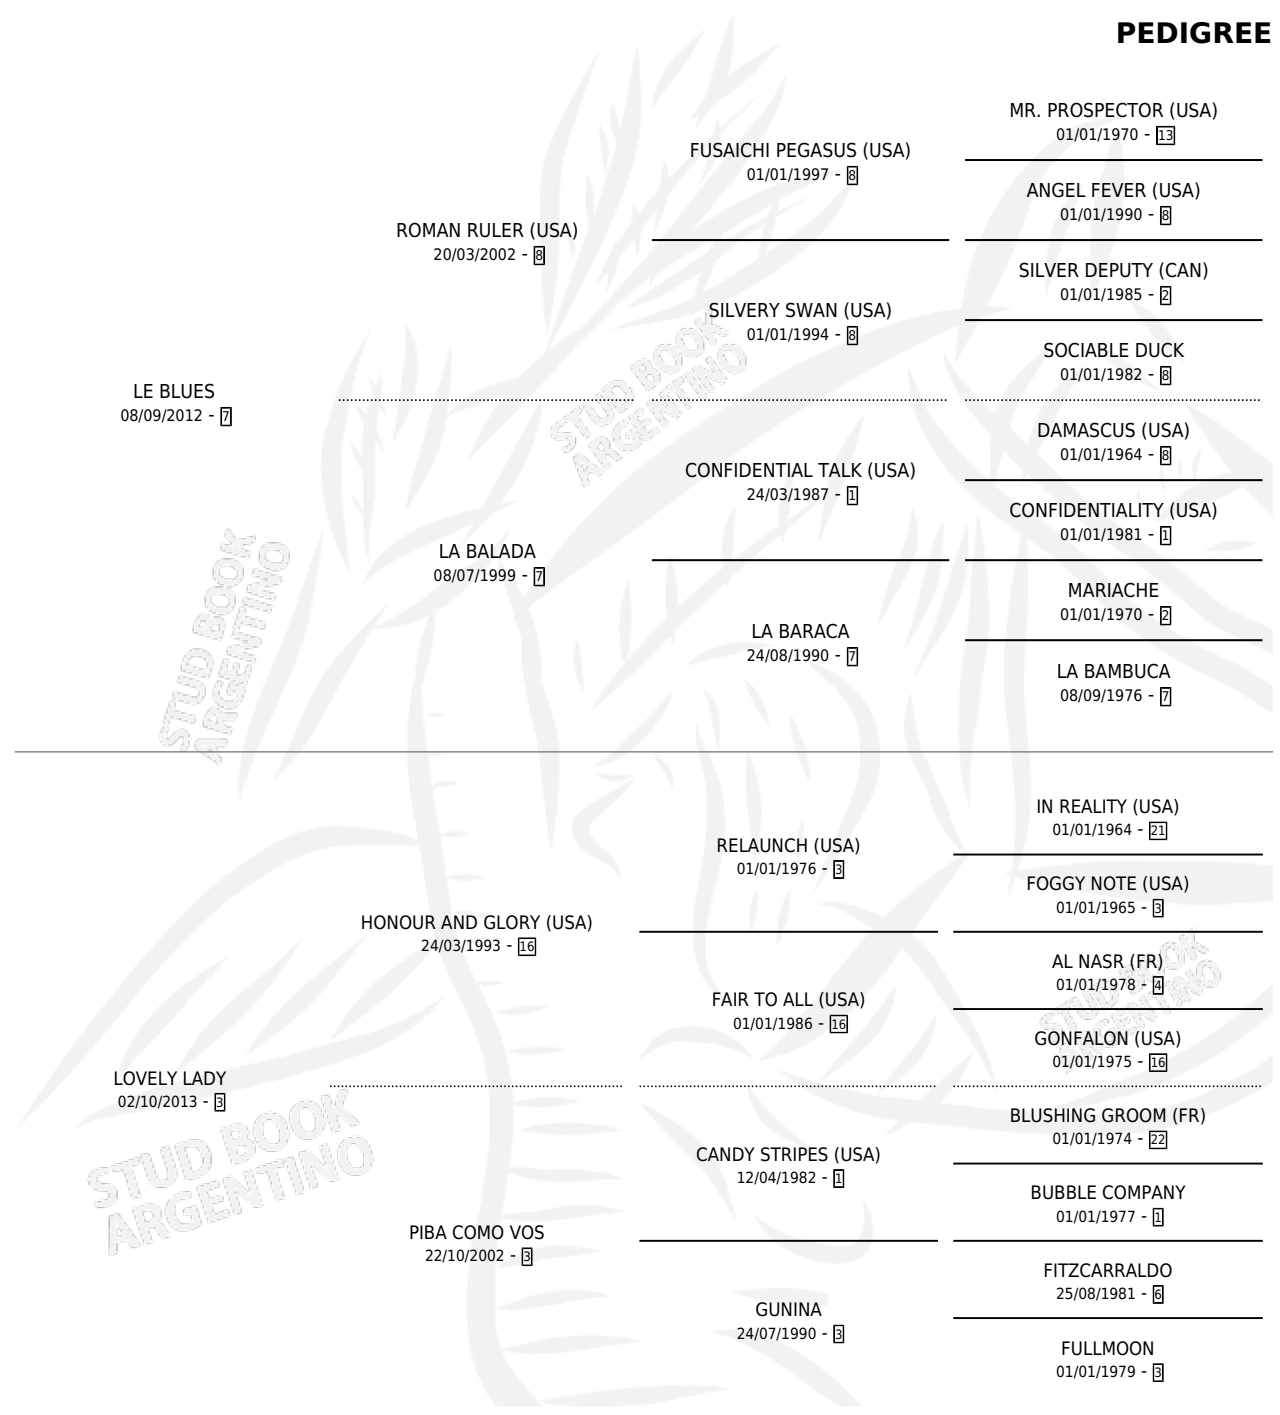

AMAR AZUL

por LE BLUES y LOVELY LADY por HONOUR AND GLORY (USA)

Argentina · Hembra · Zaino · SP · 18/08/2018
Familia 3-o · Volumen 43

ESTADO

TIPIFICACIÓN SANGUÍNEA	X
TIPIFICACIÓN POR ADN	✓
PASAPORTE	✓
IDENTIFICACIÓN POR MICROCHIP	✓
REPRODUCTOR	X

Lugar de nacimiento: Sta. Elena
Criador: Sta. Elena

PEDIGREE

CAMPAÑA

Solo carreras oficiales de Argentina

POR EDAD

EDAD	CC	1°	2°	3°	4°	5°	NP	CLC	CLG	CLCG1	CLGG1	IMPORTE	GANANCIA / CC
2 AÑOS	5	1	0	0	2	0	2	3	0	1	0	\$442,575	\$88,515
3 AÑOS	6	0	1	0	0	1	4	0	0	0	0	\$105,025	\$17,504
TOTALES	11	1	1	0	2	1	6	3	0	1	0	\$547,600	\$49,782
%		9.1%	9.1%	0.0%	18.2%	9.1%	54.5%	27.3%	0.0%	33.3%	0.0%		