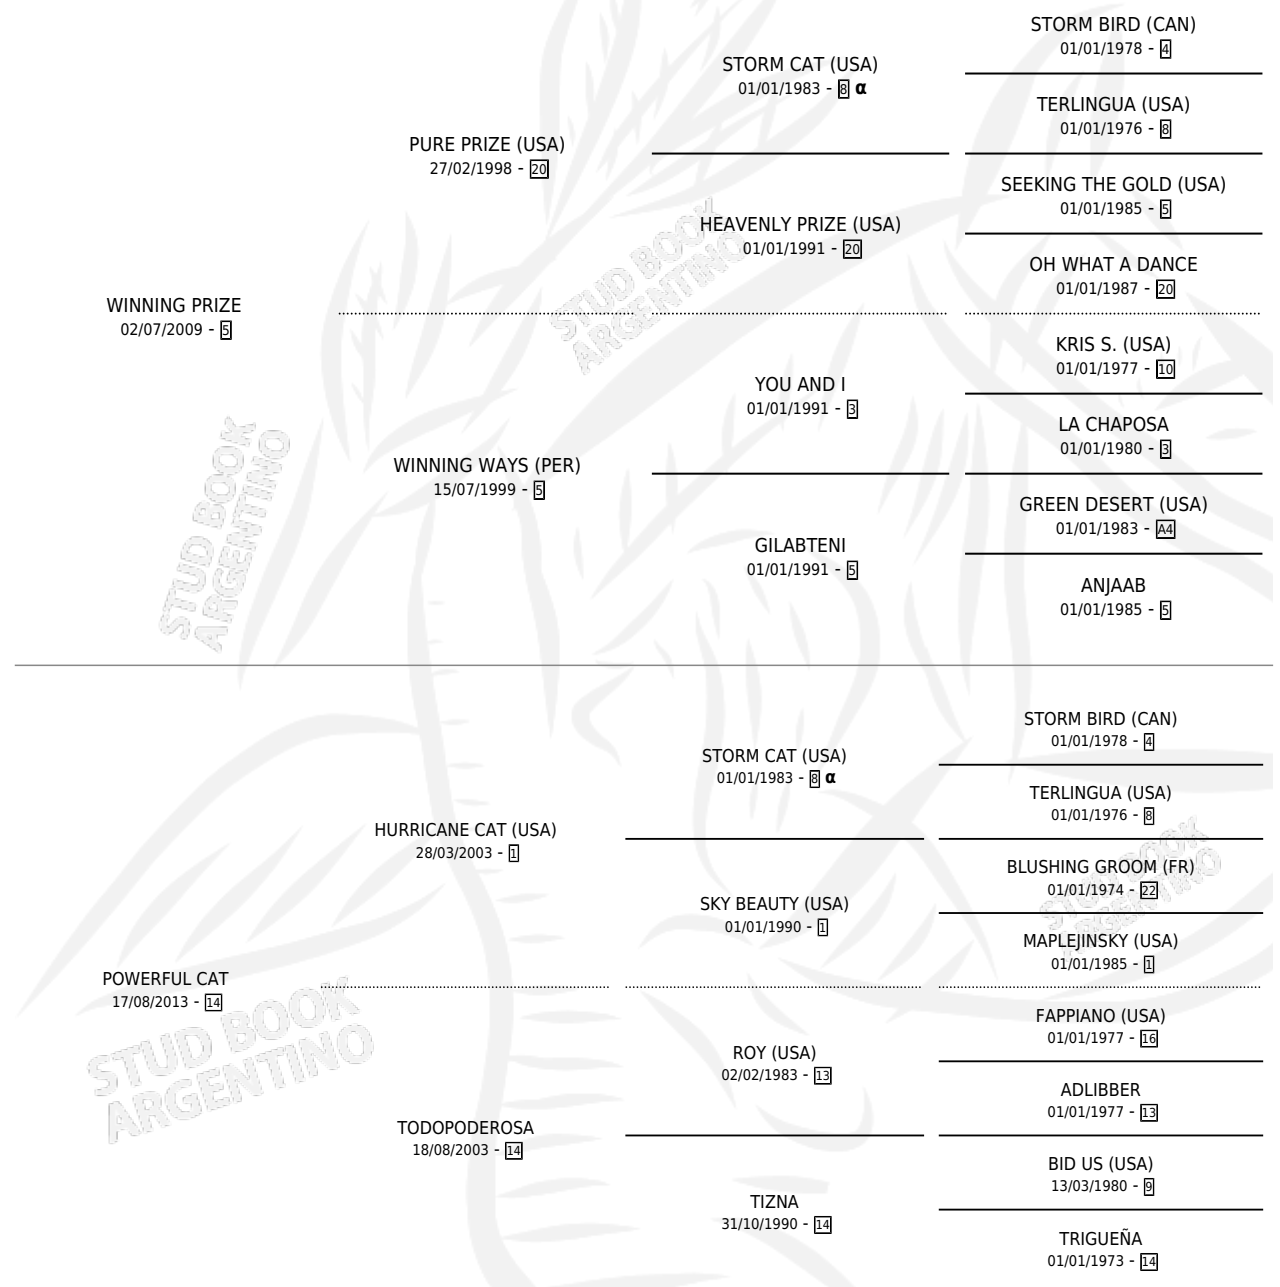

Lugar de nacimiento: Chenaut
Criador: Pereyra Zorraquin Francisco Julian

~

HIJOS

	MACHOS	HEMBRAS
1 NACIERON	0	1
SIN ACTUACIONES		

PEDIGREE

INBREEDING : α

CAMPAÑA

Solo carreras oficiales de Argentina