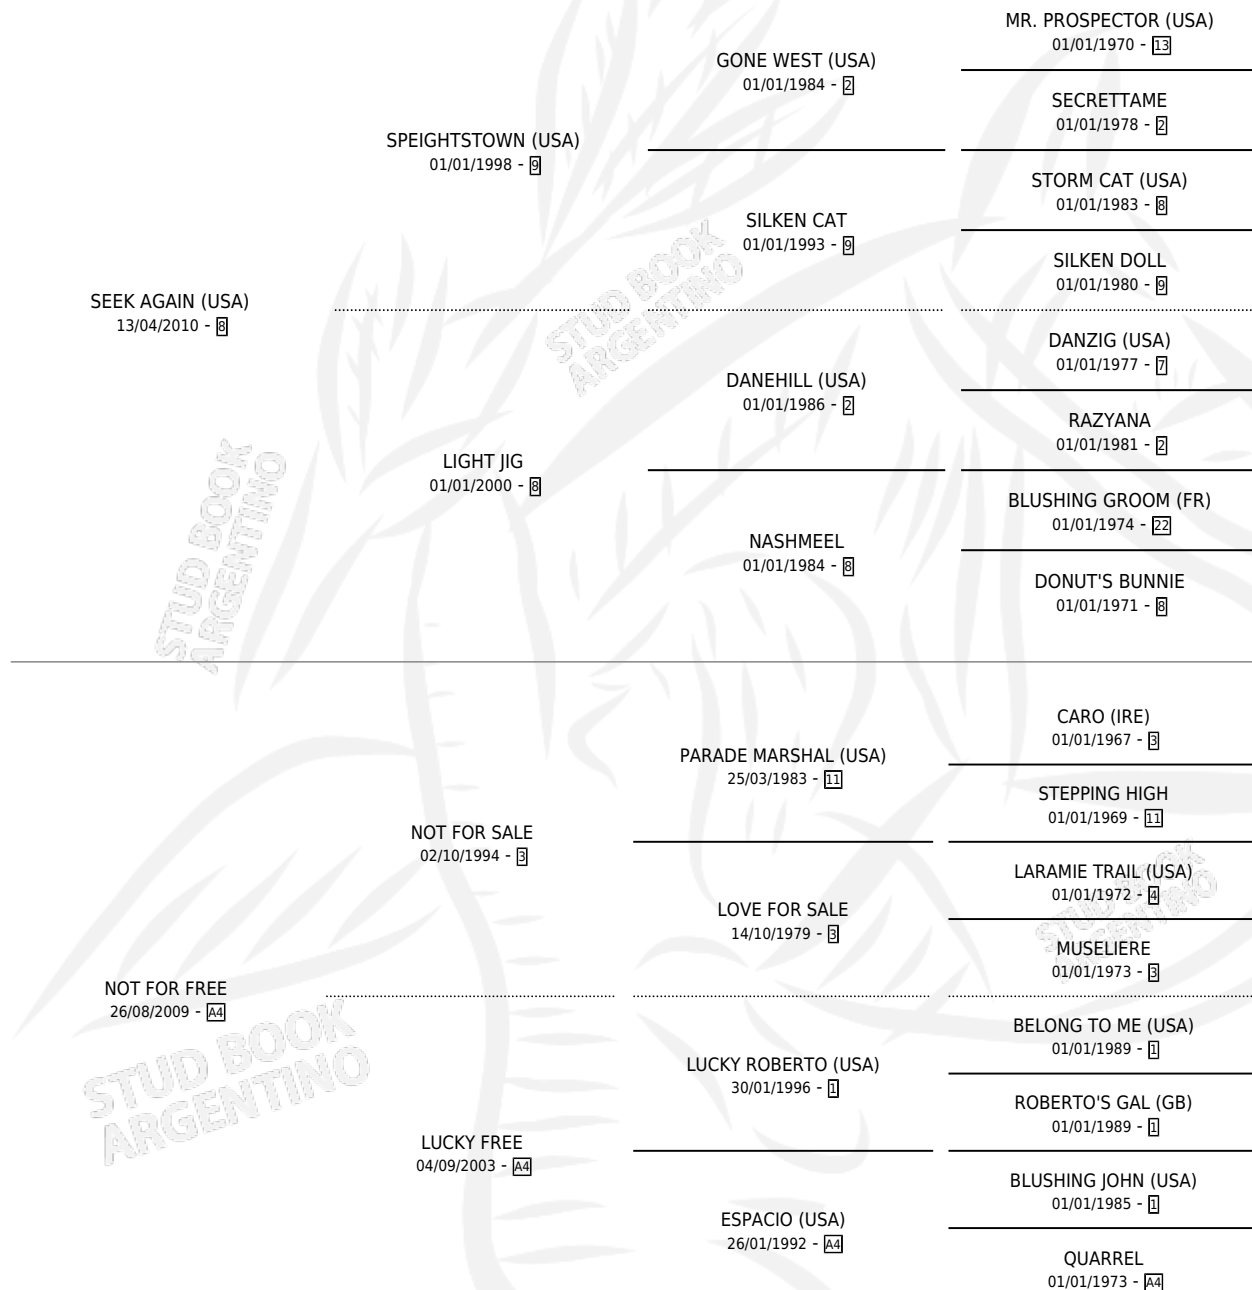

YA LI

por **SEEK AGAIN (USA)** y **NOT FOR FREE** por **NOT FOR SALE**

Argentina · Hembra · Zaino · SP · 09/08/2018
Familia A4 · Volumen 43

ESTADO

TIPIFICACIÓN SANGUÍNEA	X
TIPIFICACIÓN POR ADN	✓
PASAPORTE	✓
IDENTIFICACIÓN POR MICROCHIP	✓
REPRODUCTOR	✓

Lugar de nacimiento: Alborada
Criador: Alborada

~

HIJOS

	MACHOS	HEMBRAS
1 NACIERON	0	1
SIN ACTUACIONES		

PEDIGREE

CAMPAÑA

Solo carreras oficiales de Argentina

POR EDAD