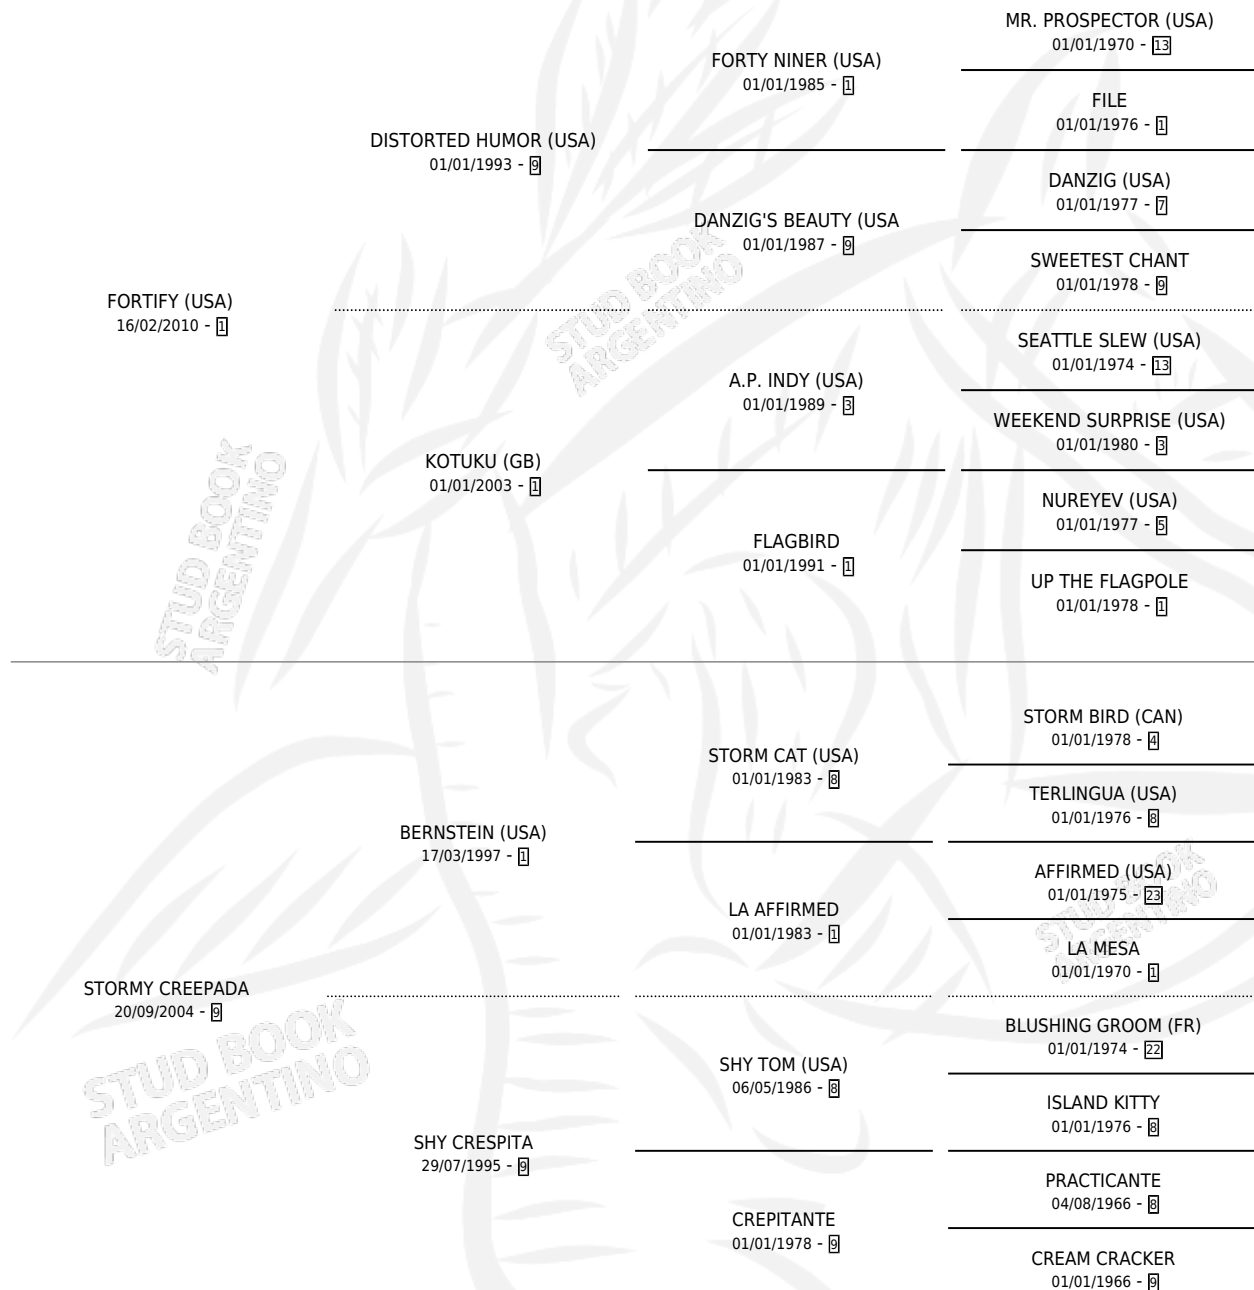

JENOFONTE STARK

por FORTIFY (USA) y STORMY CREEPADA por BERNSTEIN (USA)

Argentina · Macho · Zaino · SP · 12/08/2018
Familia 9-h · Volumen 43

ESTADO

TIPIFICACIÓN SANGUÍNEA	X
TIPIFICACIÓN POR ADN	✓
PASAPORTE	✓
IDENTIFICACIÓN POR MICROCHIP	✓
REPRODUCTOR	X

Lugar de nacimiento: Alborada
Criador: Alborada

PEDIGREE

CAMPAÑA

Solo carreras oficiales de Argentina

POR EDAD

EDAD	CC	1°	2°	3°	4°	5°	NP	CLC	CLG	CLCG1	CLGG1	IMPORTE	GANANCIA / CC
2 AÑOS	2	0	0	1	0	0	1	0	0	0	0	\$68,000	\$34,000
3 AÑOS	8	1	3	0	1	0	3	3	0	2	0	\$2,455,350	\$306,919
4 AÑOS	11	2	1	1	1	3	3	2	0	0	0	\$2,337,250	\$212,477
5 AÑOS	7	1	0	0	2	1	3	0	0	0	0	\$1,449,500	\$207,071
TOTALES	28	4	4	2	4	4	10	5	0	2	0	\$6,310,100	\$225,361
%		14.3%	14.3%	7.1%	14.3%	14.3%	35.7%	17.9%	0.0%	40.0%	0.0%		

Ganador de 4 carreras en San Isidro y Palermo - \$6,310,100, a los 3,4 y 5 años, incluso 4to Clasico Irineo Leguisamo **[L]** y Handicap Pure Prize.

POR DISTANCIA

HIPODROMO	CC	1°	2°	3°	4°	5°	NP	CLC	CLG	CLG1	CLGG1	IMPORTE
PALERMO	19	3	2	1	3	2	8	5	0	2	0	\$4,335,750
1400 MTS	1	0	0	0	0	0	1	0	0	0	0	\$0
1600 MTS	7	0	1	1	2	1	2	0	0	0	0	\$587,500
2000 MTS	6	1	1	0	1	1	2	4	0	1	0	\$1,788,250
2200 MTS	2	1	0	0	0	0	1	0	0	0	0	\$620,000
1800 MTS	1	1	0	0	0	0	0	0	0	0	0	\$640,000
2500 MTS	1	0	0	0	0	0	1	1	0	1	0	\$700,000
1500 MTS	1	0	0	0	0	0	1	0	0	0	0	\$0
SAN ISIDRO	9	1	2	1	1	2	2	0	0	0	0	\$1,974,350
1600 MTS	8	1	1	1	1	2	2	0	0	0	0	\$1,648,850
2000 MTS	1	0	1	0	0	0	0	0	0	0	0	\$325,500