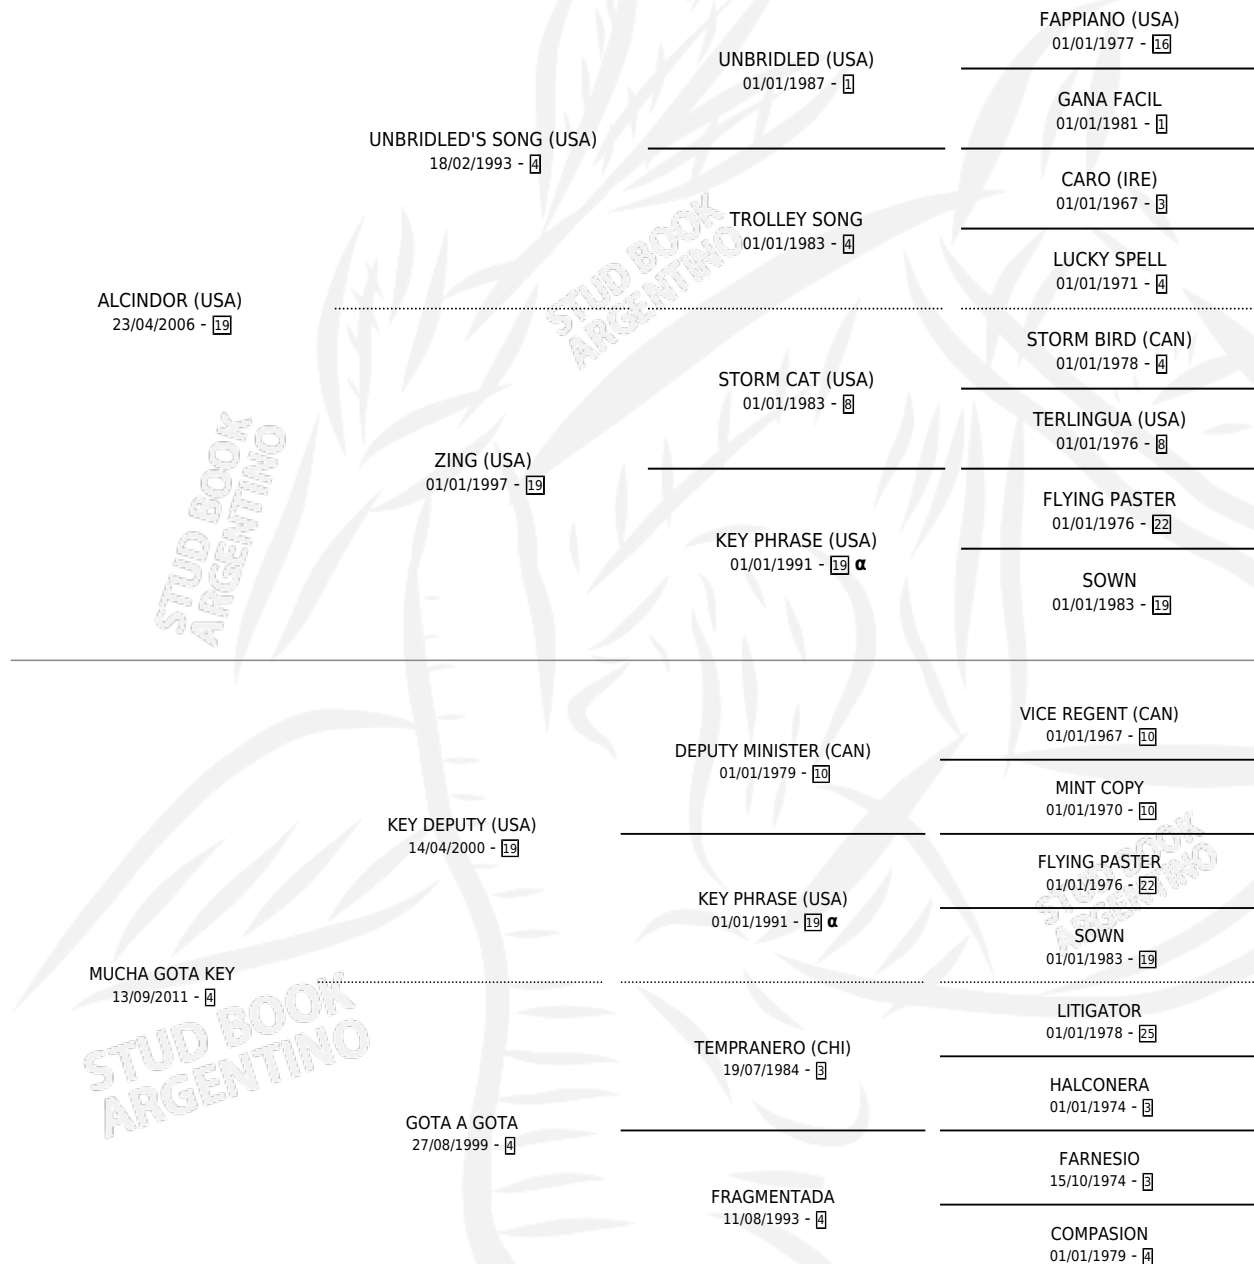

BORDEADA SONG

por **ALCINDOR (USA)** y **MUCHA GOTA KEY** por **KEY DEPUTY (USA)**

Argentina · Hembra · Zaino · SP · 28/08/2018
Familia 4-p · Volumen 43

ESTADO

TIPIFICACIÓN SANGUÍNEA	X
TIPIFICACIÓN POR ADN	✓
PASAPORTE	✓
IDENTIFICACIÓN POR MICROCHIP	✓
REPRODUCTOR	X

Lugar de nacimiento: El Alfalar
Criador: El Alfalar

PEDIGREE

INBREEDING : α

CAMPAÑA

Solo carreras oficiales de Argentina

POR EDAD

EDAD	CC	1°	2°	3°	4°	5°	NP	CLC	CLG	CLCG1	CLGG1	IMPORTE	GANANCIA / CC
2 AÑOS	4	0	0	2	1	0	1	0	0	0	0	\$139,000	\$34,750
3 AÑOS	2	0	0	0	1	0	1	0	0	0	0	\$46,000	\$23,000
4 AÑOS	5	0	0	2	1	1	1	0	0	0	0	\$319,000	\$63,800
TOTALES	11	0	0	4	3	1	3	0	0	0	0	\$504,000	\$45,818
%		0.0%	0.0%	36.4%	27.3%	9.1%	27.3%	0.0%	0.0%	0.0%	0.0%		

Placés en San Isidro y Palermo en 11 carreras disputadas.

POR DISTANCIA

HIPODROMO	CC	1°	2°	3°	4°	5°	NP	CLC	CLG	CLCG1	CLGG1	IMPORTE
SAN ISIDRO	7	0	0	3	2	1	1	0	0	0	0	\$415,000
1000 MTS	5	0	0	2	1	1	1	0	0	0	0	\$307,500
1100 MTS	1	0	0	0	1	0	0	0	0	0	0	\$57,500
1200 MTS	1	0	0	1	0	0	0	0	0	0	0	\$50,000
PALERMO	4	0	0	1	1	0	2	0	0	0	0	\$89,000
1400 MTS	1	0	0	0	0	0	1	0	0	0	0	\$0
1000 MTS	1	0	0	0	0	0	1	0	0	0	0	\$0
1200 MTS	2	0	0	1	1	0	0	0	0	0	0	\$89,000