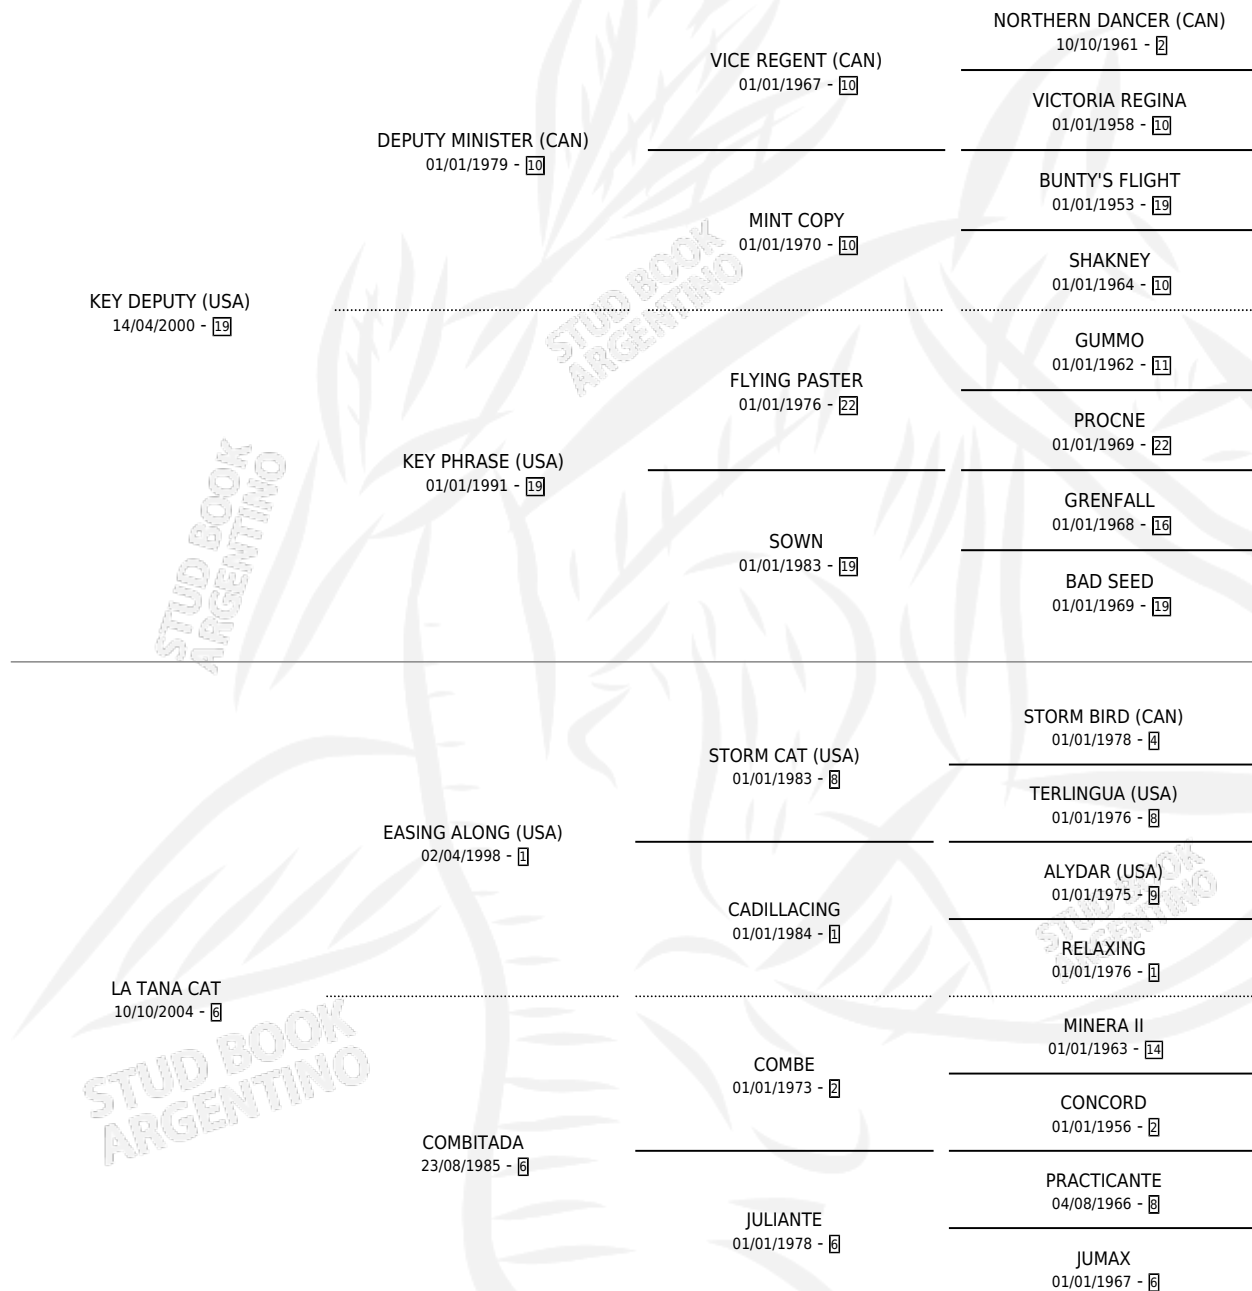

NAPOLITANO KEY

por **KEY DEPUTY (USA)** y **LA TANA CAT** por **EASING ALONG (USA)**

Argentina · Macho · Alazan · SP · 02/09/2018
Familia 6-d · Volumen 43

ESTADO

TIPIFICACIÓN SANGUÍNEA	X
TIPIFICACIÓN POR ADN	✓
PASAPORTE	✓
IDENTIFICACIÓN POR MICROCHIP	✓
REPRODUCTOR	X

Lugar de nacimiento: El Alfalar

Criador: El Alfalar

PEDIGREE

CAMPAÑA

Solo carreras oficiales de Argentina

POR EDAD

EDAD	CC	1°	2°	3°	4°	5°	NP	CLC	CLG	CLCG1	CLGG1	IMPORTE	GANANCIA / CC
3 AÑOS	2	0	0	1	0	0	1	0	0	0	0	\$77,000	\$38,500
4 AÑOS	7	2	0	3	1	1	0	0	0	0	0	\$1,431,570	\$204,510
TOTALES	9	2	0	4	1	1	1	0	0	0	0	\$1,508,570	\$167,619
%		22.2%	0.0%	44.4%	11.1%	11.1%	11.1%	0.0%	0.0%	0.0%	0.0%		