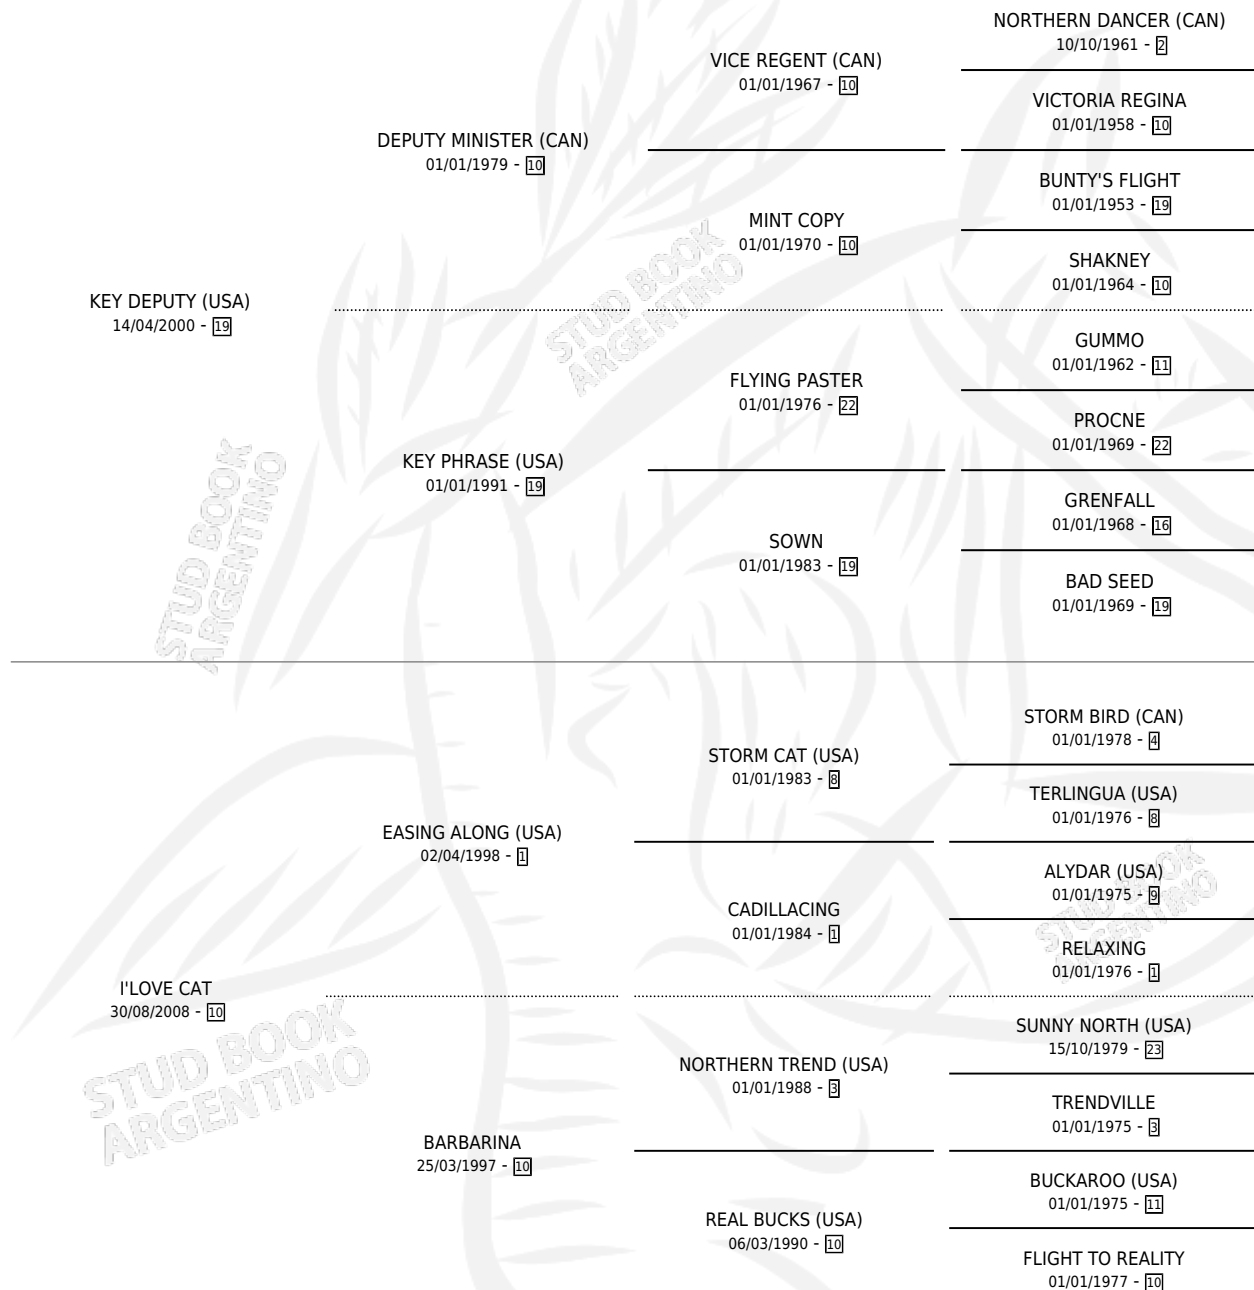

CARIÑOSO KEY

por **KEY DEPUTY (USA)** y **I'LOVE CAT** por **EASING ALONG (USA)**

Argentina · Macho · Alazan · SP · 04/09/2018
Familia 10-d · Volumen 43

ESTADO

TIPIFICACIÓN SANGUÍNEA	X
TIPIFICACIÓN POR ADN	✓
PASAPORTE	✓
IDENTIFICACIÓN POR MICROCHIP	✓
REPRODUCTOR	X

Lugar de nacimiento: El Alfalar

Criador: El Alfalar

PEDIGREE