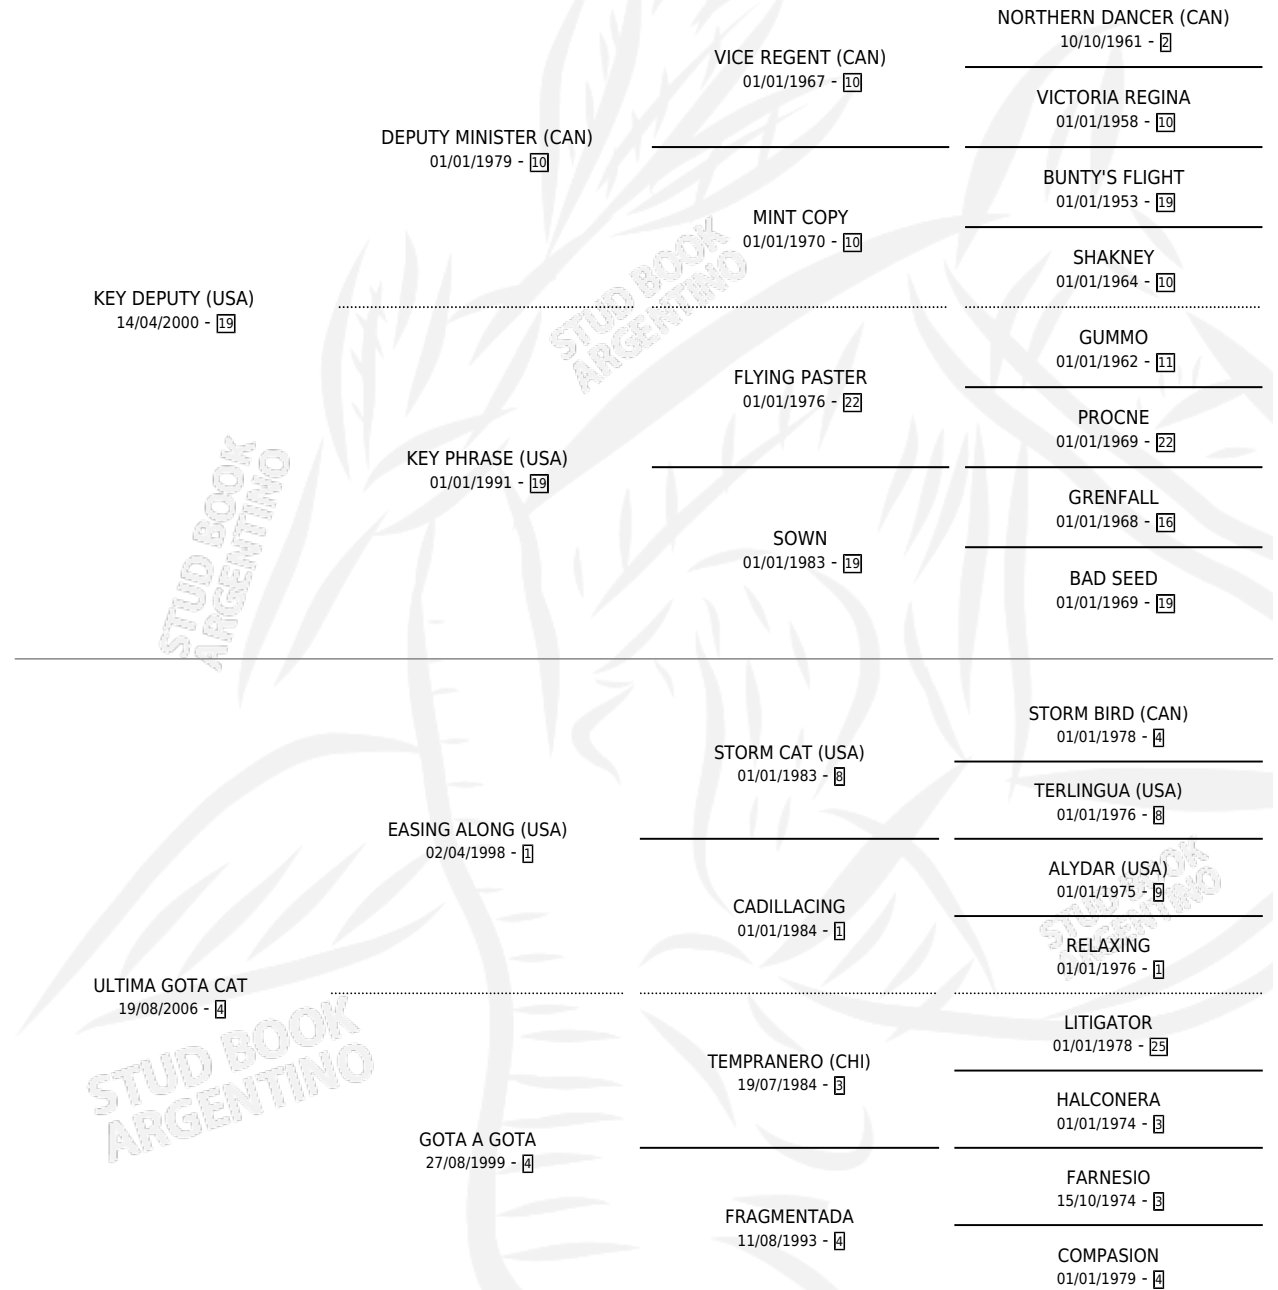

GOTEO KEY

por **KEY DEPUTY (USA)** y **ULTIMA GOTA CAT** por **EASING ALONG (USA)**

Argentina · Macho · Zaino · SP · 02/09/2018
Familia 4-p · Volumen 43

ESTADO

TIPIFICACIÓN SANGUÍNEA	X
TIPIFICACIÓN POR ADN	✓
PASAPORTE	✓
IDENTIFICACIÓN POR MICROCHIP	✓
REPRODUCTOR	X

Lugar de nacimiento: El Alfalar
Criador: El Alfalar

PEDIGREE

CAMPAÑA

Solo carreras oficiales de Argentina

POR EDAD

EDAD	CC	1°	2°	3°	4°	5°	NP	CLC	CLG	CLCG1	CLGG1	IMPORTE	GANANCIA / CC
2 AÑOS	7	2	2	0	1	1	1	4	1	1	0	\$1,549,150	\$221,307
TOTALES	7	2	2	0	1	1	1	4	1	1	0	\$1,549,150	\$221,307
%		28.6%	28.6%	0.0%	14.3%	14.3%	14.3%	57.1%	25.0%	25.0%	0.0%		