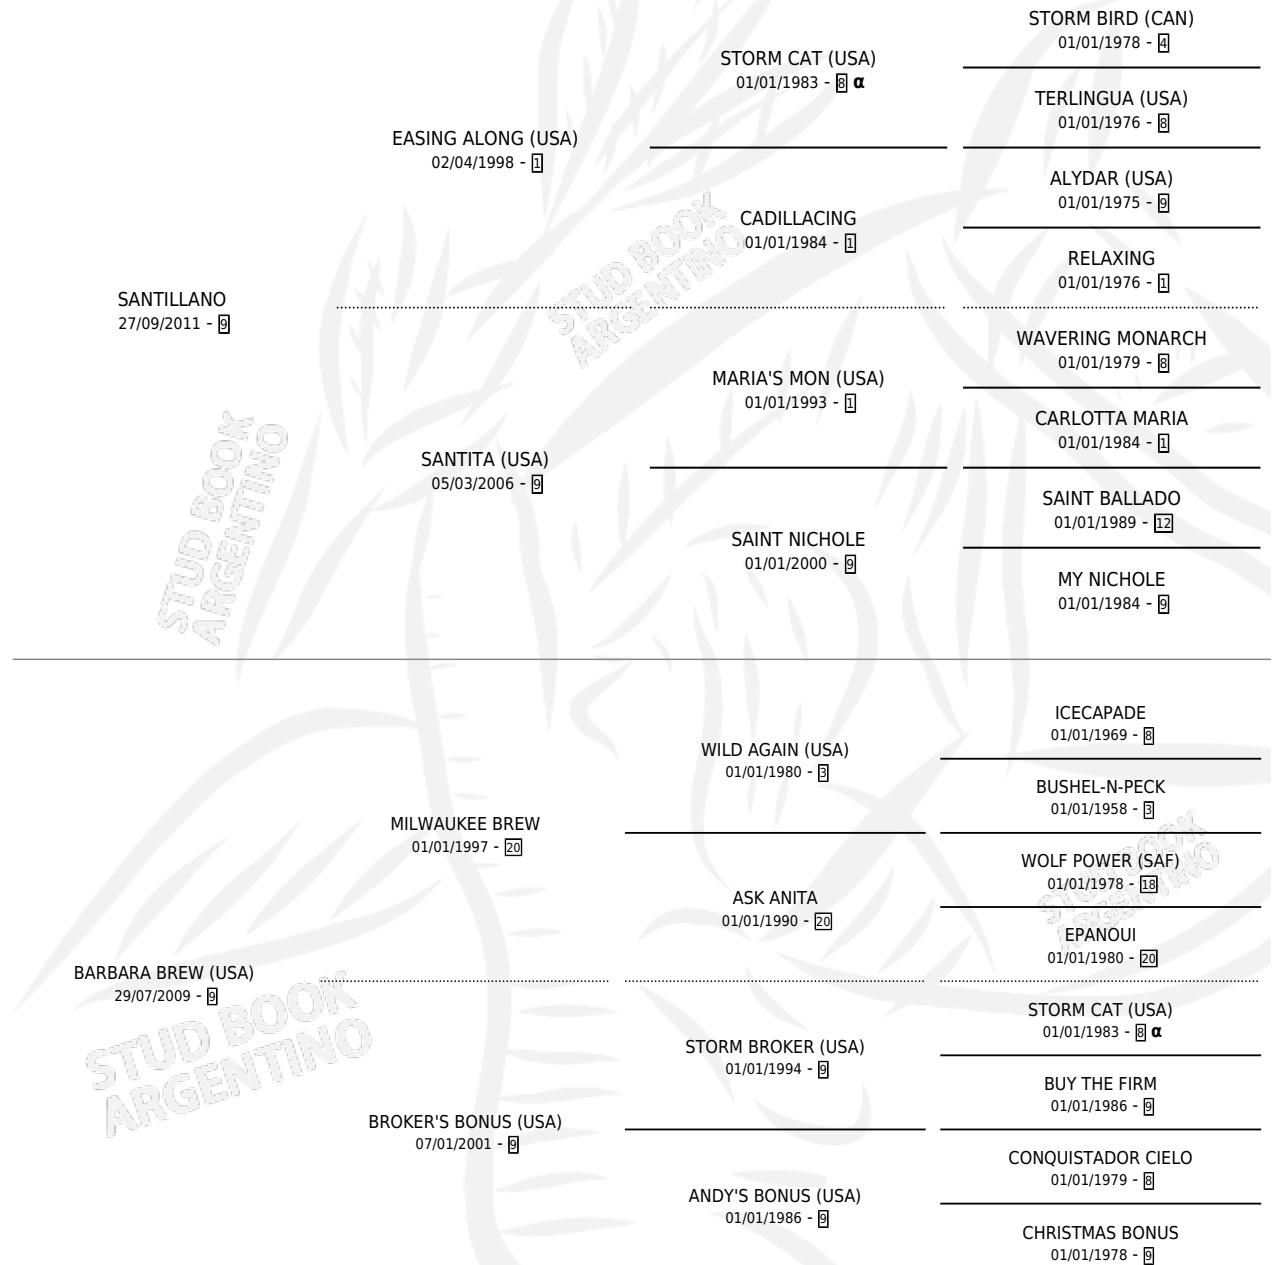

L'ARBALETE

por **SANTILLANO** y **BARBARA BREW (USA)** por
MILWAUKEE BREW

Argentina · Hembra · Zaino · SP · 04/08/2018
Familia 9-c · Volumen 43

ESTADO

TIPIFICACIÓN SANGUÍNEA	X
TIPIFICACIÓN POR ADN	✓
PASAPORTE	✓
IDENTIFICACIÓN POR MICROCHIP	✓
REPRODUCTOR	✓

Lugar de nacimiento: La Mission Robles
Criador: Perez Monica Liliana

~

HIJOS

	MACHOS	HEMBRAS
2 NACIERON	0	2
SIN ACTUACIONES		

PEDIGREE

INBREEDING : α