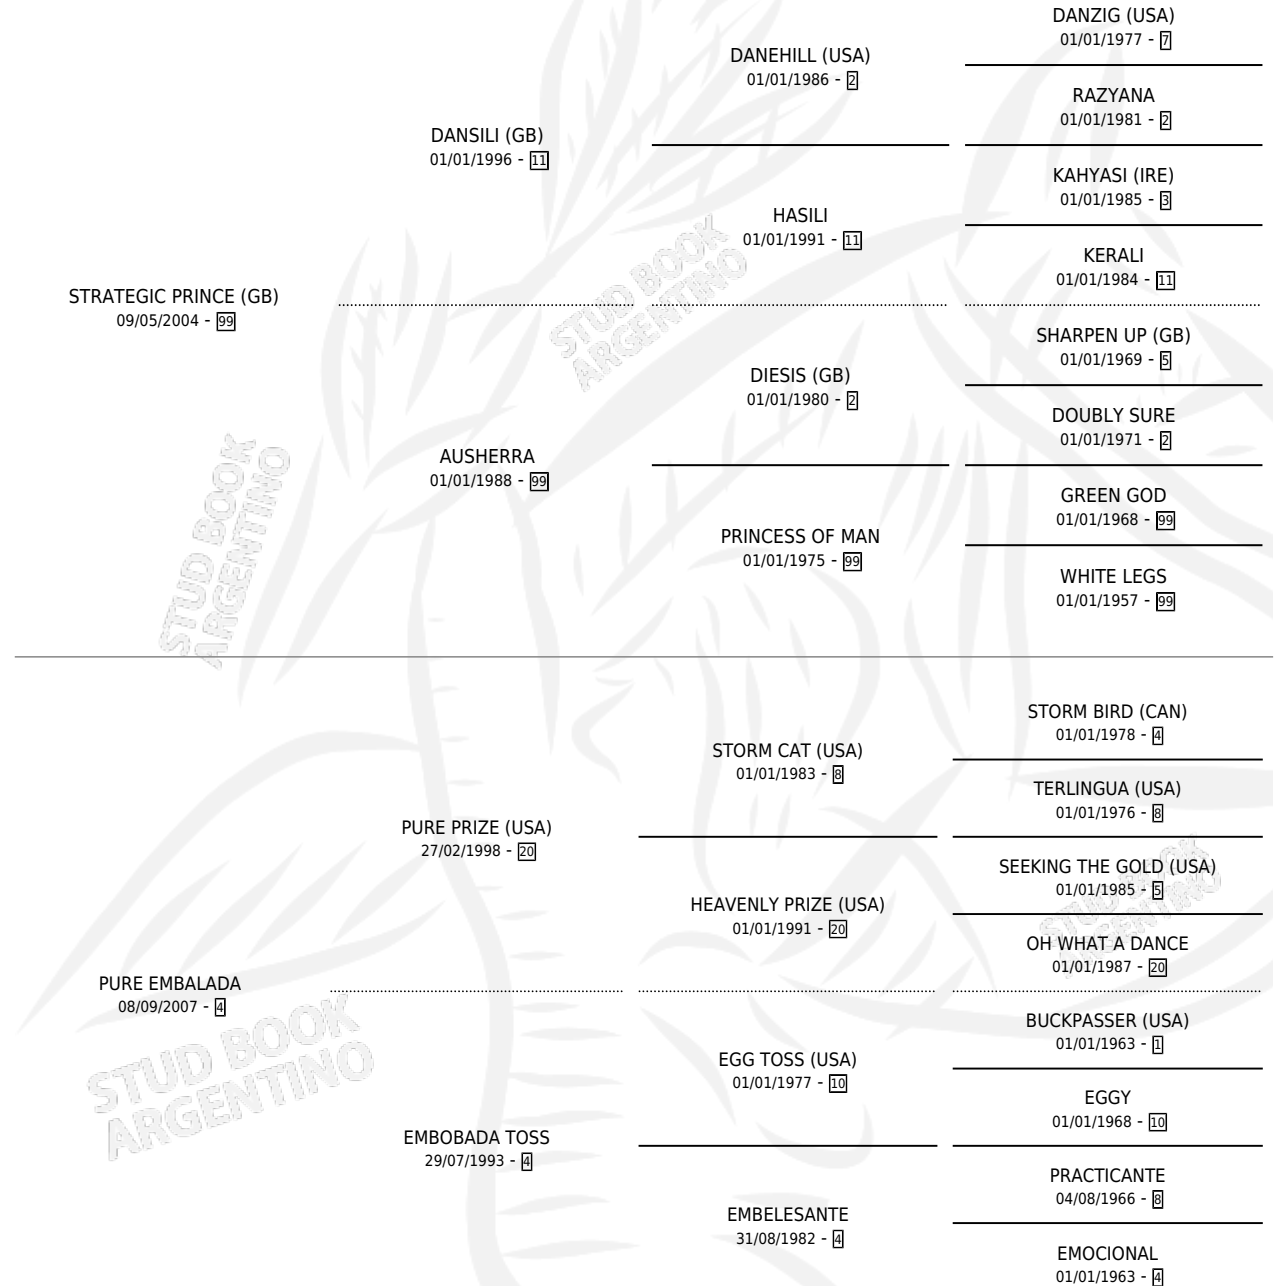

PURE ESTRATEGA

por **STRATEGIC PRINCE (GB)** y **PURE EMBALADA** por **PURE PRIZE (USA)**

Argentina · Macho · Zaino · SP · 17/08/2018
Familia 4-k · Volumen 43

ESTADO

TIPIFICACIÓN SANGUÍNEA	X
TIPIFICACIÓN POR ADN	✓
PASAPORTE	✓
IDENTIFICACIÓN POR MICROCHIP	✓
REPRODUCTOR	X

Lugar de nacimiento: Las Raices
Criador: Las Raices

PEDIGREE

CAMPAÑA

Solo carreras oficiales de Argentina

POR EDAD

EDAD	CC	1°	2°	3°	4°	5°	NP	CLC	CLG	CLCG1	CLGG1	IMPORTE	GANANCIA / CC
3 AÑOS	7	0	0	1	0	1	5	0	0	0	0	\$122,900	\$17,557
4 AÑOS	5	1	0	1	0	2	1	0	0	0	0	\$591,800	\$118,360
TOTALES	12	1	0	2	0	3	6	0	0	0	0	\$714,700	\$59,558
%		8.3%	0.0%	16.7%	0.0%	25.0%	50.0%	0.0%	0.0%	0.0%	0.0%		