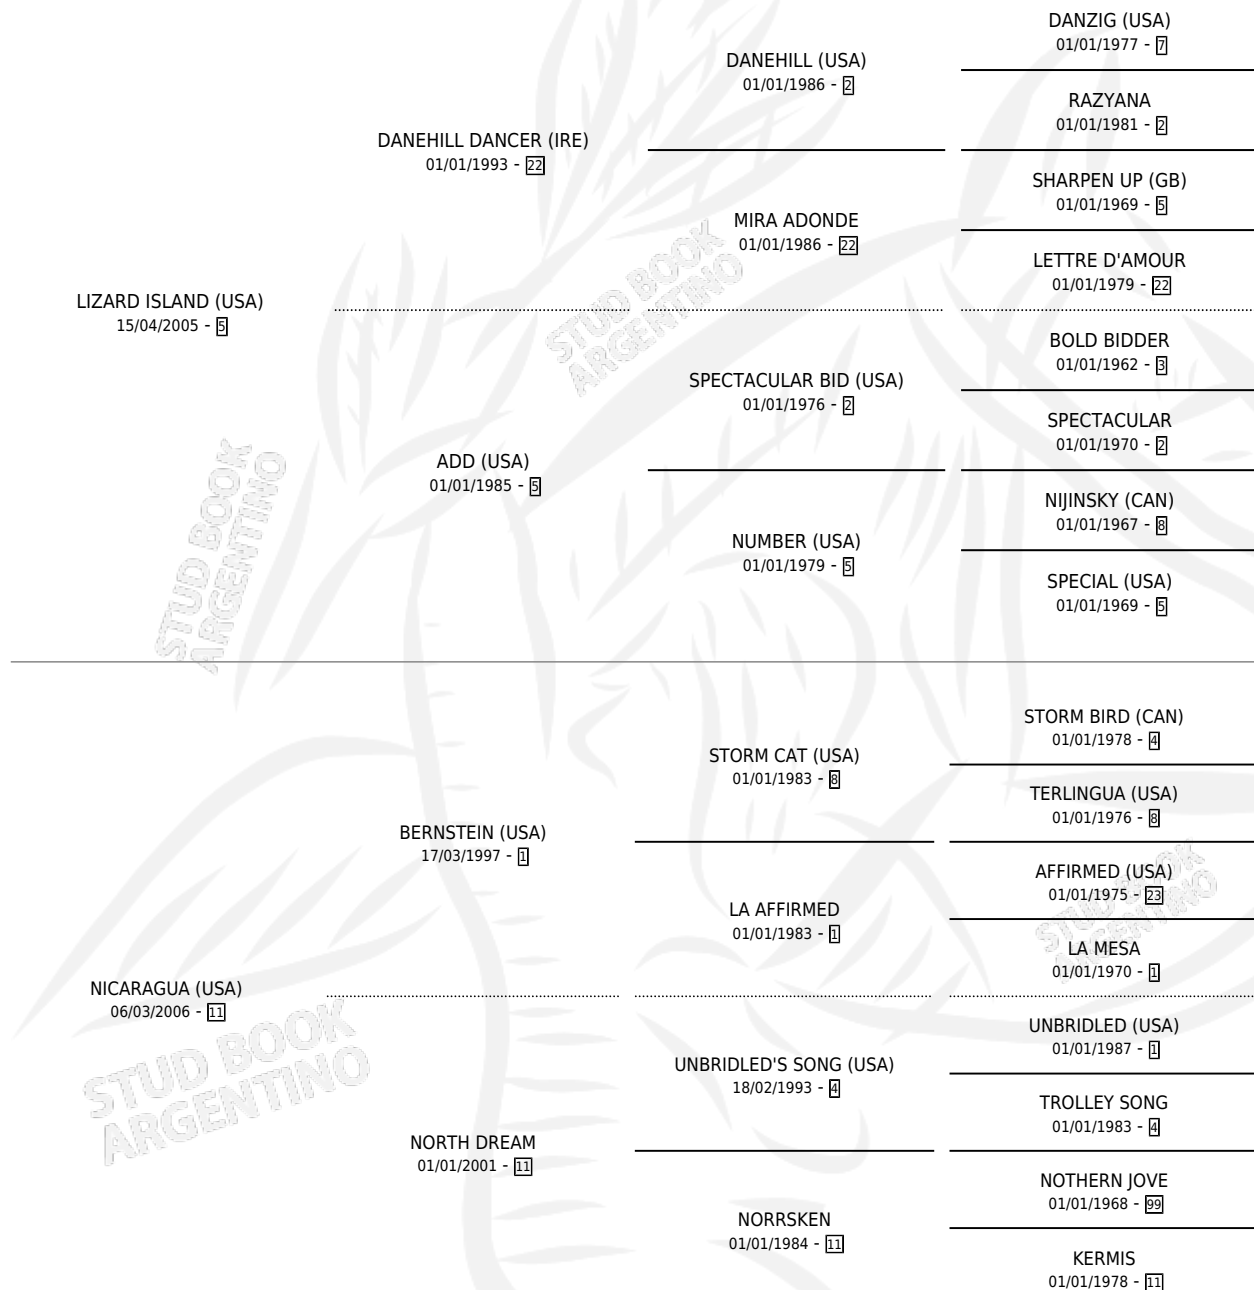

NAKATI SALVAJE

por LIZARD ISLAND (USA) y NICARAGUA (USA) por
BERNSTEIN (USA)

Argentina · Hembra · Zaino · SP · 10/08/2018
Familia 11-d · Volumen 43

ESTADO

TIPIFICACIÓN SANGUÍNEA	X
TIPIFICACIÓN POR ADN	✓
PASAPORTE	✓
IDENTIFICACIÓN POR MICROCHIP	✓
REPRODUCTOR	✓

Lugar de nacimiento: La Pasion
Criador: La Pasion

~

HIJOS

	MACHOS	HEMBRAS
2 NACIERON	1	1
SIN ACTUACIONES		

PEDIGREE

CAMPAÑA

Solo carreras oficiales de Argentina

POR EDAD