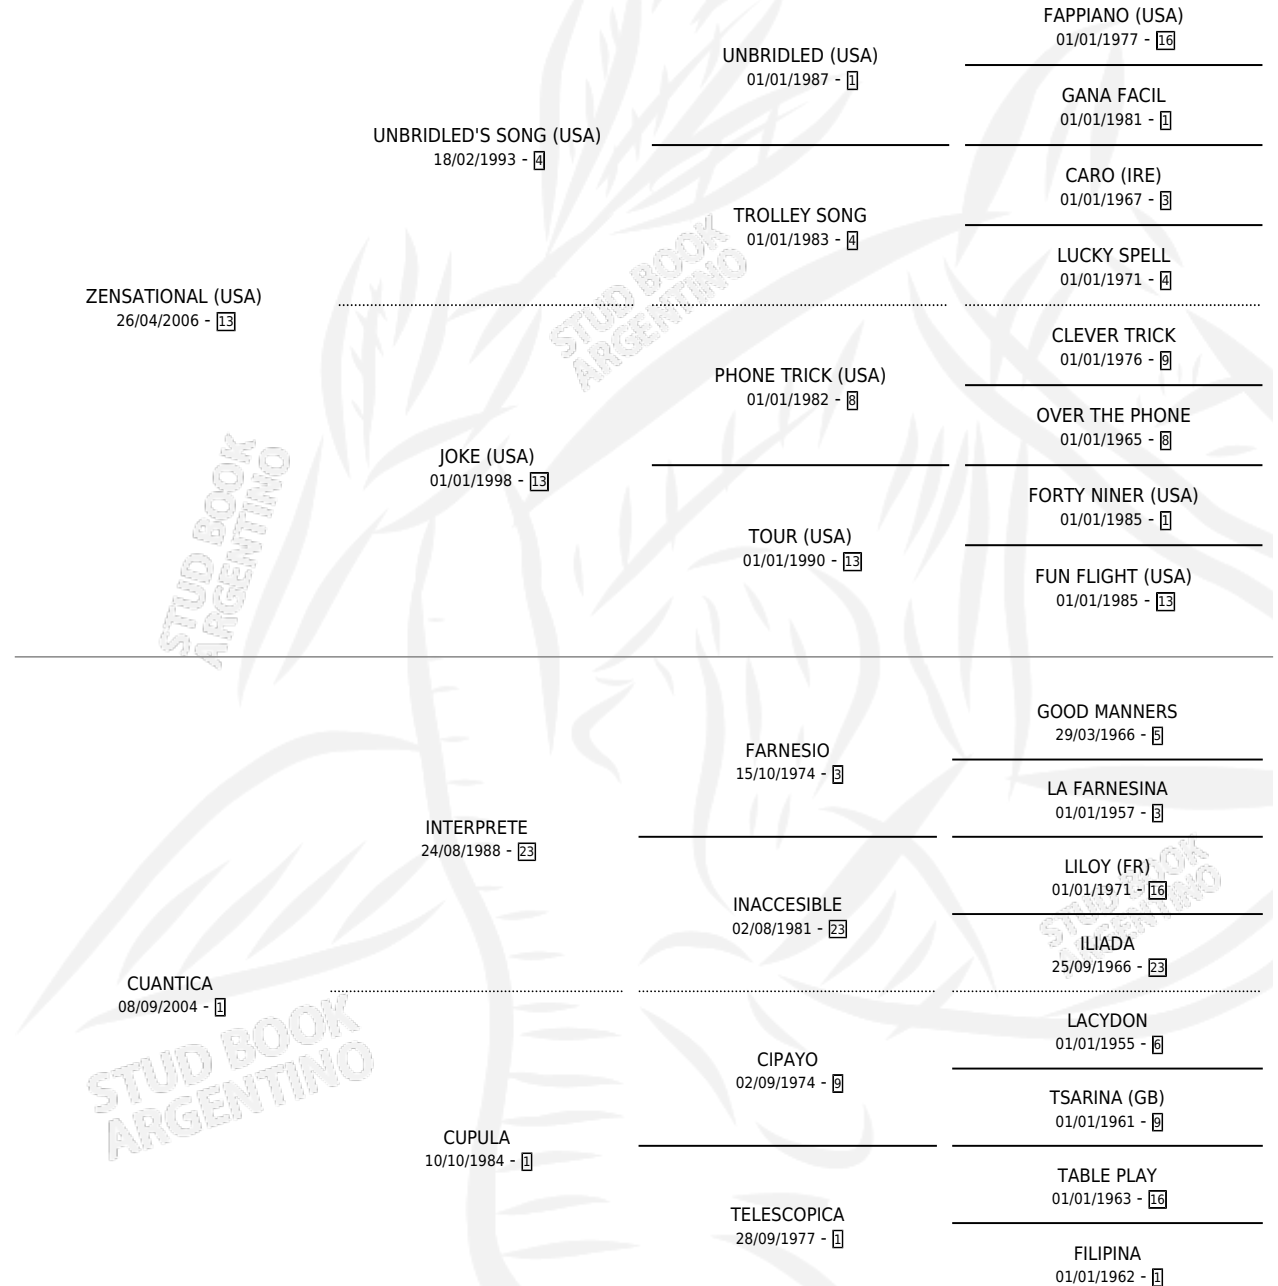

CULTISTA

por ZENSATIONAL (USA) y CUANTICA por INTERPRETE

Argentina · Hembra · Tordillo · SP · 14/08/2018
Familia 1-s · Volumen 43

ESTADO

TIPIFICACIÓN SANGUÍNEA	X
TIPIFICACIÓN POR ADN	✓
PASAPORTE	✓
IDENTIFICACIÓN POR MICROCHIP	✓
REPRODUCTOR	✓

Lugar de nacimiento: La Pasion

Criador: La Pasion

~

HIJOS

	MACHOS	HEMBRAS
1 NACIERON	0	1

SIN ACTUACIONES

PEDIGREE