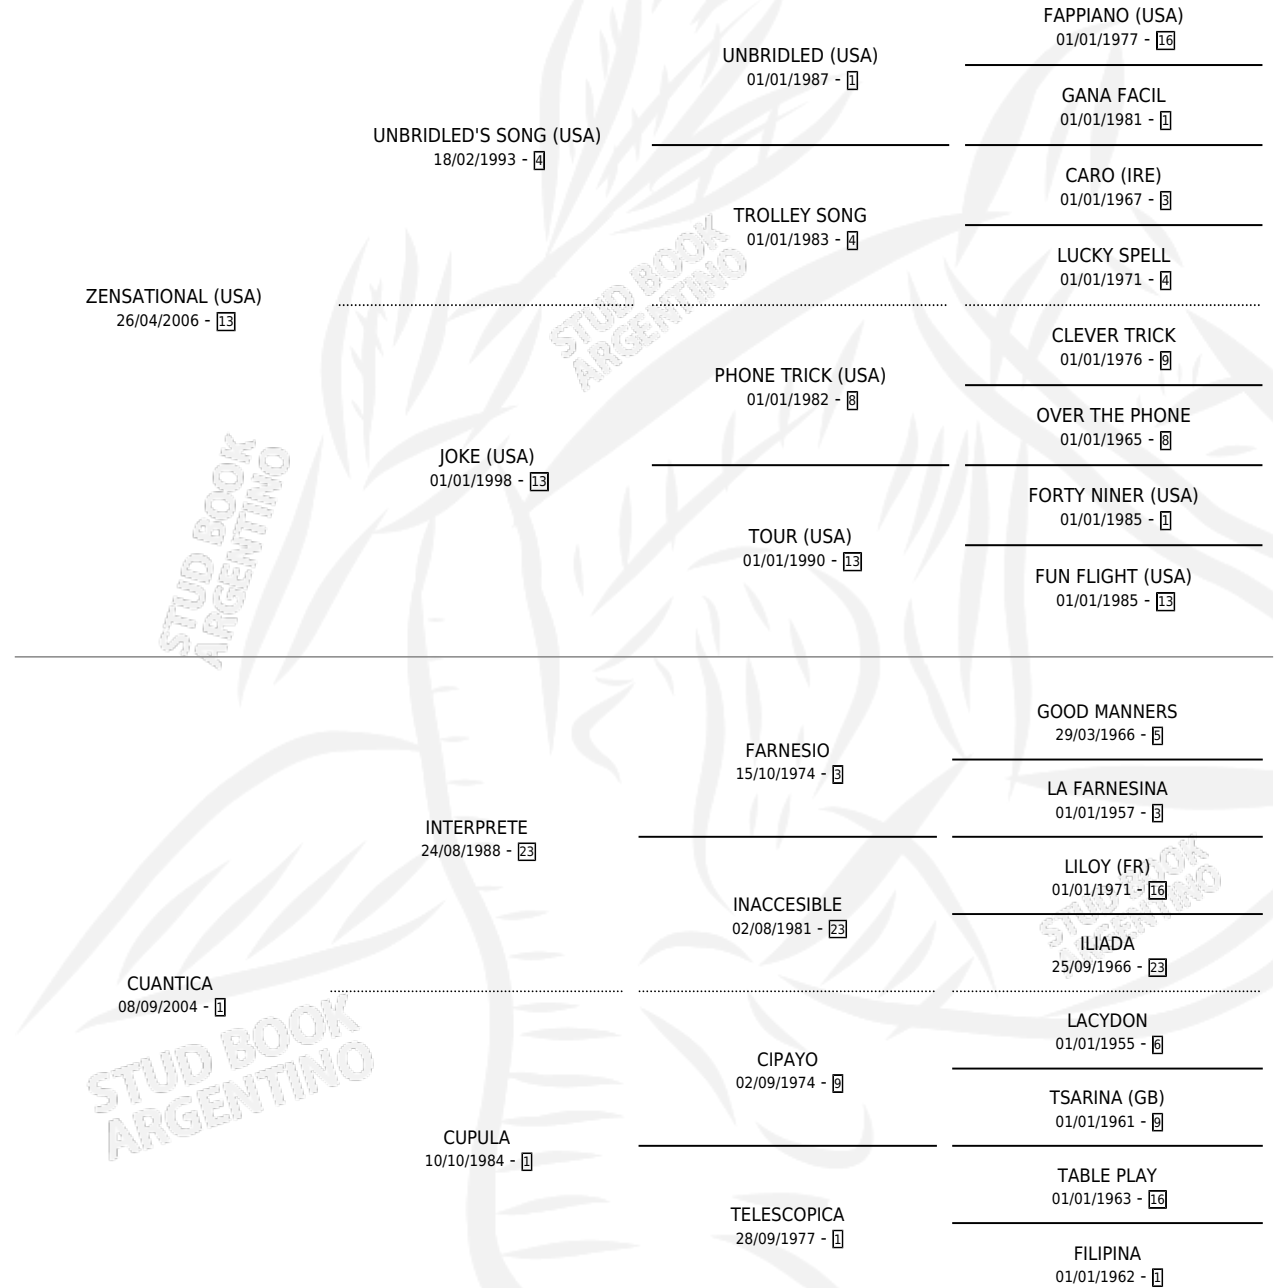

CULTISTA

por ZENSATIONAL (USA) y CUANTICA por INTERPRETE

Argentina · Hembra · Tordillo · SP · 14/08/2018
Familia 1-s · Volumen 43

ESTADO

TIPIFICACIÓN SANGUÍNEA	X
TIPIFICACIÓN POR ADN	✓
PASAPORTE	✓
IDENTIFICACIÓN POR MICROCHIP	✓
REPRODUCTOR	✓

Lugar de nacimiento: La Pasion

Criador: La Pasion

~

HIJOS

	MACHOS	HEMBRAS
1 NACIERON	0	1

SIN ACTUACIONES

PEDIGREE