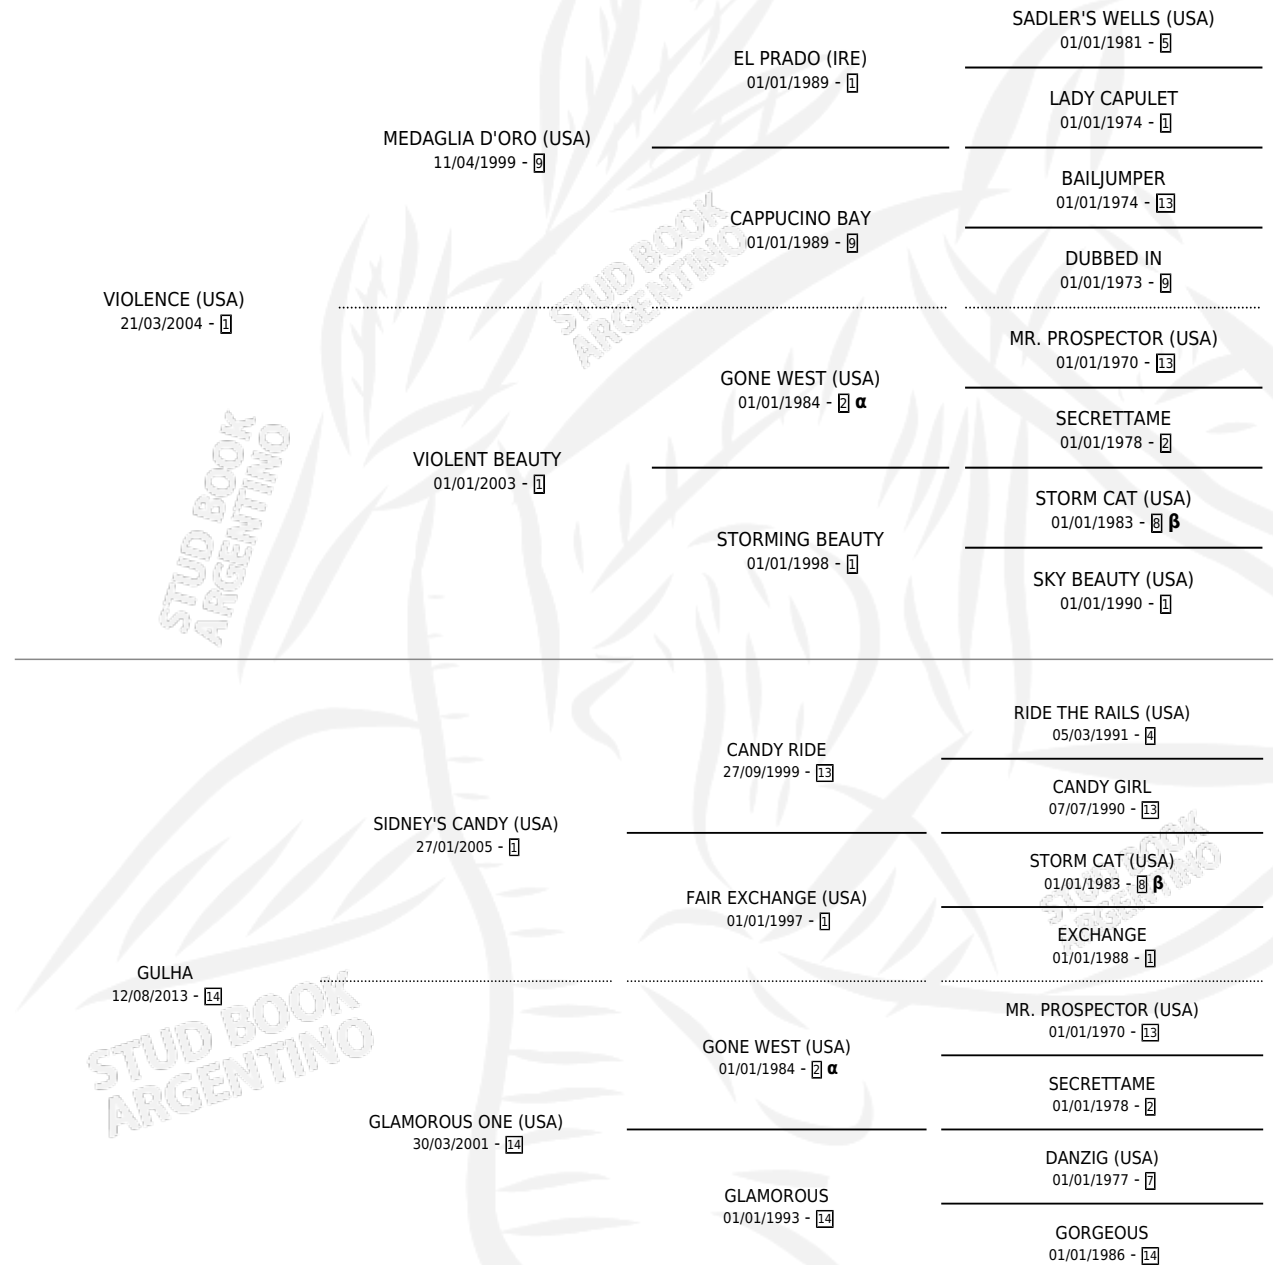

# GRAN MERLI

por **VIOLENCE (USA)** y **GULHA** por **SIDNEY'S CANDY (USA)**

Argentina · Macho · Zaino · SP · 09/10/2017  
Familia 14-c · Volumen 43

## ESTADO

TIPIFICACIÓN SANGUÍNEA	X
TIPIFICACIÓN POR ADN	✓
PASAPORTE	✓
IDENTIFICACIÓN POR MICROCHIP	✓
REPRODUCTOR	X

**Lugar de nacimiento:** La Pasion  
**Criador:** Haras Del Saladillo S.R.L.

## PEDIGREE

INBREEDING : **α,β**