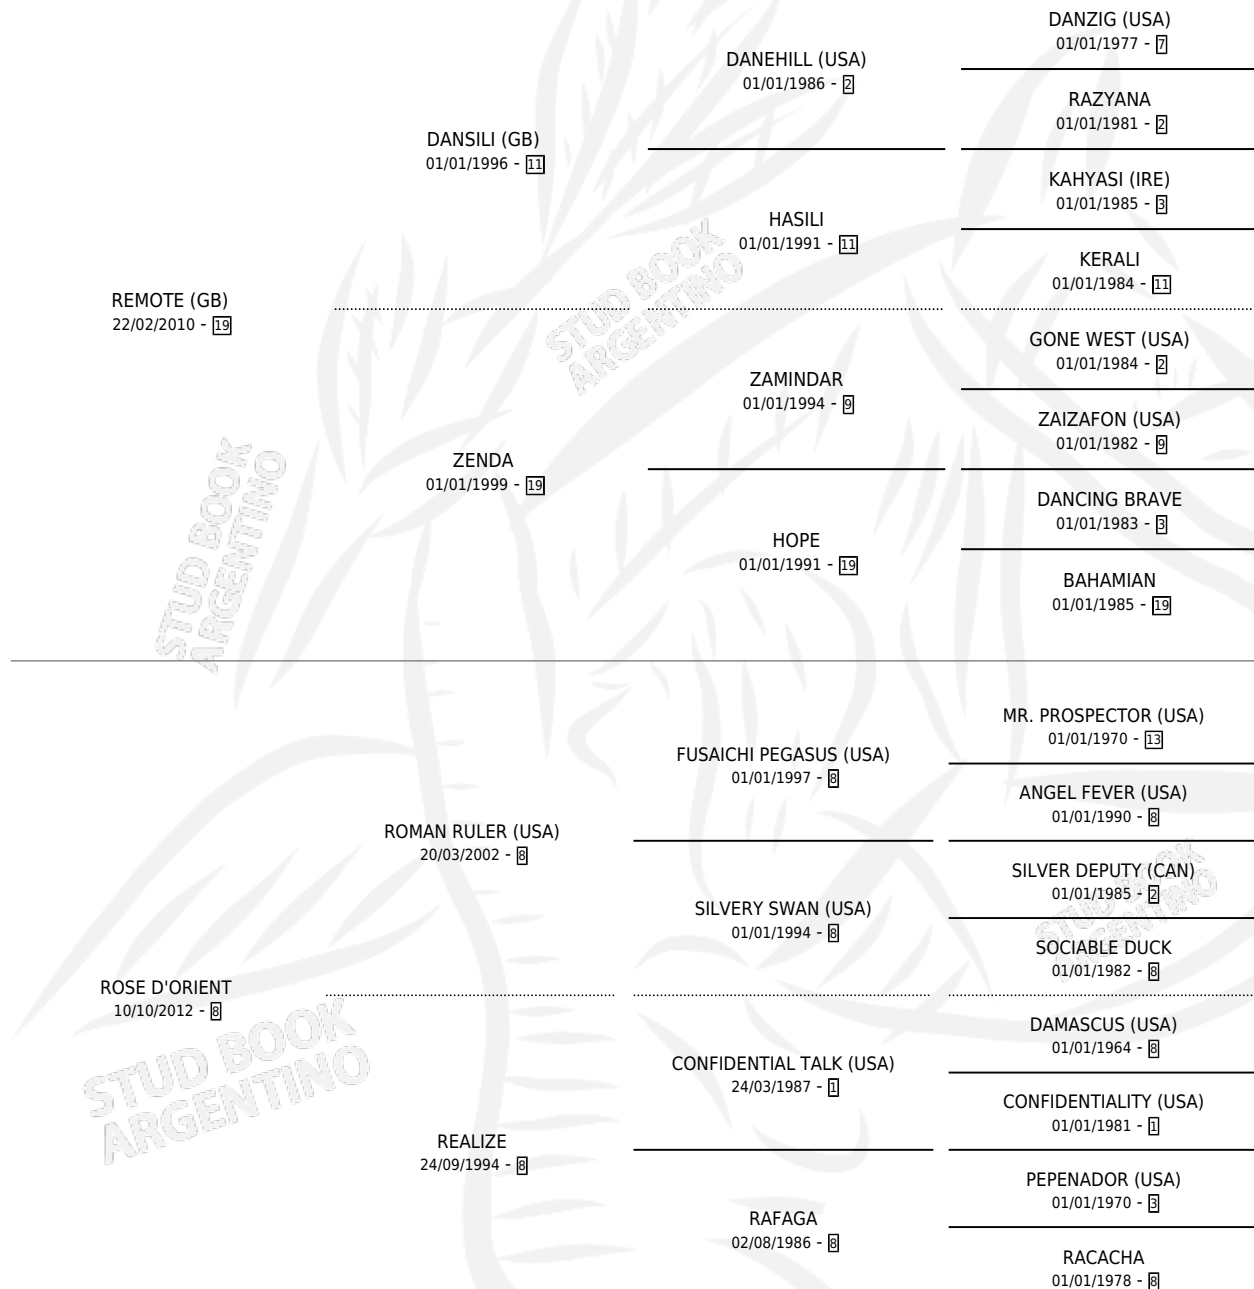

REMOTE D' ORIENT

por REMOTE (GB) y ROSE D'ORIENT por ROMAN RULER (USA)

Argentina · Macho · Zaino · SP · 13/08/2018
Familia 8-k · Volumen 43

ESTADO

TIPIFICACIÓN SANGUÍNEA	X
TIPIFICACIÓN POR ADN	✓
PASAPORTE	✓
IDENTIFICACIÓN POR MICROCHIP	✓
REPRODUCTOR	X

Lugar de nacimiento: Ojos Claros
Criador: Vacacion

PEDIGREE

CAMPAÑA

Solo carreras oficiales de Argentina

POR EDAD

EDAD	CC	1°	2°	3°	4°	5°	NP	CLC	CLG	CLCG1	CLGG1	IMPORTE	GANANCIA / CC
5 AÑOS	1	0	0	0	0	0	1	0	0	0	0	\$100,000	\$100,000
TOTALES	1	0	0	0	0	0	1	0	0	0	0	\$100,000	\$100,000
%		0.0%	0.0%	0.0%	0.0%	0.0%	100%	0.0%	0.0%	0.0%	0.0%		