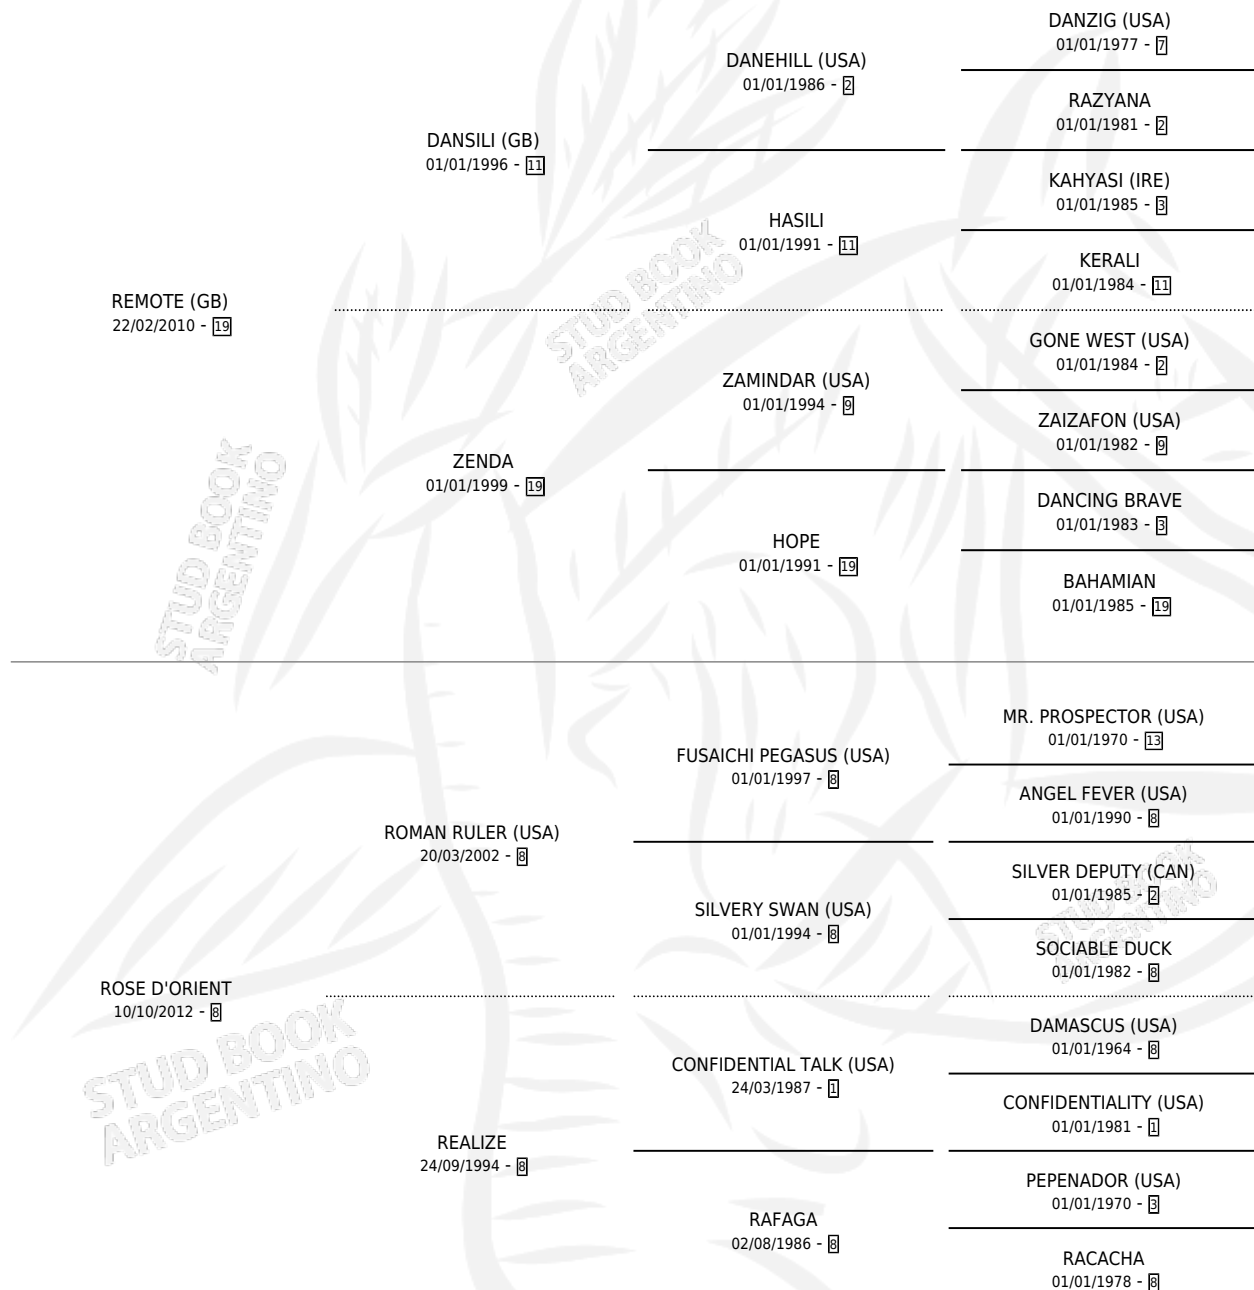

REMOTE D' ORIENT

por REMOTE (GB) y ROSE D'ORIENT por ROMAN RULER (USA)

Argentina · Macho · Zaino · SP · 13/08/2018
Familia 8-k · Volumen 43

ESTADO

TIPIFICACIÓN SANGUÍNEA	X
TIPIFICACIÓN POR ADN	✓
PASAPORTE	✓
IDENTIFICACIÓN POR MICROCHIP	✓
REPRODUCTOR	X

Lugar de nacimiento: Ojos Claros
Criador: Vacacion

PEDIGREE

CAMPAÑA

Solo carreras oficiales de Argentina

POR EDAD

EDAD	CC	1°	2°	3°	4°	5°	NP	CLC	CLG	CLCG1	CLGG1	IMPORTE	GANANCIA / CC
5 AÑOS	1	0	0	0	0	0	1	0	0	0	0	\$100,000	\$100,000
TOTALES	1	0	0	0	0	0	1	0	0	0	0	\$100,000	\$100,000
%		0.0%	0.0%	0.0%	0.0%	0.0%	100%	0.0%	0.0%	0.0%	0.0%		