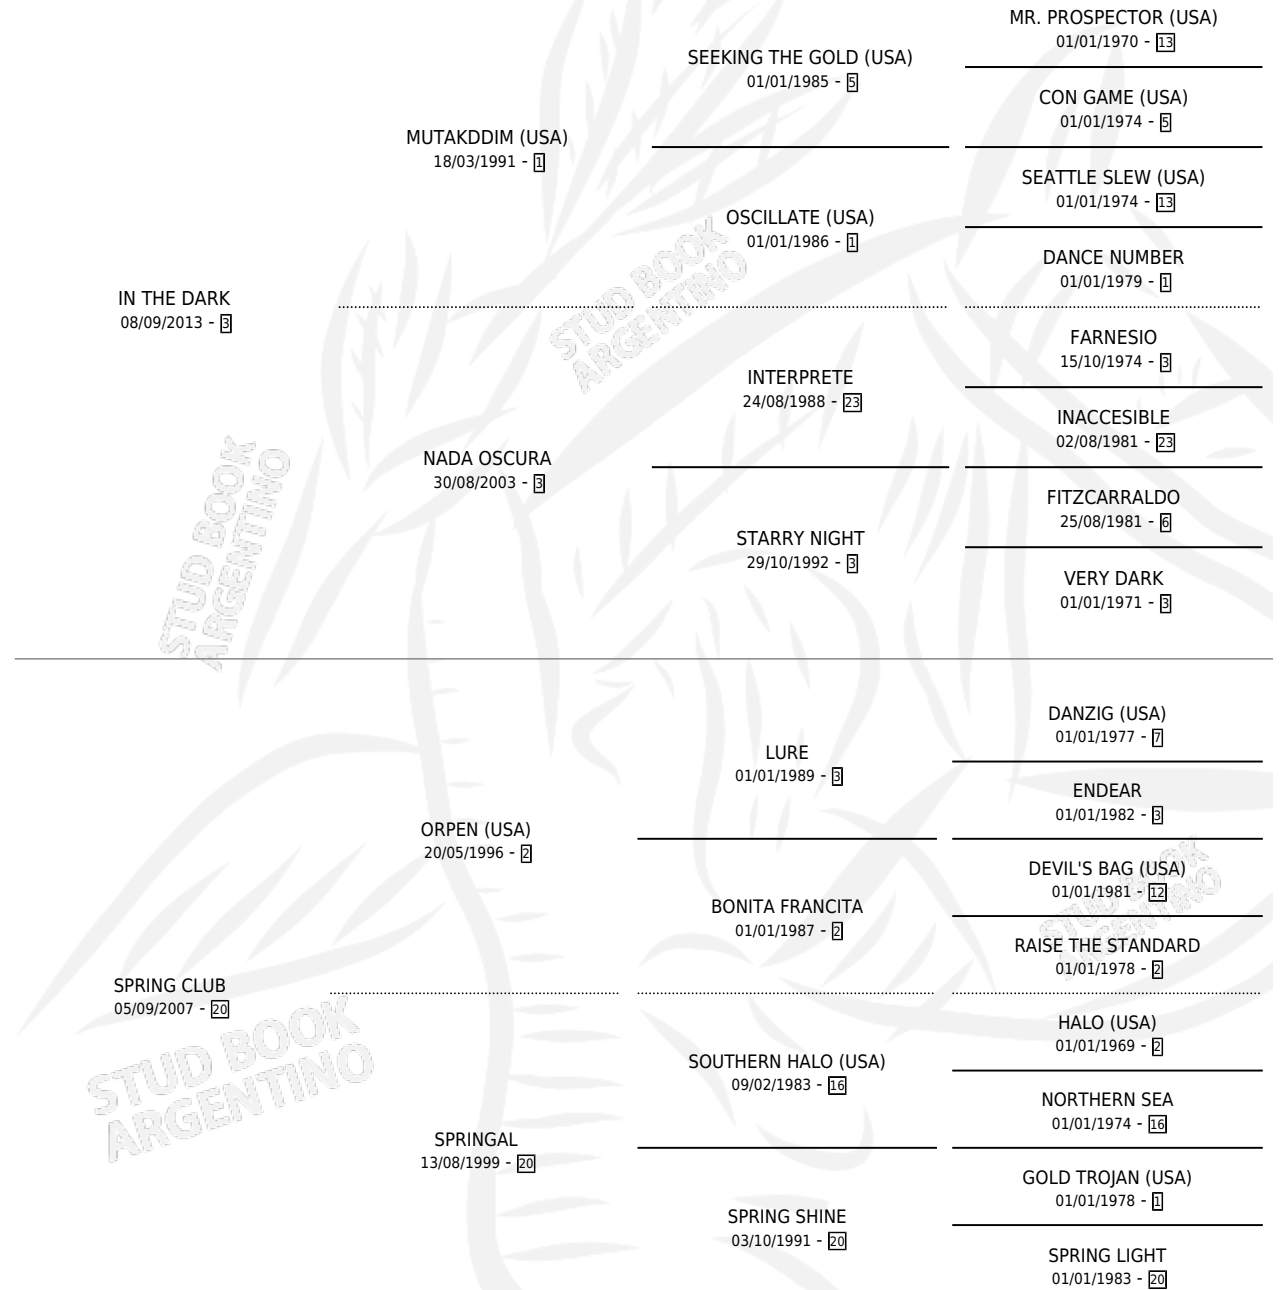

OSCURA PRIMAVERA

por IN THE DARK y SPRING CLUB por ORPEN (USA)

Argentina · Hembra · Zaino Doradillo · SP · 04/08/2018
Familia 20-c · Volumen 43

ESTADO

TIPIFICACIÓN SANGUÍNEA	X
TIPIFICACIÓN POR ADN	✓
PASAPORTE	✓
IDENTIFICACIÓN POR MICROCHIP	✓
REPRODUCTOR	X

Lugar de nacimiento: Ojos Claros

Criador: Vacacion

PEDIGREE

CAMPAÑA

Solo carreras oficiales de Argentina

POR EDAD

EDAD	CC	1°	2°	3°	4°	5°	NP	CLC	CLG	CLCG1	CLGG1	IMPORTE	GANANCIA / CC
4 AÑOS	10	1	1	3	2	0	3	0	0	0	0	\$1,308,750	\$130,875
TOTALES	10	1	1	3	2	0	3	0	0	0	0	\$1,308,750	\$130,875
%		10.0%	10.0%	30.0%	20.0%	0.0%	30.0%	0.0%	0.0%	0.0%	0.0%		