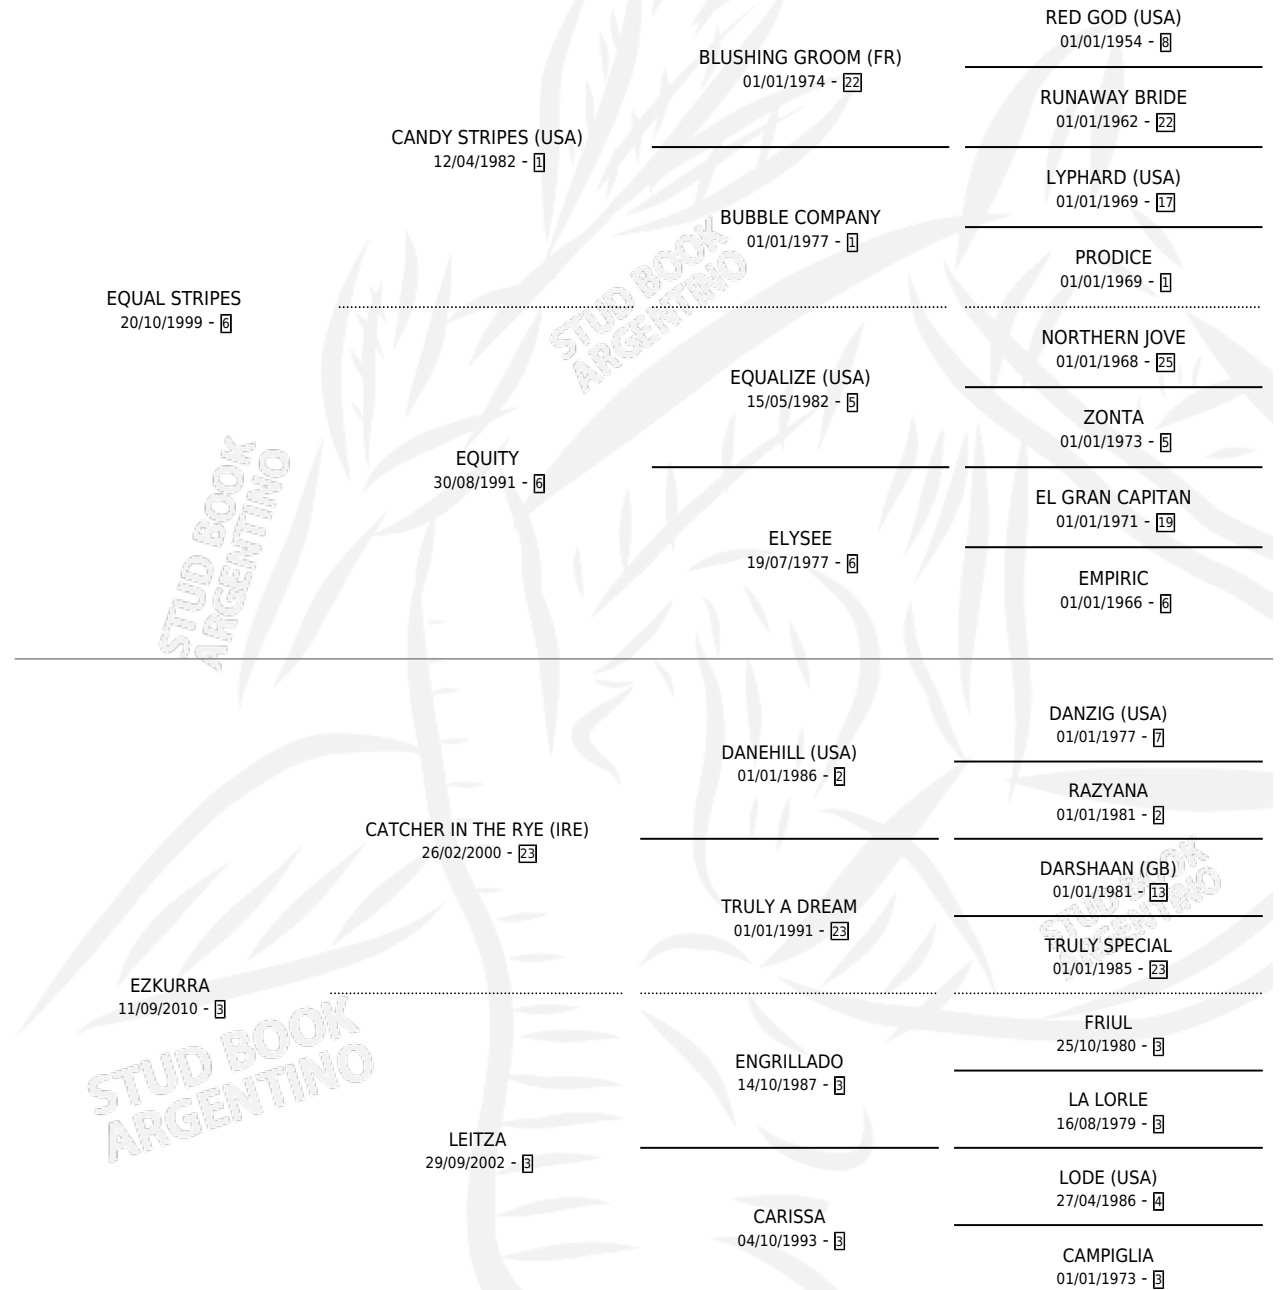

MANU CHEF

por **EQUAL STRIPES** y **EZKURRA** por **CATCHER IN THE RYE (IRE)**

Argentina · Macho · Zaino · SP · 04/08/2018
Familia 3-b · Volumen 43

ESTADO

TIPIFICACIÓN SANGUÍNEA	X
TIPIFICACIÓN POR ADN	✓
PASAPORTE	✓
IDENTIFICACIÓN POR MICROCHIP	✓
REPRODUCTOR	X

Lugar de nacimiento: Usasti
Criador: Usasti

PEDIGREE

CAMPAÑA

Solo carreras oficiales de Argentina

POR EDAD

EDAD	CC	1°	2°	3°	4°	5°	NP	CLC	CLG	CLCG1	CLGG1	IMPORTE	GANANCIA / CC
4 AÑOS	8	1	0	1	0	2	4	0	0	0	0	\$500,000	\$62,500
5 AÑOS	1	0	0	0	0	0	1	0	0	0	0	\$0	\$0
6 AÑOS	1	0	0	0	0	1	0	0	0	0	0	\$112,500	\$112,500
TOTALES	10	1	0	1	0	3	5	0	0	0	0	\$612,500	\$61,250
%		10.0%	0.0%	10.0%	0.0%	30.0%	50.0%	0.0%	0.0%	0.0%	0.0%		