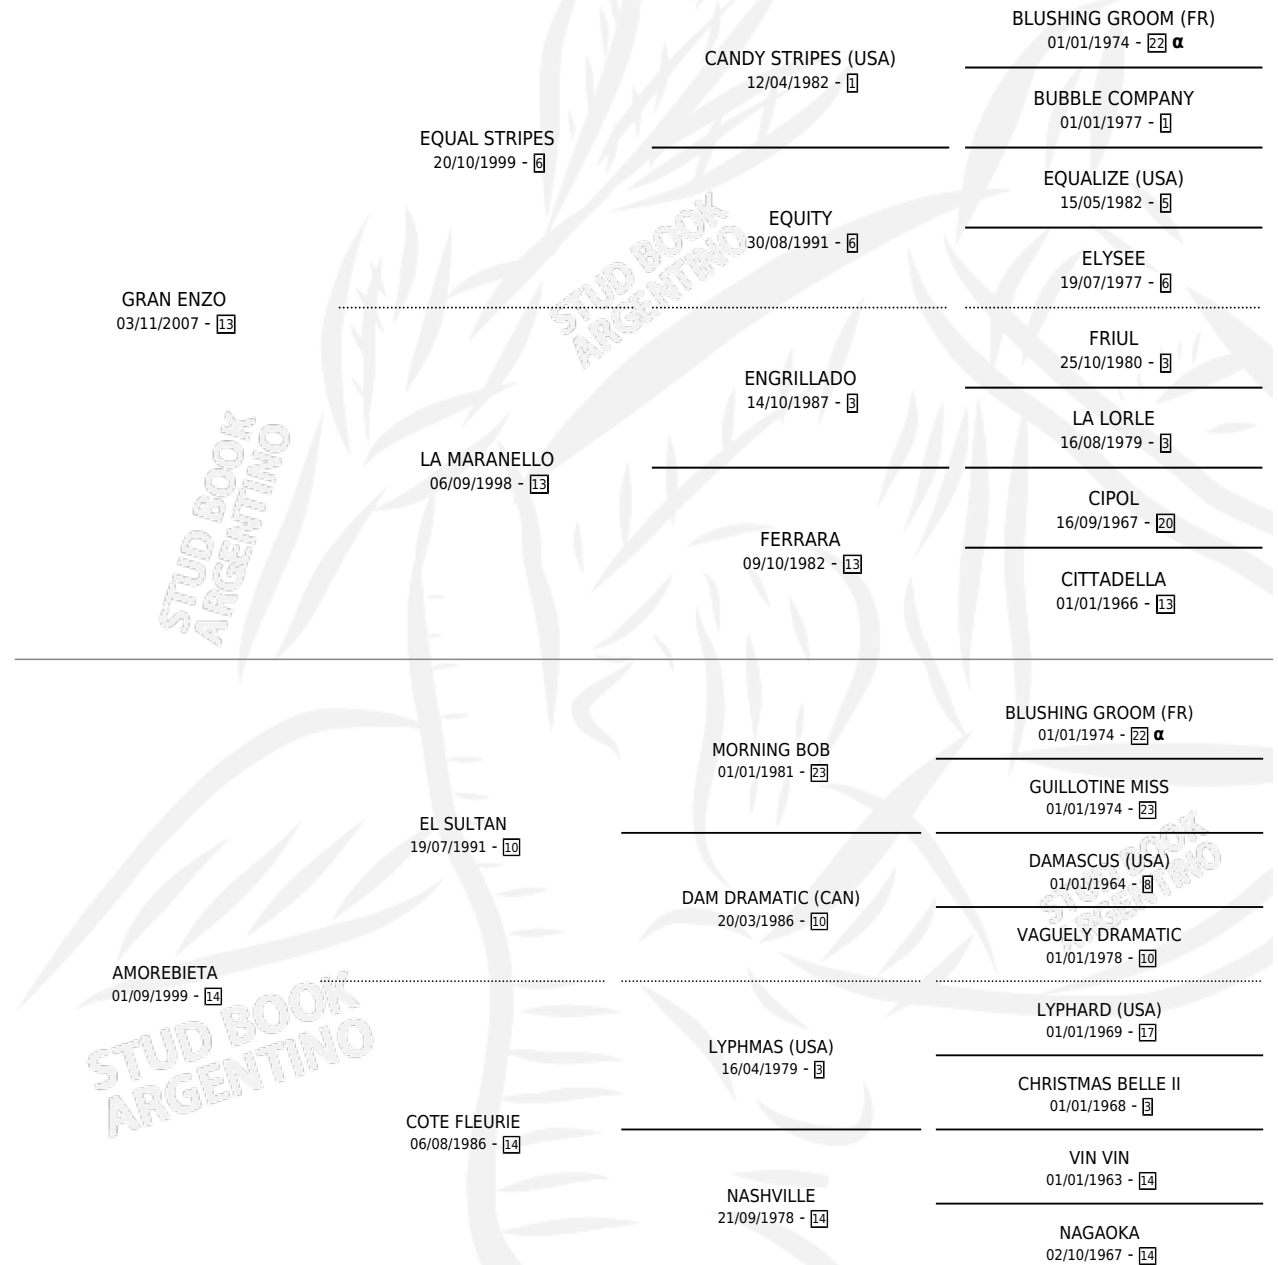

SRA. GRACE

por GRAN ENZO y AMOREBIETA por EL SULTAN

Argentina · Hembra · Tordillo · SP · 23/07/2018
Familia 14 · Volumen 43

ESTADO

TIPIFICACIÓN SANGUÍNEA	X
TIPIFICACIÓN POR ADN	✓
PASAPORTE	X
IDENTIFICACIÓN POR MICROCHIP	✓
REPRODUCTOR	X

Lugar de nacimiento: Usasti

Criador: Usasti

PEDIGREE

INBREEDING : α

SRA. GRACE

Datos oficiales del Stud Book Argentino

Documento generado el 11/06/2026

studbook.org.ar