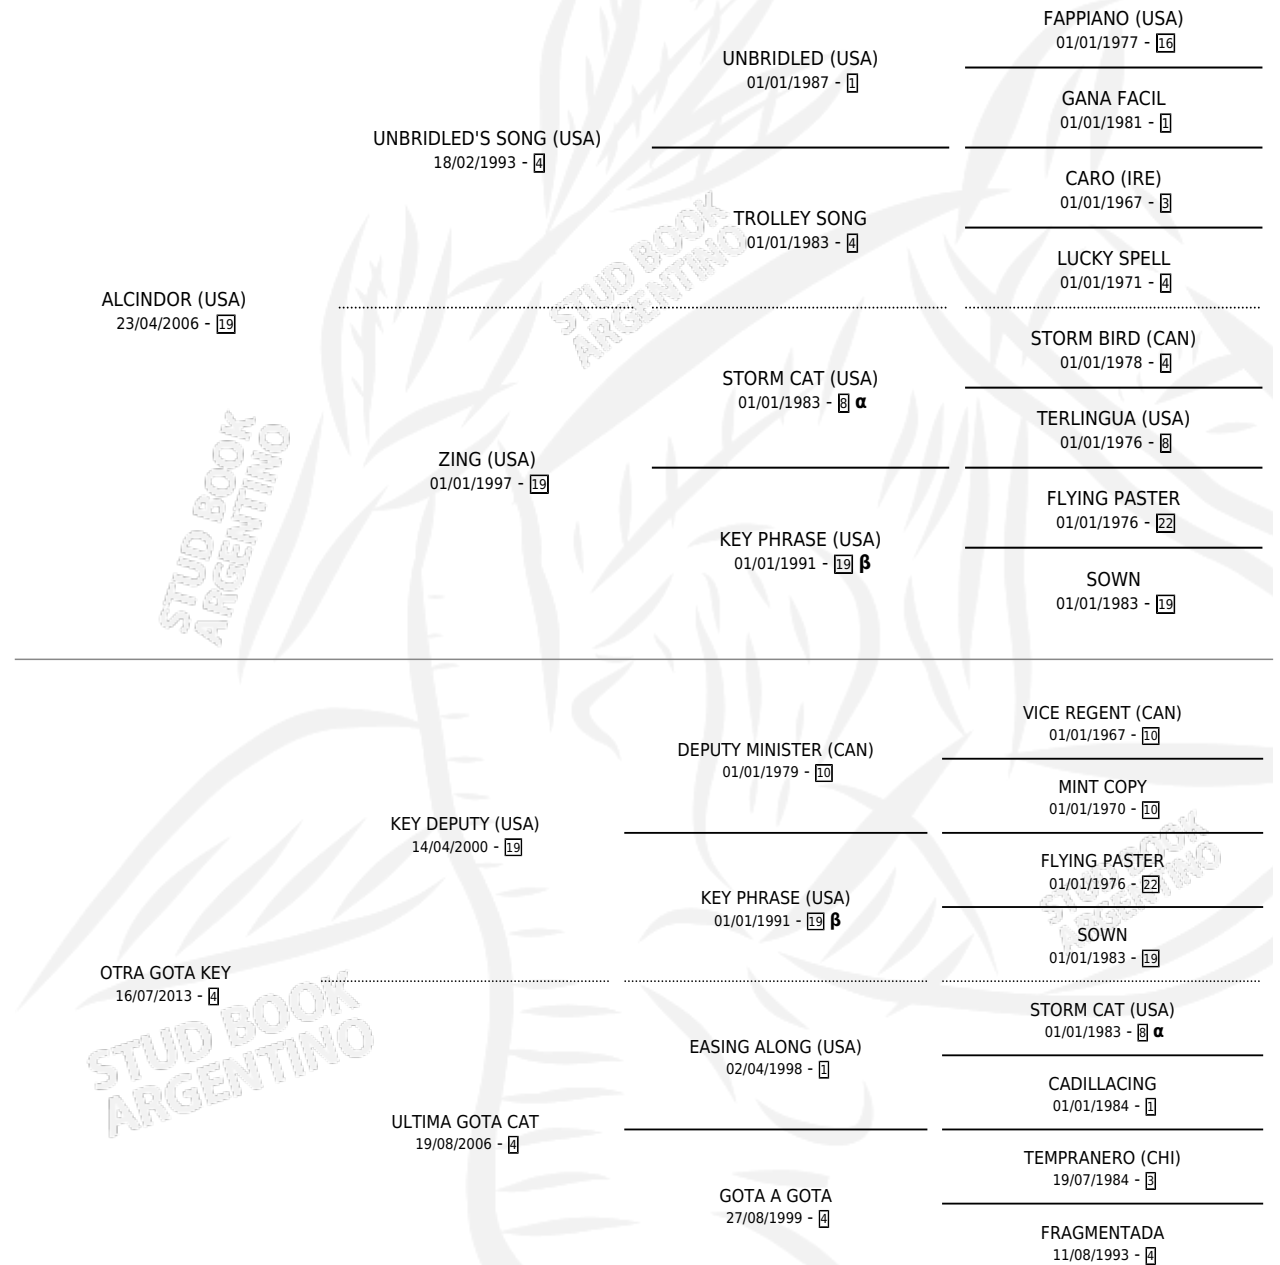

# PRINCESS SONG

por **ALCINDOR (USA)** y **OTRA GOTA KEY** por **KEY DEPUTY (USA)**

Argentina · Hembra · Zaino · SP · 22/08/2018  
Familia 4-p · Volumen 43

## ESTADO

TIPIFICACIÓN SANGUÍNEA	X
TIPIFICACIÓN POR ADN	✓
PASAPORTE	✓
IDENTIFICACIÓN POR MICROCHIP	✓
REPRODUCTOR	X

**Lugar de nacimiento:** Campo particular  
**Criador:** Comba Christian Dario

## PEDIGREE

INBREEDING : **α,β**