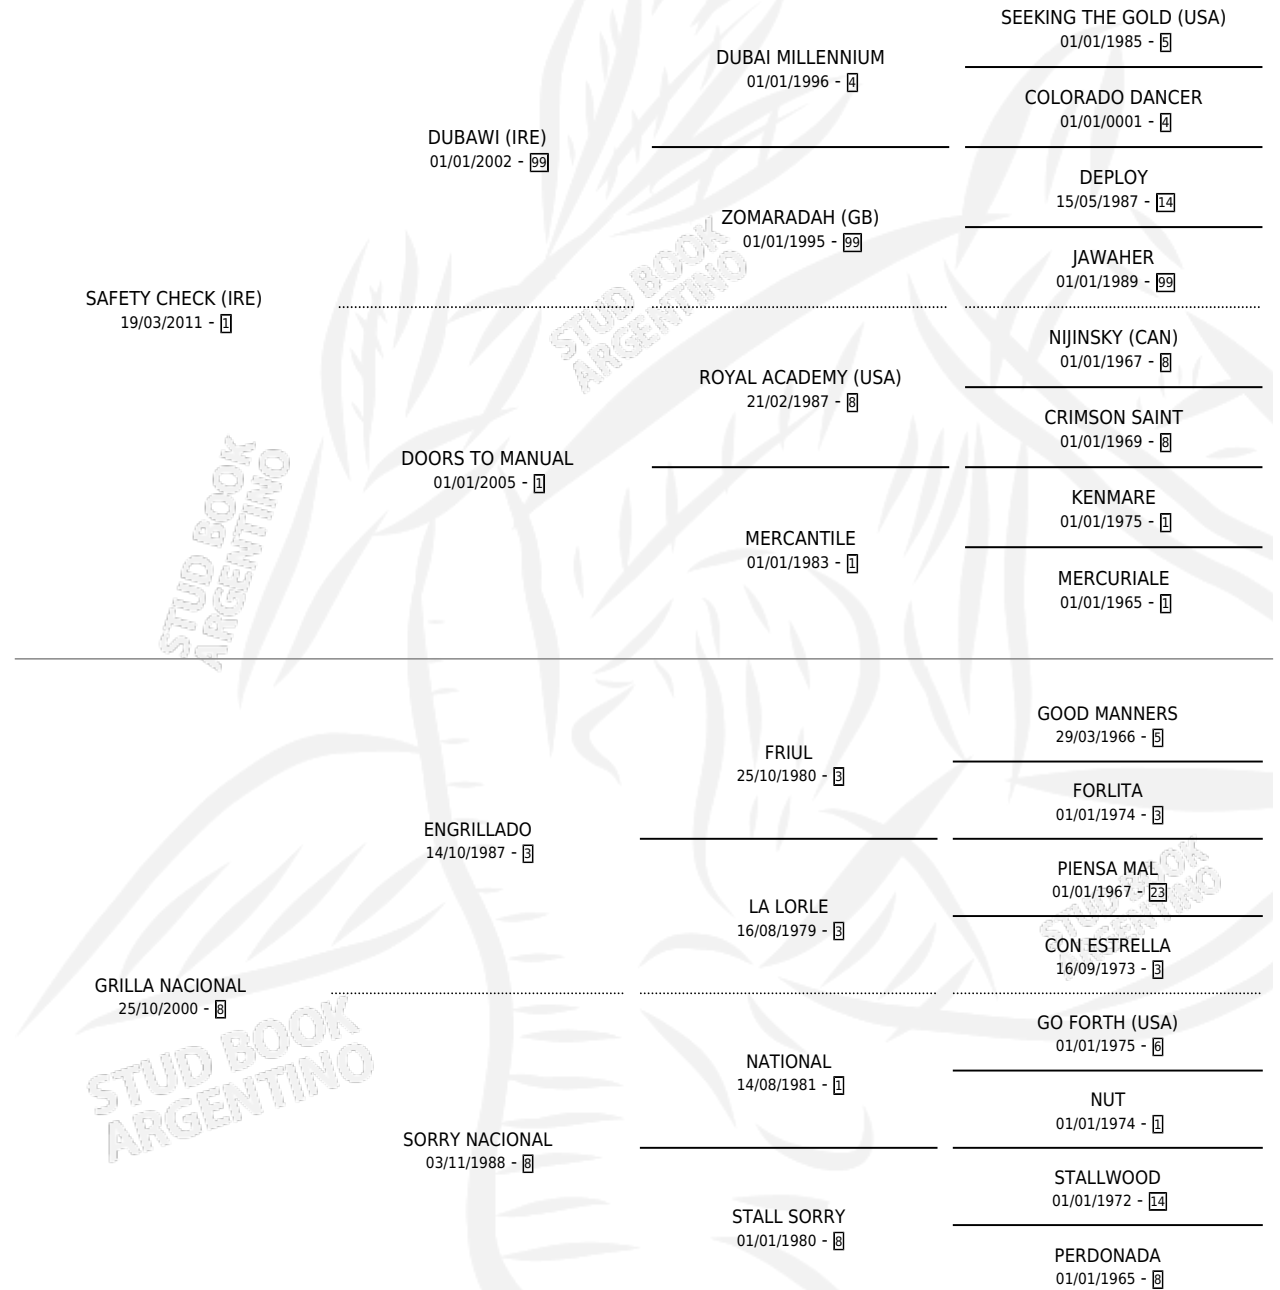

NATIONAL CHECK

por SAFETY CHECK (IRE) y GRILLA NACIONAL por ENGRILLADO

Argentina · Macho · Alazan · SP · 31/08/2018
Familia 8 · Volumen 43

ESTADO

TIPIFICACIÓN SANGUÍNEA	X
TIPIFICACIÓN POR ADN	✓
PASAPORTE	✓
IDENTIFICACIÓN POR MICROCHIP	✓
REPRODUCTOR	X

Lugar de nacimiento: La Numancia
Criador: Tradicion Rural S.A.

PEDIGREE

CAMPAÑA

Solo carreras oficiales de Argentina

POR EDAD

EDAD	CC	1°	2°	3°	4°	5°	NP	CLC	CLG	CLCG1	CLGG1	IMPORTE	GANANCIA / CC
3 AÑOS	2	1	0	0	0	0	1	0	0	0	0	\$359,000	\$179,500
4 AÑOS	6	1	1	1	2	0	1	0	0	0	0	\$977,000	\$162,833
5 AÑOS	1	0	0	1	0	0	0	0	0	0	0	\$108,900	\$108,900
TOTALES	9	2	1	2	2	0	2	0	0	0	0	\$1,444,900	\$160,544
%		22.2%	11.1%	22.2%	22.2%	0.0%	22.2%	0.0%	0.0%	0.0%	0.0%		

Ganador de 2 carreras en San Isidro - \$1,444,900, a los 3 y 4 años.

POR DISTANCIA

HIPODROMO	CC	1°	2°	3°	4°	5°	NP	CLC	CLG	CLG1	CLGG1	IMPORTE
LA PLATA	1	0	0	1	0	0	0	0	0	0	0	\$108,900
1700 MTS	1	0	0	1	0	0	0	0	0	0	0	\$108,900
SAN ISIDRO	6	2	1	1	1	0	1	0	0	0	0	\$1,266,000
2000 MTS	1	0	0	0	0	0	1	0	0	0	0	\$0
1600 MTS	5	2	1	1	1	0	0	0	0	0	0	\$1,266,000
PALERMO	2	0	0	0	1	0	1	0	0	0	0	\$70,000
1600 MTS	2	0	0	0	1	0	1	0	0	0	0	\$70,000