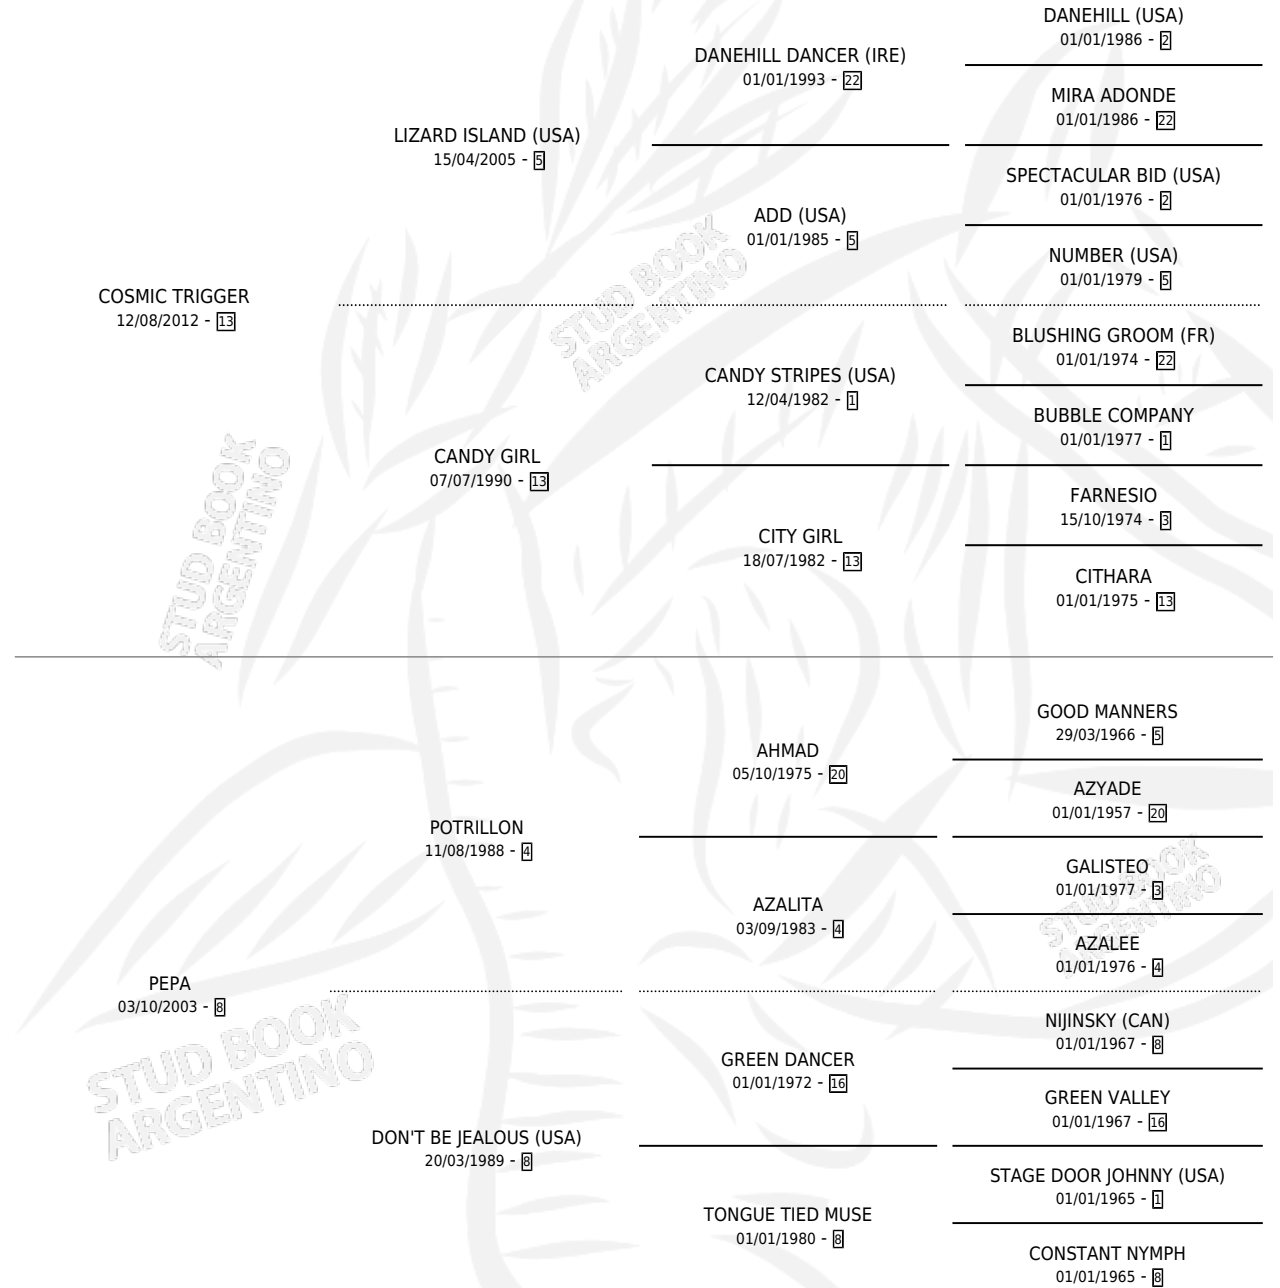

CHARLOTTE LEPEP

por COSMIC TRIGGER y PEPA por POTRILLON

Argentina · Hembra · Zaino · SP · 24/08/2018
Familia 8-c · Volumen 43

ESTADO

TIPIFICACIÓN SANGUÍNEA	X
TIPIFICACIÓN POR ADN	✓
PASAPORTE	✓
IDENTIFICACIÓN POR MICROCHIP	✓
REPRODUCTOR	X

Lugar de nacimiento: Meraki

Criador: Goransky Hector

PEDIGREE

CHARLOTTE LEPEP

Datos oficiales del Stud Book Argentino

Documento generado el 15/05/2026

studbook.org.ar