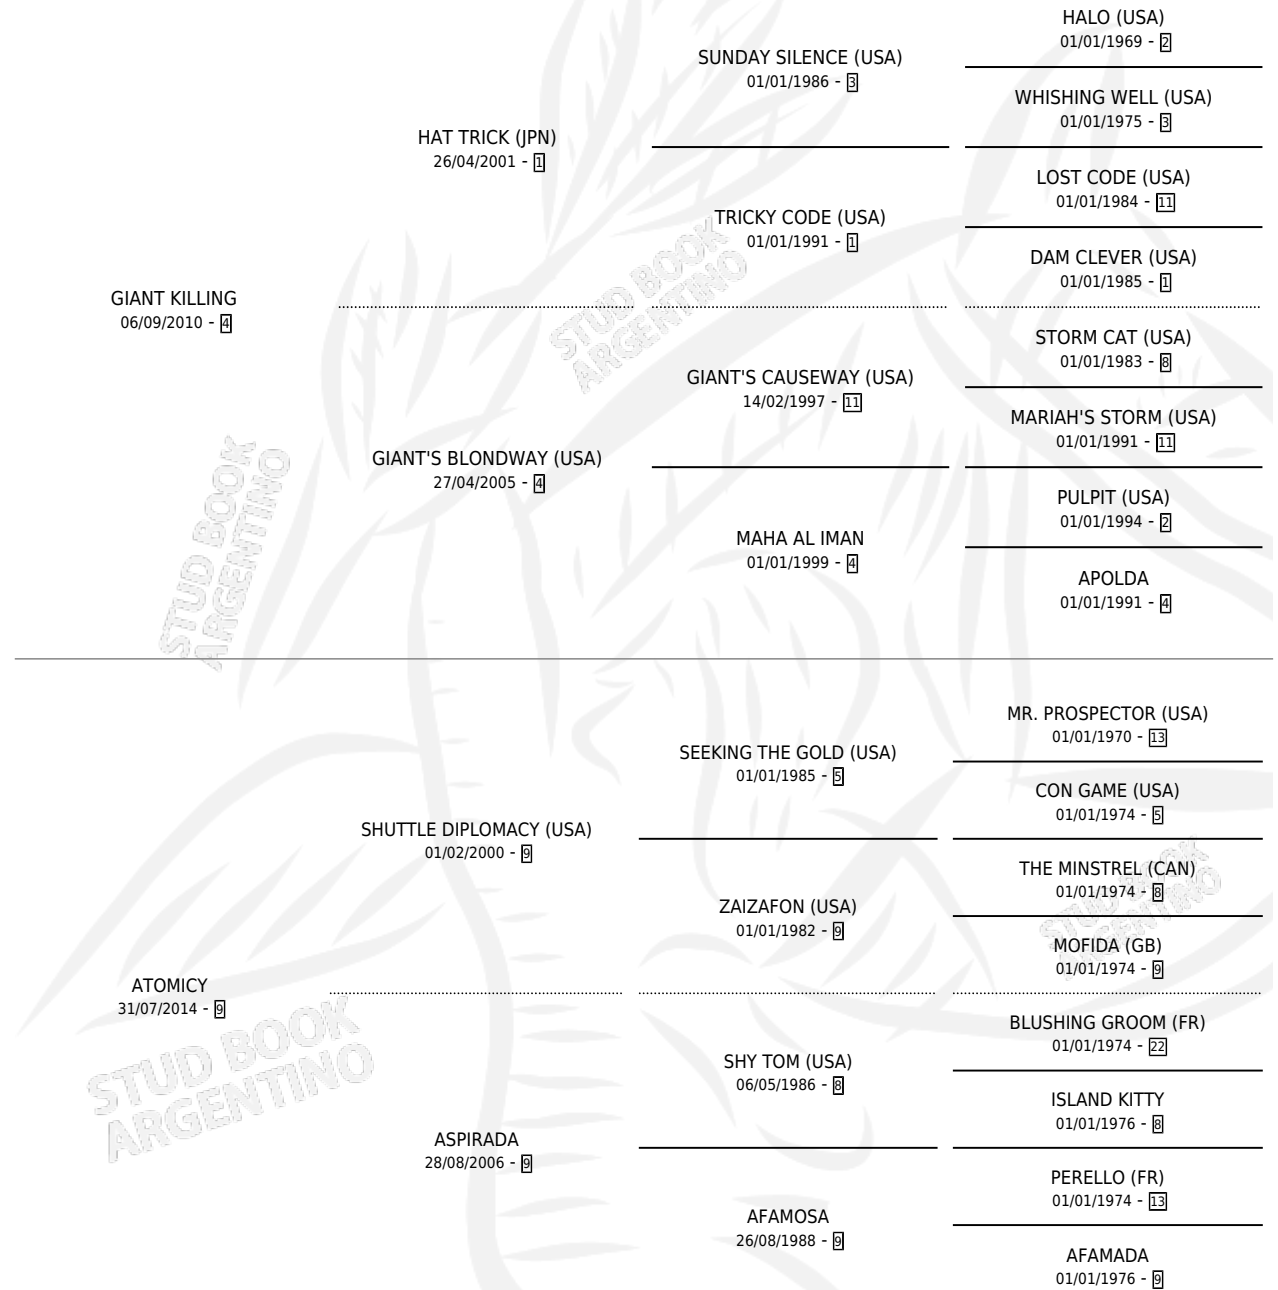

ASPIRATE KEY

por GIANT KILLING y ATOMICITY por SHUTTLE DIPLOMACY (USA)

Argentina · Hembra · Alazan · SP · 16/08/2018
Familia 9-h · Volumen 43

ESTADO

TIPIFICACIÓN SANGUÍNEA	X
TIPIFICACIÓN POR ADN	✓
PASAPORTE	✓
IDENTIFICACIÓN POR MICROCHIP	✓
REPRODUCTOR	X

Lugar de nacimiento: Alentue
Criador: Alentue

PEDIGREE

CAMPAÑA

Solo carreras oficiales de Argentina

POR EDAD

EDAD	CC	1°	2°	3°	4°	5°	NP	CLC	CLG	CLCG1	CLGG1	IMPORTE	GANANCIA / CC
5 AÑOS	3	0	0	0	0	0	3	0	0	0	0	\$94,700	\$31,567
TOTALES	3	0	0	0	0	0	3	0	0	0	0	\$94,700	\$31,567
%		0.0%	0.0%	0.0%	0.0%	0.0%	100%	0.0%	0.0%	0.0%	0.0%		