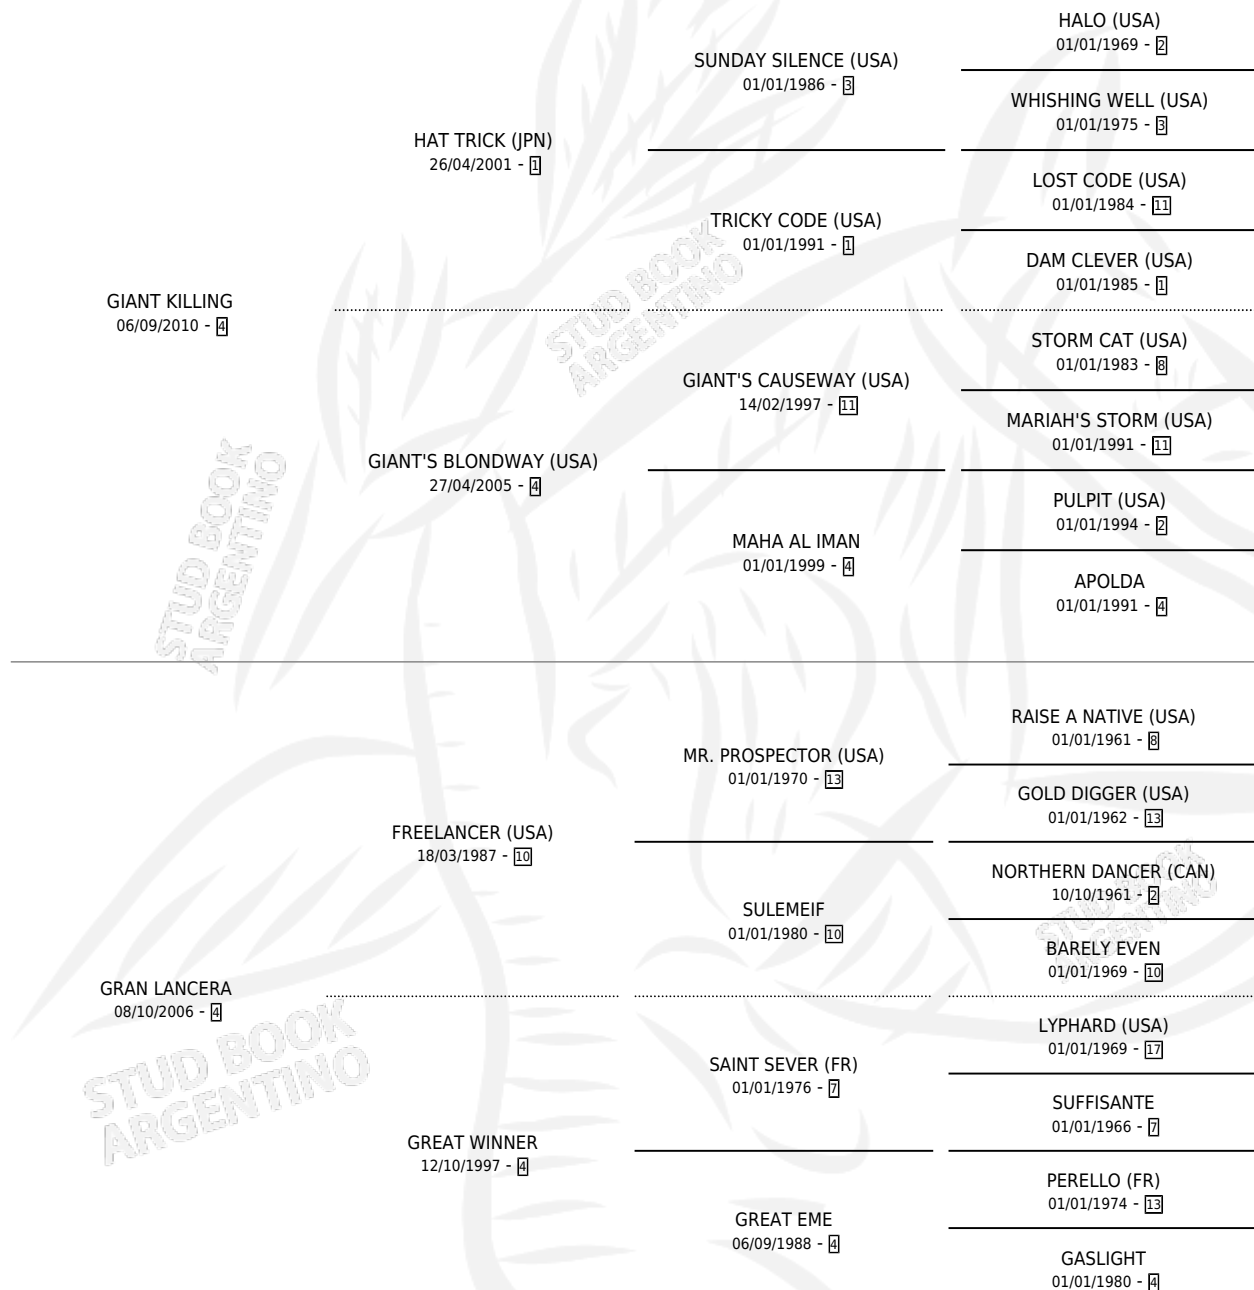

MISTER LANCE

por **GIANT KILLING** y **GRAN LANCERA** por **FREELANCER** (USA)

Argentina · Macho · Alazan · SP · 26/08/2018
Familia 4-k · Volumen 43

ESTADO

TIPIFICACIÓN SANGUÍNEA	X
TIPIFICACIÓN POR ADN	X
PASAPORTE	X
IDENTIFICACIÓN POR MICROCHIP	X
REPRODUCTOR	X

Lugar de nacimiento: Alentue
Criador: Alentue

PEDIGREE

MISTER LANCE

Datos oficiales del Stud Book Argentino

Documento generado el 03/05/2026

studbook.org.ar