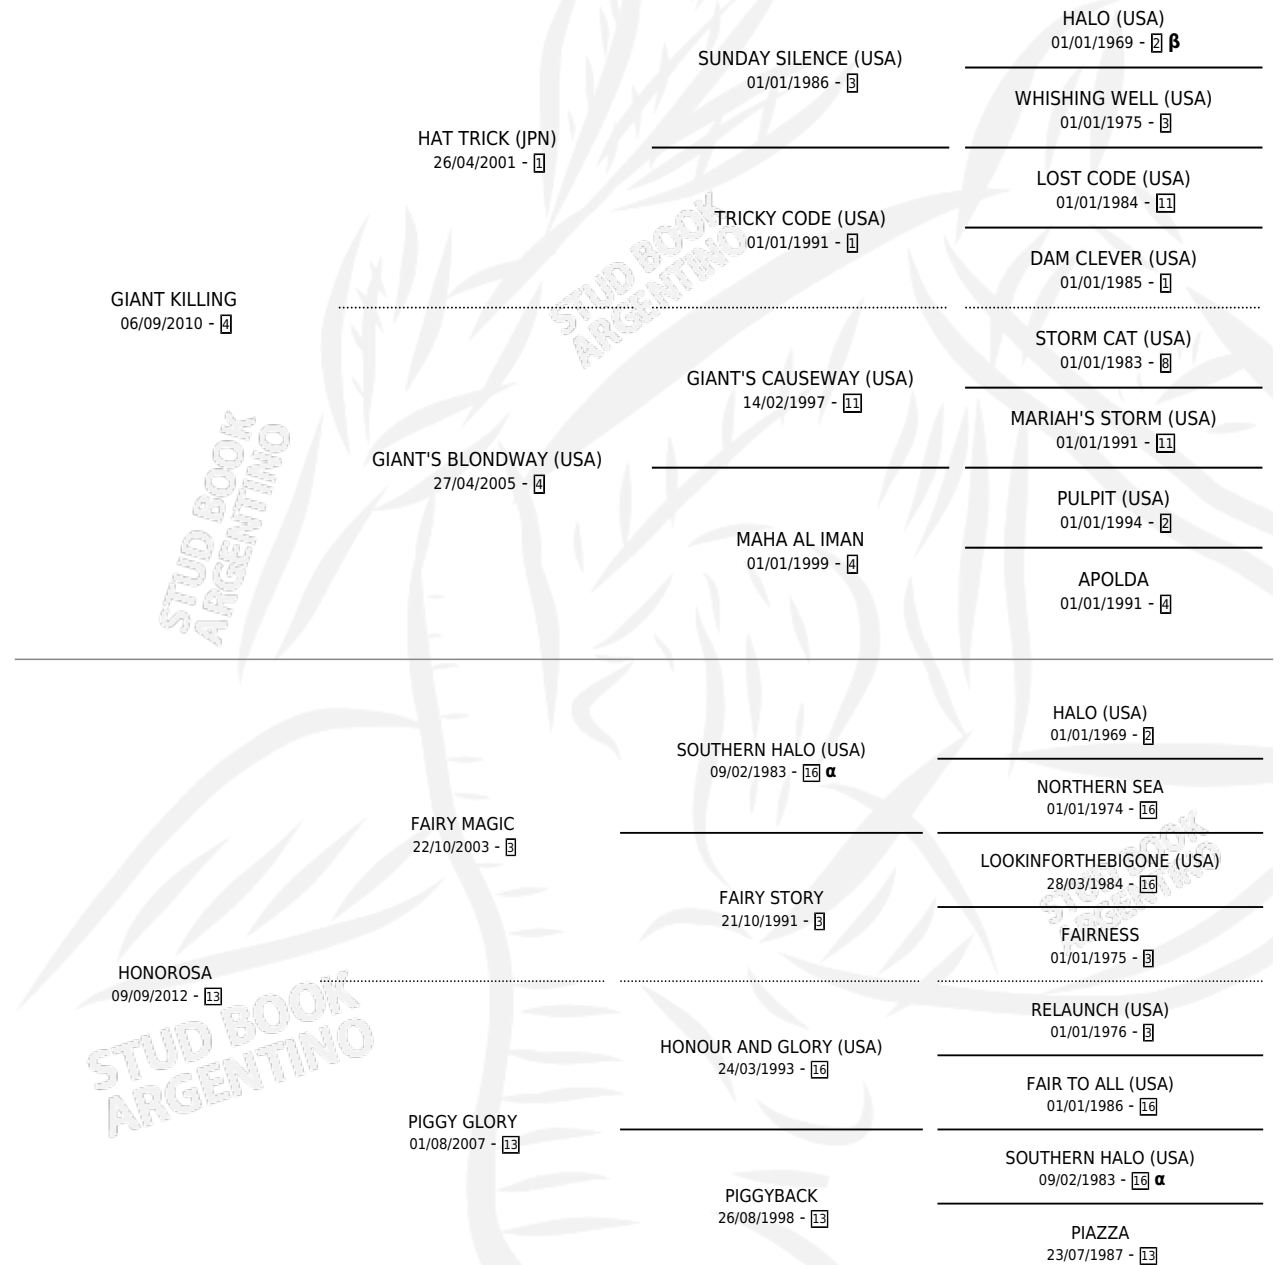

GIANT GLORY

por **GIANT KILLING** y **HONOROSA** por **FAIRY MAGIC**

Argentina · Macho · Zaino · SP · 04/09/2018
Familia 13-c · Volumen 43

ESTADO

TIPIFICACIÓN SANGUÍNEA	X
TIPIFICACIÓN POR ADN	✓
PASAPORTE	✓
IDENTIFICACIÓN POR MICROCHIP	✓
REPRODUCTOR	X

Lugar de nacimiento: Alentue

Criador: Alentue

PEDIGREE

INBREEDING : α,β

CAMPAÑA

Solo carreras oficiales de Argentina

POR EDAD

EDAD	CC	1°	2°	3°	4°	5°	NP	CLC	CLG	CLCG1	CLGG1	IMPORTE	GANANCIA / CC
3 AÑOS	3	0	0	0	0	0	3	0	0	0	0	\$0	\$0
4 AÑOS	7	0	0	0	0	0	7	0	0	0	0	\$30,000	\$4,286
5 AÑOS	1	0	0	0	0	0	1	0	0	0	0	\$0	\$0
TOTALES	11	0	0	0	0	0	11	0	0	0	0	\$30,000	\$2,727
%		0.0%	0.0%	0.0%	0.0%	0.0%	100%	0.0%	0.0%	0.0%	0.0%		