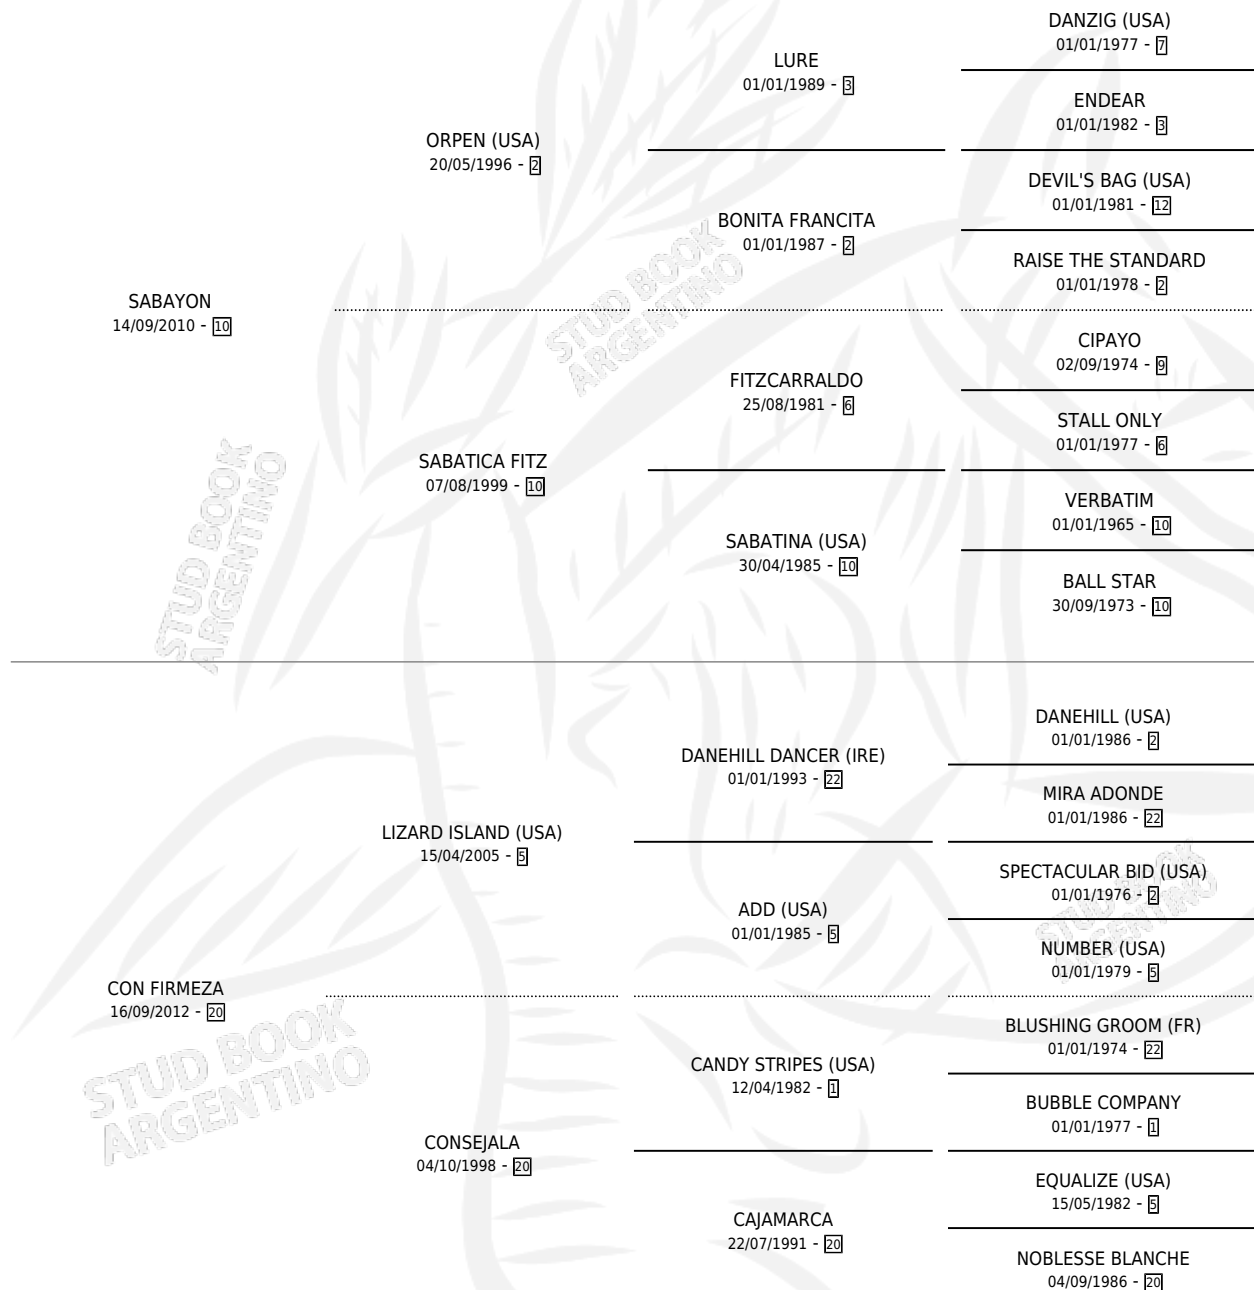

ZAMACUCO

por **SABAYON** y **CON FIRMEZA** por **LIZARD ISLAND (USA)**

Argentina · Macho · Zaino · SP · 16/08/2018
Familia 20 · Volumen 43

ESTADO

TIPIFICACIÓN SANGUÍNEA	X
TIPIFICACIÓN POR ADN	✓
PASAPORTE	✓
IDENTIFICACIÓN POR MICROCHIP	✓
REPRODUCTOR	X

Lugar de nacimiento: La Pasion

Criador: La Pasion

PEDIGREE