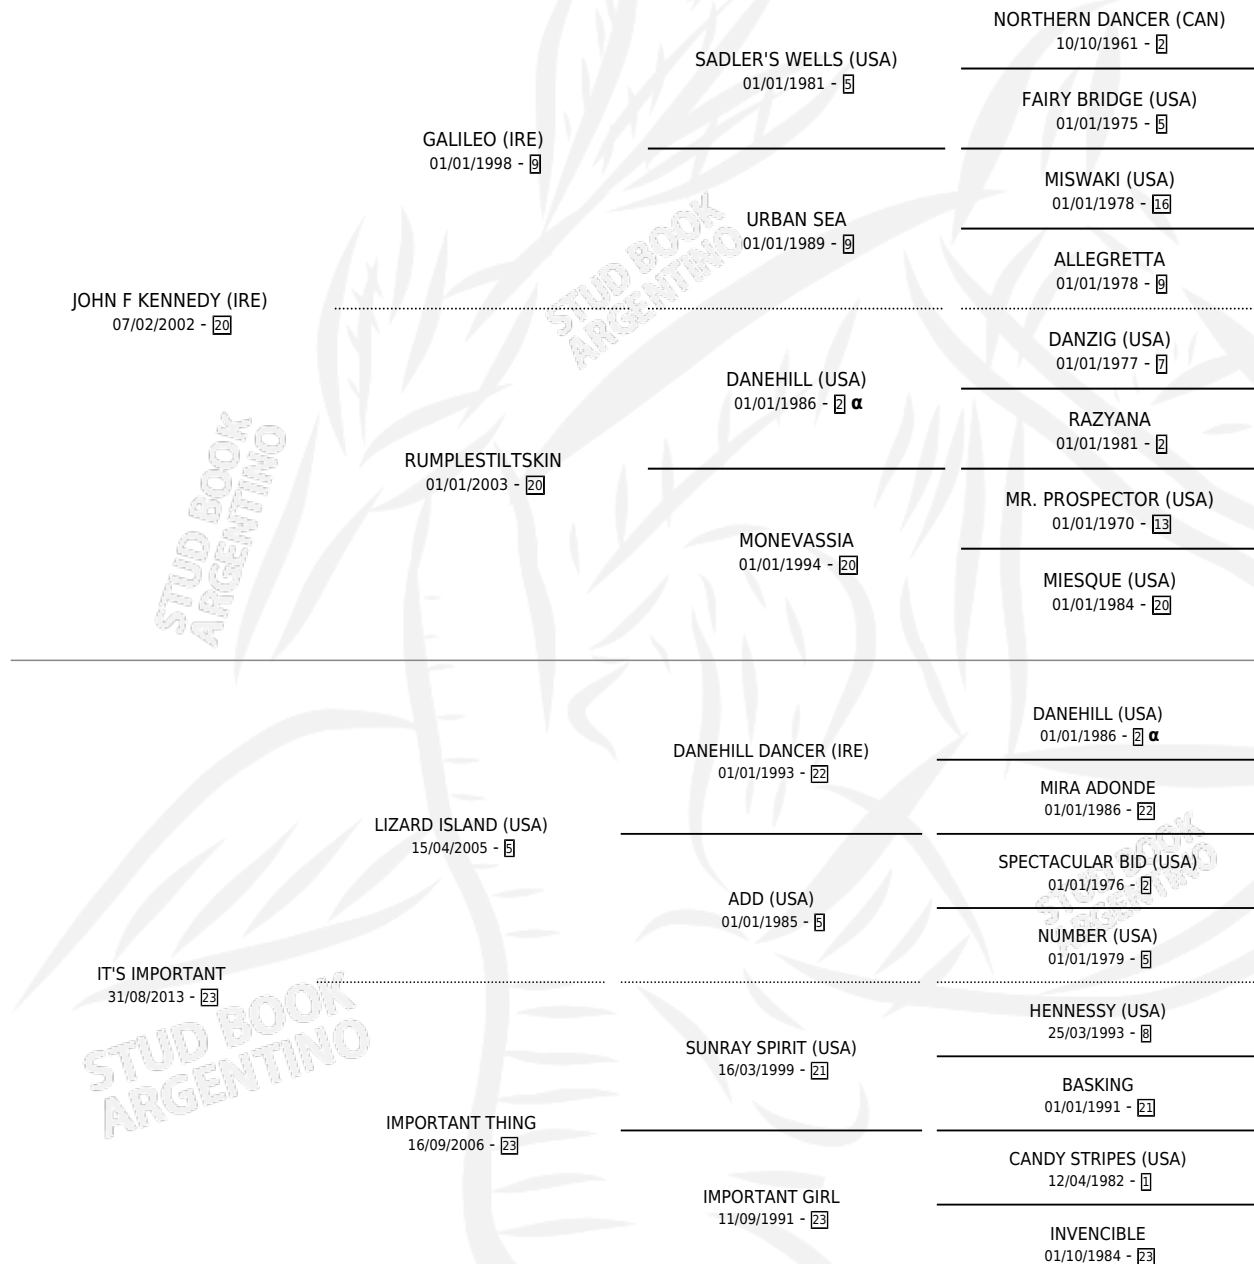

IT'S ALL HEART

por JOHN F KENNEDY (IRE) y IT'S IMPORTANT por LIZARD ISLAND (USA)

Argentina · Hembra · Zaino · SP · 12/08/2018
Familia 23-a · Volumen 43

ESTADO

TIPIFICACIÓN SANGUÍNEA	X
TIPIFICACIÓN POR ADN	✓
PASAPORTE	✓
IDENTIFICACIÓN POR MICROCHIP	✓
REPRODUCTOR	✓

Lugar de nacimiento: Abolengo
Criador: Abolengo

~

HIJOS

	MACHOS	HEMBRAS
1 NACIERON	0	1
SIN ACTUACIONES		

PEDIGREE

INBREEDING : α