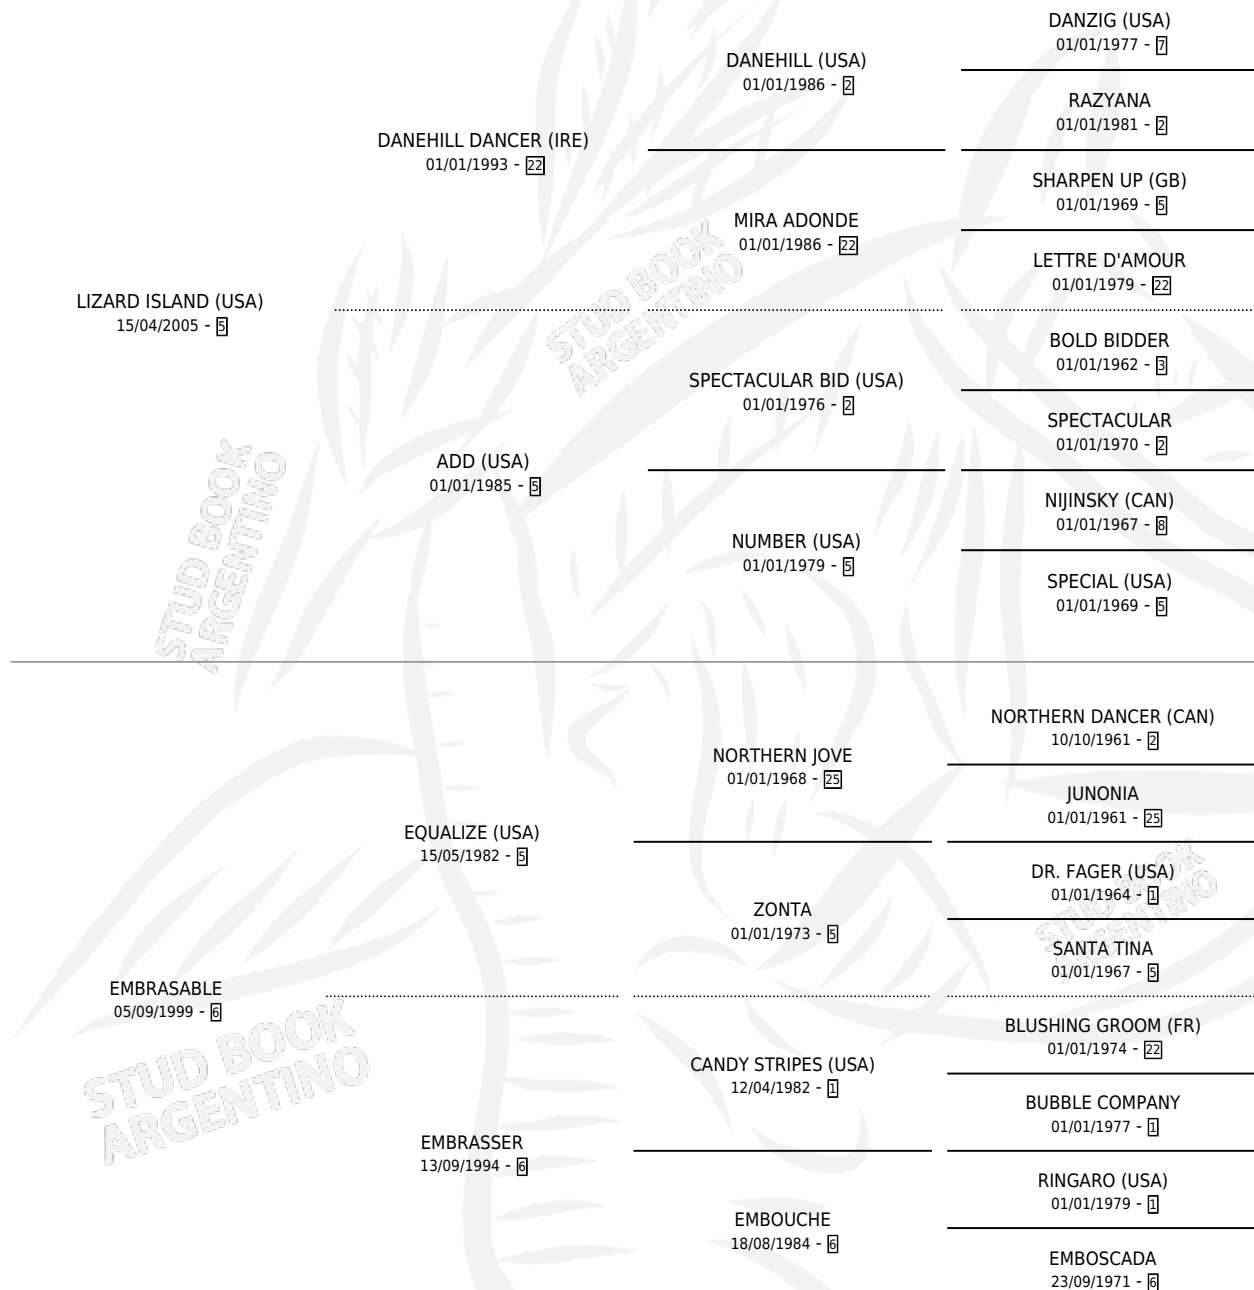

EMBROMA

por LIZARD ISLAND (USA) y EMBRASABLE por EQUALIZE (USA)

Argentina · Hembra · Alazan · SP · 16/08/2018
Familia 6-f · Volumen 43

ESTADO

TIPIFICACIÓN SANGUÍNEA	X
TIPIFICACIÓN POR ADN	✓
PASAPORTE	✓
IDENTIFICACIÓN POR MICROCHIP	✓
REPRODUCTOR	✓

Lugar de nacimiento: Abolengo
Criador: Abolengo

~

HIJOS

	MACHOS	HEMBRAS
2 NACIERON	1	1
SIN ACTUACIONES		

PEDIGREE

CAMPAÑA

Solo carreras oficiales de Argentina

POR EDAD