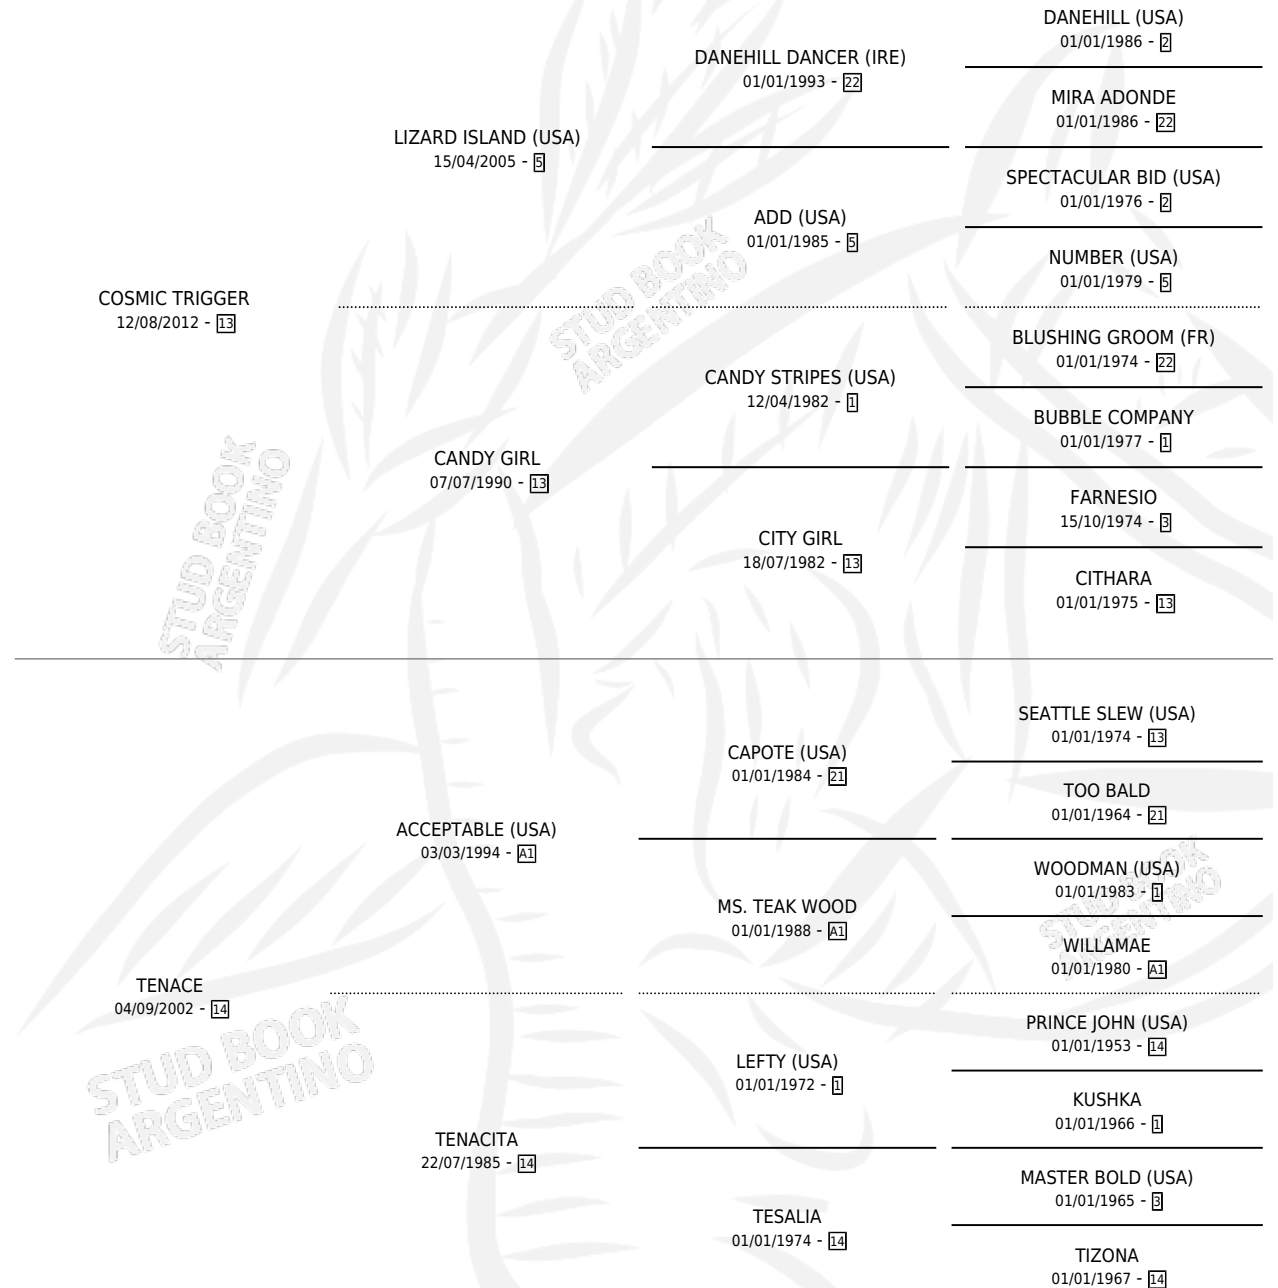

TENACEA

por **COSMIC TRIGGER** y **TENACE** por **ACCEPTABLE (USA)**

Argentina · Hembra · Alazan · SP · 17/08/2018
Familia 14-a · Volumen 43

ESTADO

TIPIFICACIÓN SANGUÍNEA	X
TIPIFICACIÓN POR ADN	✓
PASAPORTE	✓
IDENTIFICACIÓN POR MICROCHIP	✓
REPRODUCTOR	✓

Lugar de nacimiento: Abolengo

Criador: Abolengo

~

HIJOS

	MACHOS	HEMBRAS
3 NACIERON	2	1

SIN ACTUACIONES

PEDIGREE