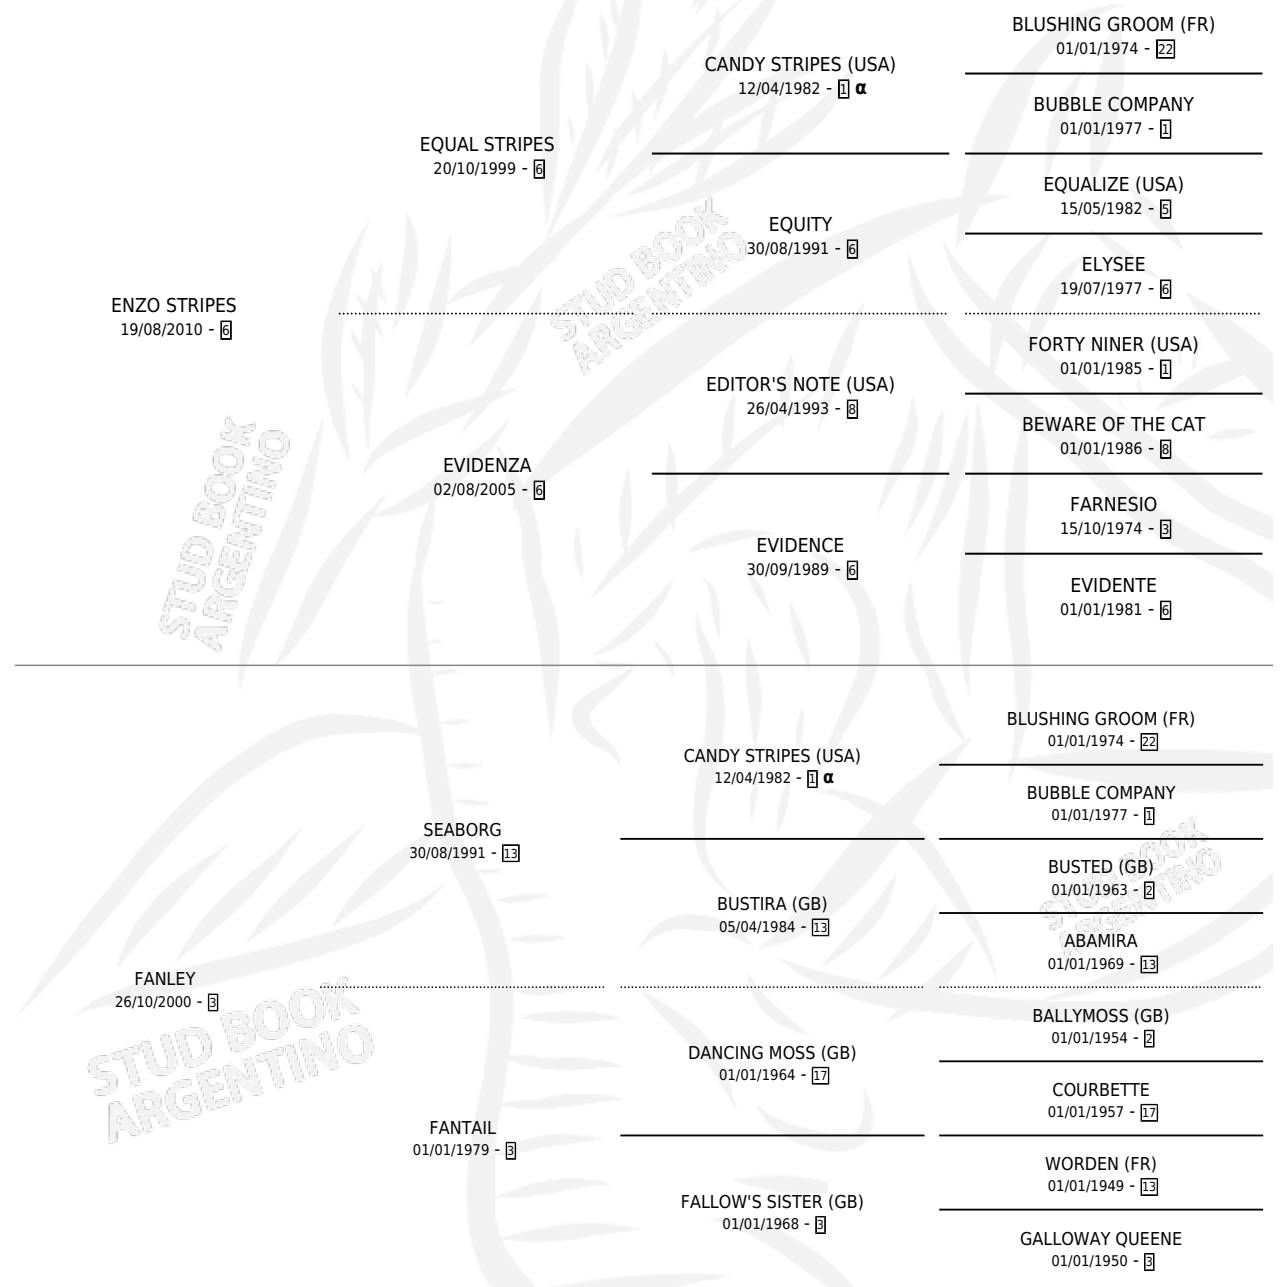

FANN STRIPES

por ENZO STRIPES y FANLEY por SEABORG

Argentina · Hembra · Zaino · SP · 01/09/2018
Familia 3-i · Volumen 43

ESTADO

TIPIFICACIÓN SANGUÍNEA	X
TIPIFICACIÓN POR ADN	✓
PASAPORTE	✓
IDENTIFICACIÓN POR MICROCHIP	✓
REPRODUCTOR	X

Lugar de nacimiento: San Jeronimo Sur
Criador: San Jeronimo Sur

PEDIGREE

INBREEDING : α