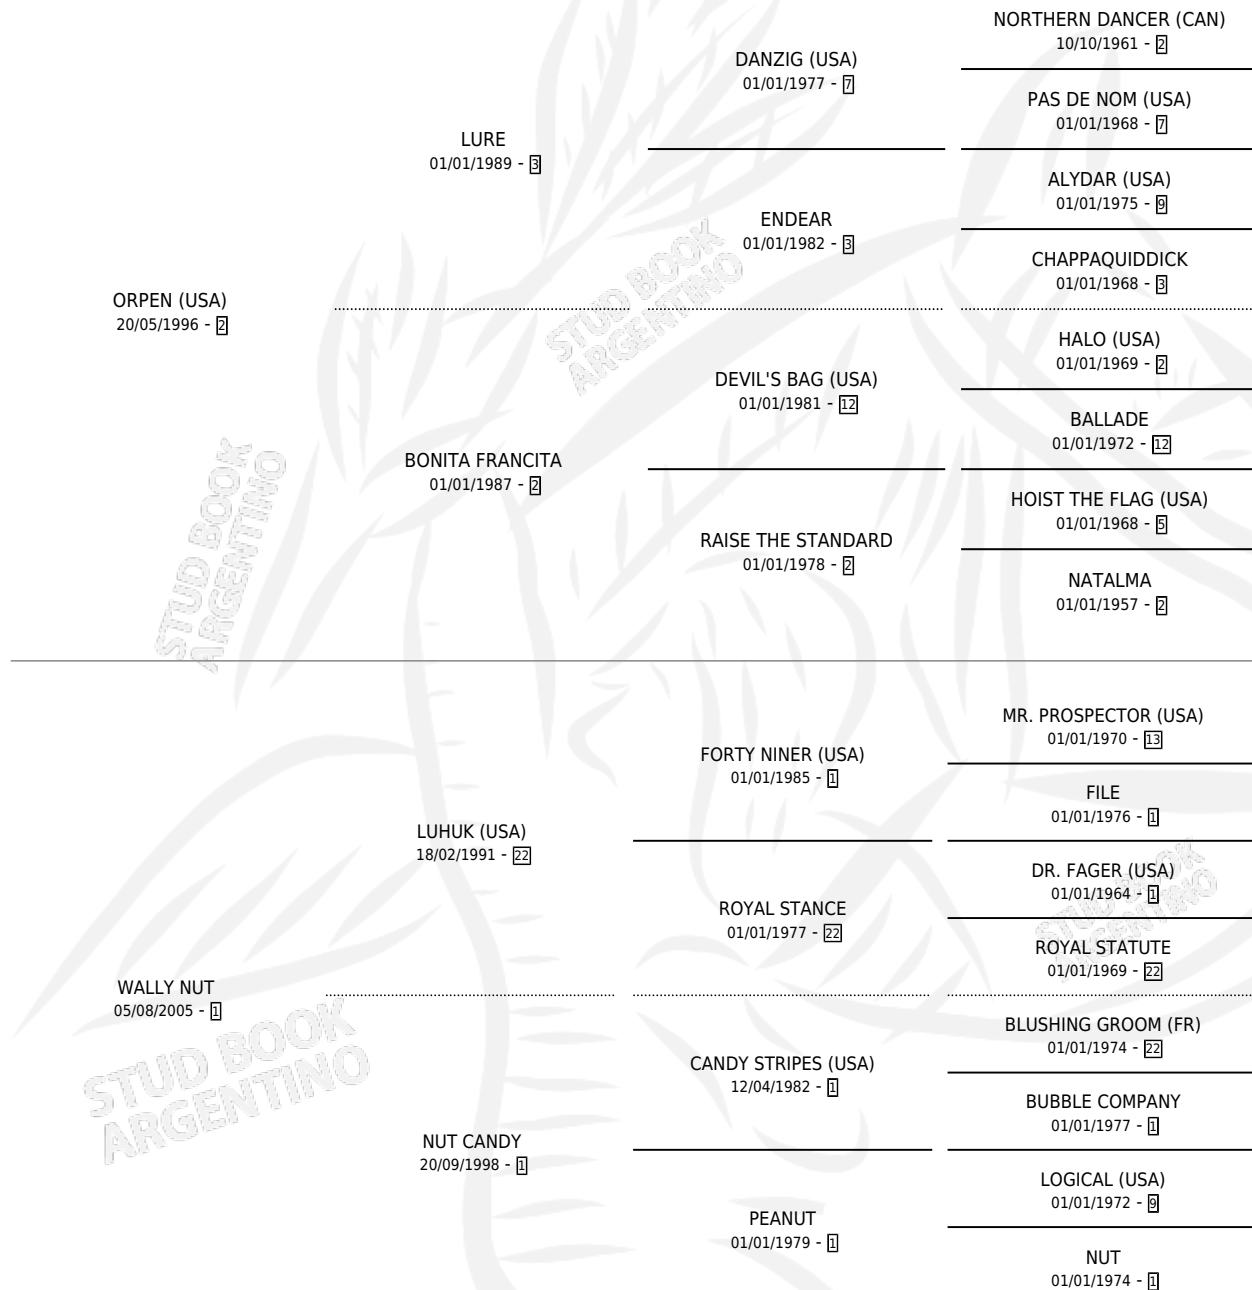

WALNUT GROVE

por **ORPEN (USA)** y **WALLY NUT** por **LUHUK (USA)**

Argentina · Hembra · Zaino · SP · 10/09/2018
Familia 1-m · Volumen 43

ESTADO

TIPIFICACIÓN SANGUÍNEA	X
TIPIFICACIÓN POR ADN	✓
PASAPORTE	✓
IDENTIFICACIÓN POR MICROCHIP	✓
REPRODUCTOR	✓

Lugar de nacimiento: La Manija

Criador: La Manija

~

HIJOS

	MACHOS	HEMBRAS
2 NACIERON	1	1
SIN ACTUACIONES		

PEDIGREE

CAMPAÑA

Solo carreras oficiales de Argentina