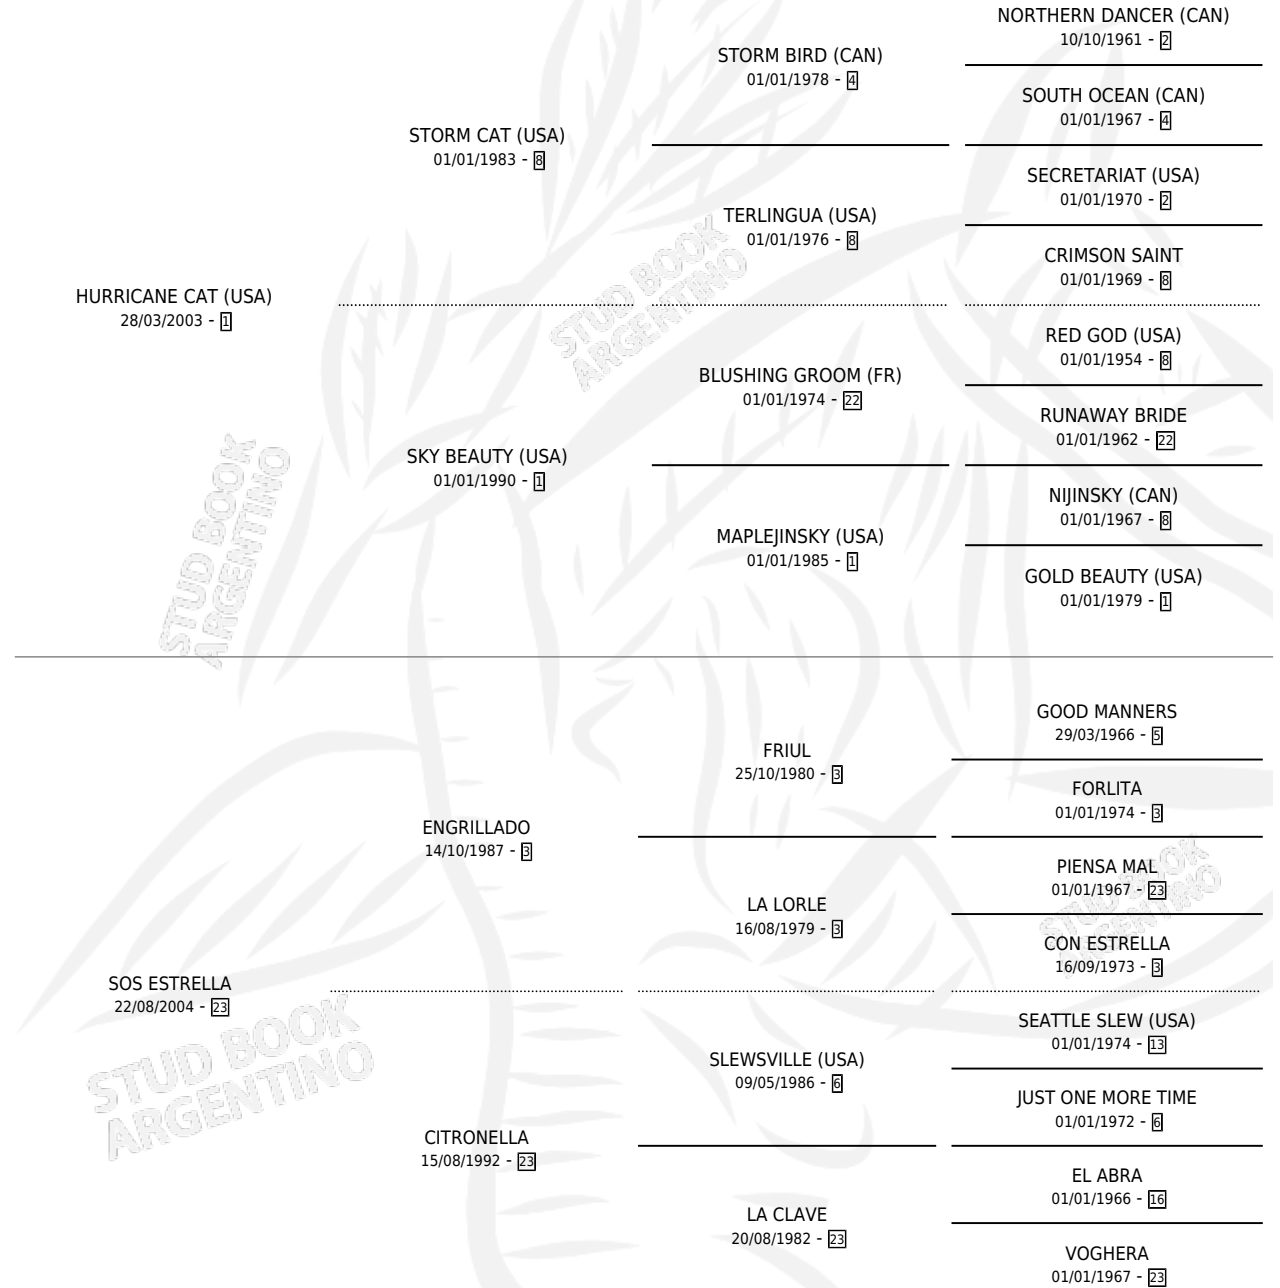

ESTRELLA UNIVERSAL

por HURRICANE CAT (USA) y SOS ESTRELLA por ENGRILLADO

Argentina · Hembra · Zaino · SP · 11/09/2018
Familia 23-a · Volumen 43

ESTADO

TIPIFICACIÓN SANGUÍNEA	X
TIPIFICACIÓN POR ADN	✓
PASAPORTE	✓
IDENTIFICACIÓN POR MICROCHIP	✓
REPRODUCTOR	✓

Lugar de nacimiento: Don Santiago

Criador: Don Santiago

PEDIGREE

CAMPAÑA

Solo carreras oficiales de Argentina

POR EDAD

EDAD	CC	1°	2°	3°	4°	5°	NP	CLC	CLG	CLCG1	CLGG1	IMPORTE	GANANCIA / CC
2 AÑOS	2	0	0	0	0	0	2	0	0	0	0	\$0	\$0
3 AÑOS	4	0	0	0	0	0	4	0	0	0	0	\$0	\$0
4 AÑOS	1	0	0	0	0	0	1	0	0	0	0	\$0	\$0
TOTALES	7	0	0	0	0	0	7	0	0	0	0	\$0	\$0
%		0.0%	0.0%	0.0%	0.0%	0.0%	100%	0.0%	0.0%	0.0%	0.0%		