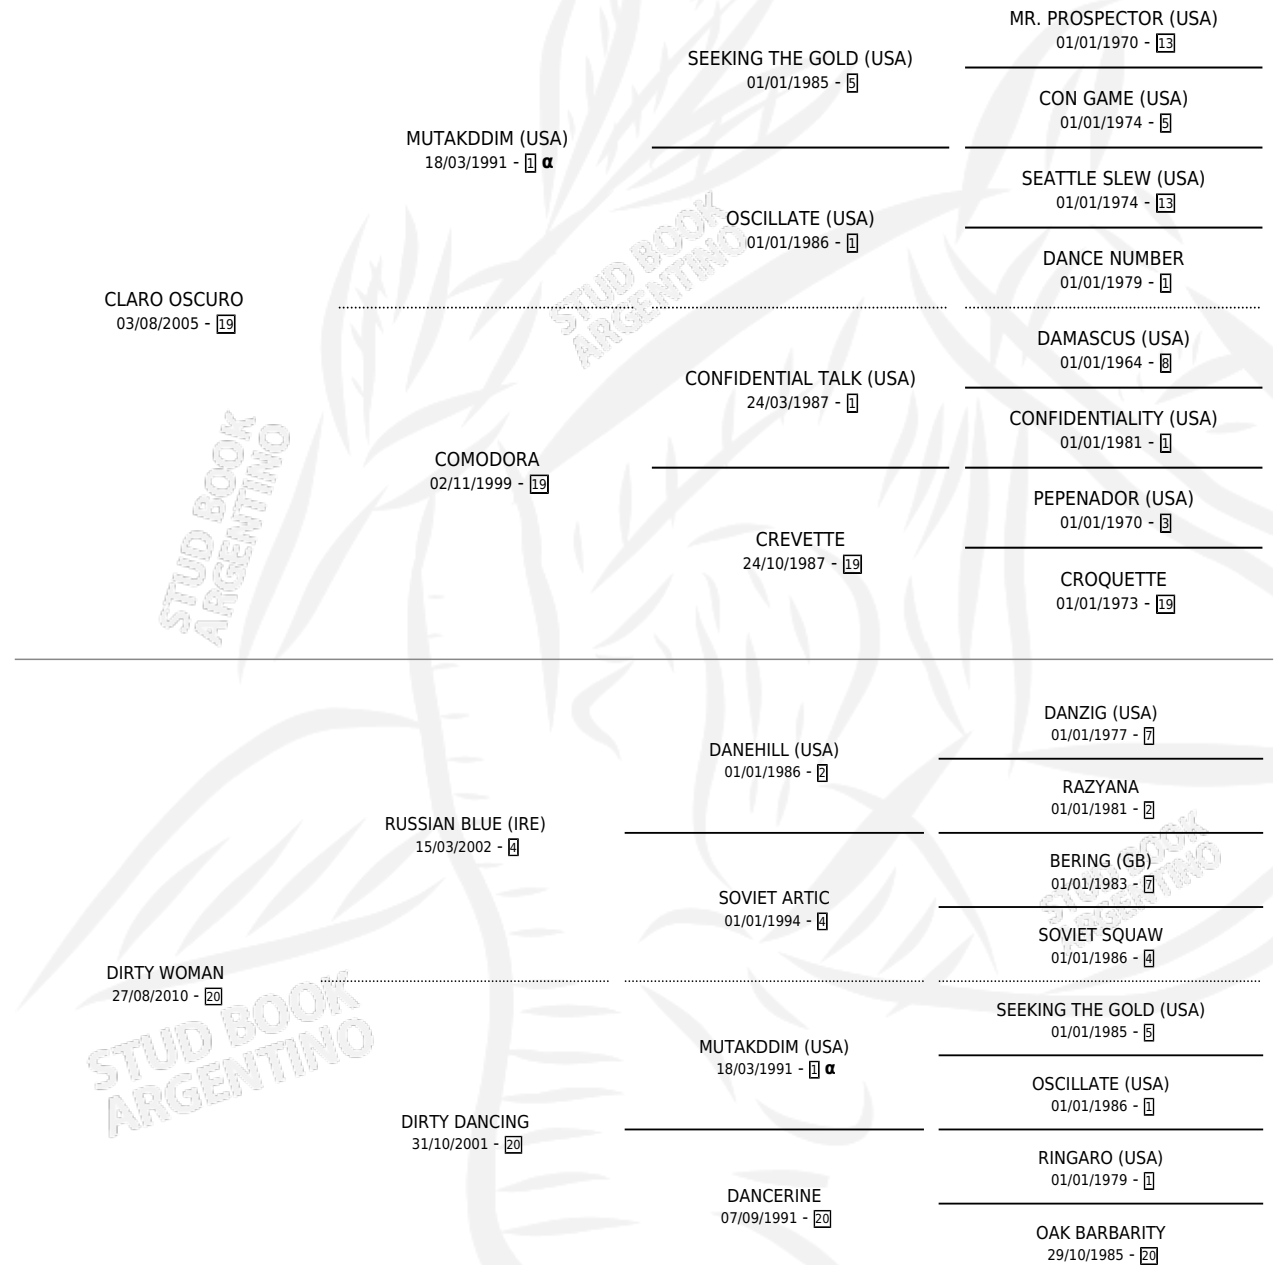

BIEN CLARITO

por CLARO OSCURO y DIRTY WOMAN por RUSSIAN BLUE (IRE)

Argentina · Macho · Alazan · SP · 30/08/2018
Familia 20 · Volumen 43

ESTADO

TIPIFICACIÓN SANGUÍNEA	X
TIPIFICACIÓN POR ADN	✓
PASAPORTE	✓
IDENTIFICACIÓN POR MICROCHIP	✓
REPRODUCTOR	X

Lugar de nacimiento: La Tutina
Criador: La Tutina

PEDIGREE

INBREEDING : α

CAMPAÑA

Solo carreras oficiales de Argentina

POR EDAD

EDAD	CC	1°	2°	3°	4°	5°	NP	CLC	CLG	CLCG1	CLGG1	IMPORTE	GANANCIA / CC
3 AÑOS	1	0	0	0	0	0	1	0	0	0	0	\$0	\$0
4 AÑOS	4	0	0	0	0	0	4	0	0	0	0	\$0	\$0
5 AÑOS	2	0	0	0	1	0	1	0	0	0	0	\$94,033	\$47,017
TOTALES	7	0	0	0	1	0	6	0	0	0	0	\$94,033	\$13,433
%		0.0%	0.0%	0.0%	14.3%	0.0%	85.7%	0.0%	0.0%	0.0%	0.0%		

No placés en San Isidro, La Plata y Palermo en 7 carreras disputadas.

POR DISTANCIA

HIPODROMO	CC	1°	2°	3°	4°	5°	NP	CLC	CLG	CLCG1	CLGG1	IMPORTE
LA PLATA	3	0	0	0	0	0	3	0	0	0	0	\$33,033
1000 MTS	2	0	0	0	0	0	2	0	0	0	0	\$33,033
1100 MTS	1	0	0	0	0	0	1	0	0	0	0	\$0
SAN ISIDRO	3	0	0	0	1	0	2	0	0	0	0	\$61,000
1100 MTS	1	0	0	0	1	0	0	0	0	0	0	\$61,000
1000 MTS	2	0	0	0	0	0	2	0	0	0	0	\$0
PALERMO	1	0	0	0	0	0	1	0	0	0	0	\$0
1000 MTS	1	0	0	0	0	0	1	0	0	0	0	\$0