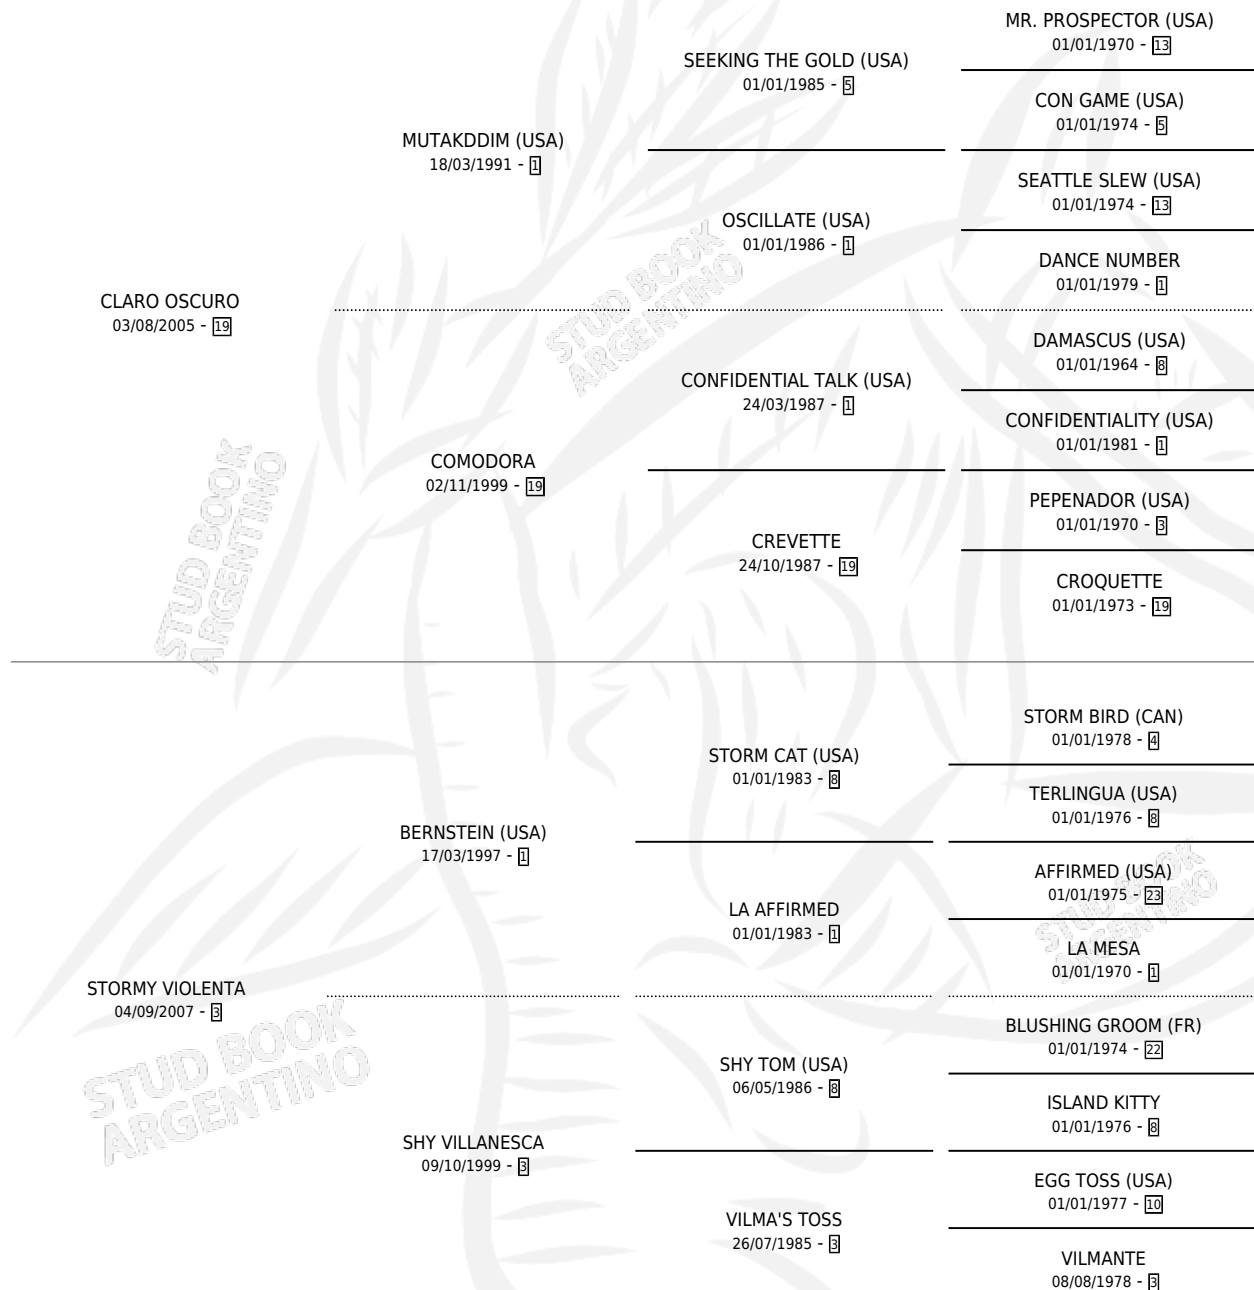

CLARA TENTACION

por CLARO OSCURO y STORMY VIOLENTA por
BERNSTEIN (USA)

Argentina · Hembra · Zaino · SP · 18/08/2018
Familia 3-j · Volumen 43

ESTADO

TIPIFICACIÓN SANGUÍNEA	X
TIPIFICACIÓN POR ADN	✓
PASAPORTE	✓
IDENTIFICACIÓN POR MICROCHIP	✓
REPRODUCTOR	✓

Lugar de nacimiento: La Tutina
Criador: La Tutina

~

HIJOS

	MACHOS	HEMBRAS
1 NACIERON	1	0
SIN ACTUACIONES		

PEDIGREE

CAMPAÑA

Solo carreras oficiales de Argentina

POR EDAD