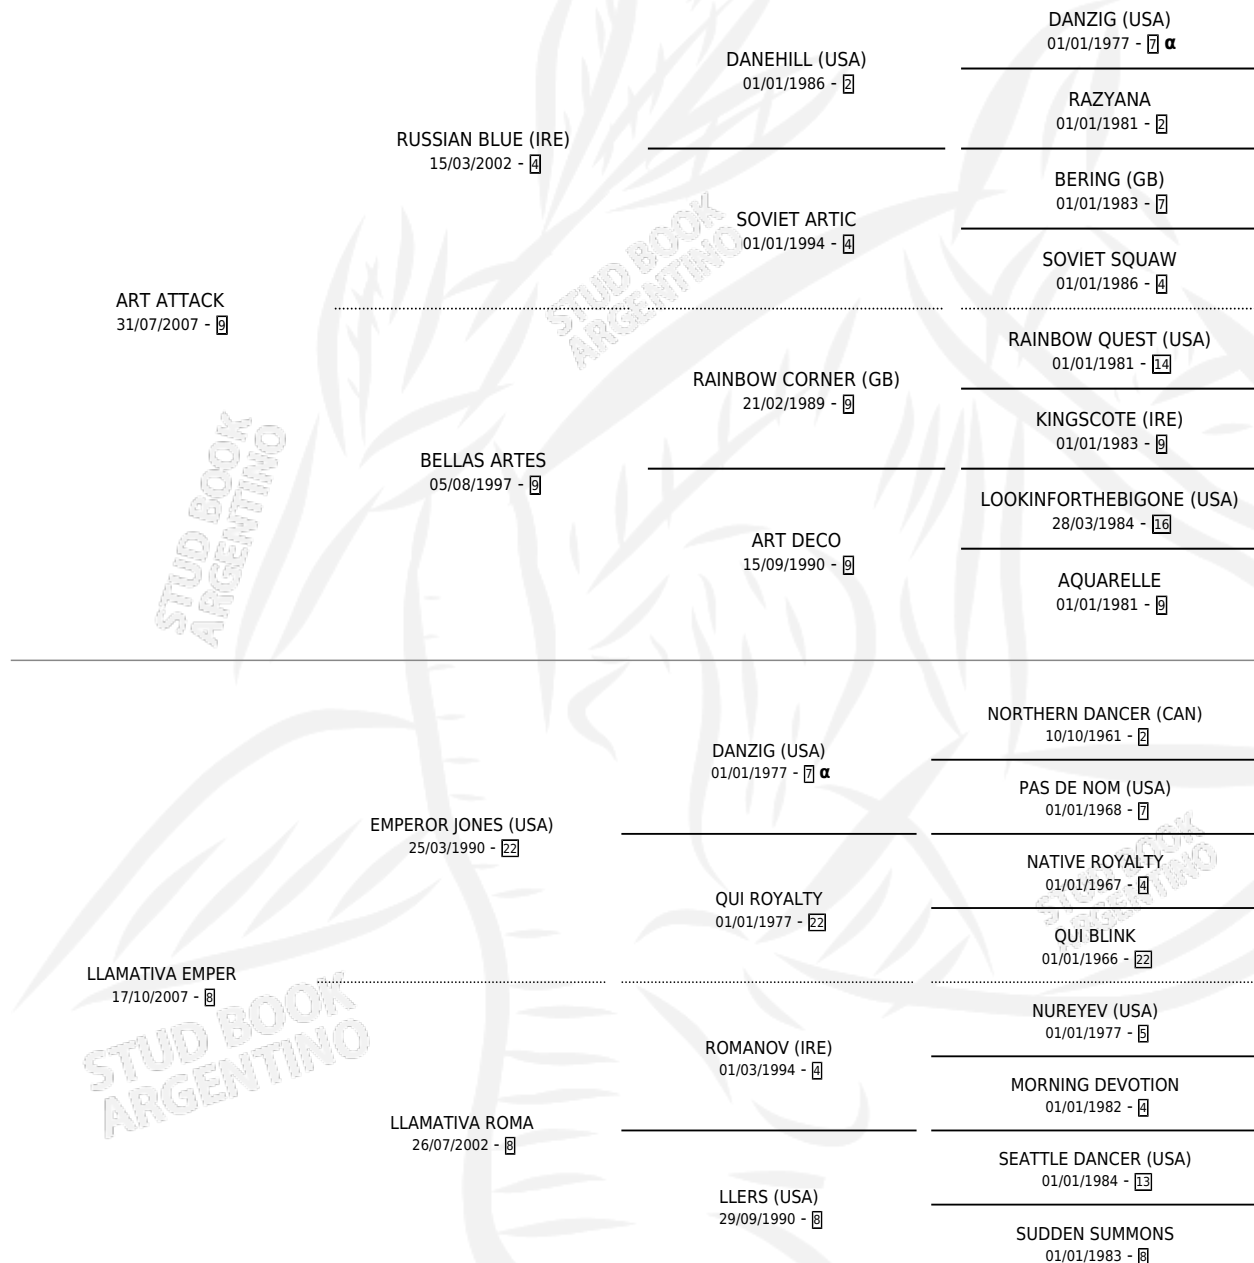

DULCE AMANECER

por ART ATTACK y LLAMATIVA EMPER por EMPEROR JONES (USA)

Argentina · Hembra · Zaino · SP · 11/09/2018
Familia 8-h · Volumen 43

ESTADO

TIPIFICACIÓN SANGUÍNEA	X
TIPIFICACIÓN POR ADN	✓
PASAPORTE	✓
IDENTIFICACIÓN POR MICROCHIP	✓
REPRODUCTOR	✓

Lugar de nacimiento: La Tutina
Criador: La Tutina

~

HIJOS

	MACHOS	HEMBRAS
1 NACIERON	1	0
SIN ACTUACIONES		

PEDIGREE

INBREEDING : α

CAMPAÑA

Solo carreras oficiales de Argentina